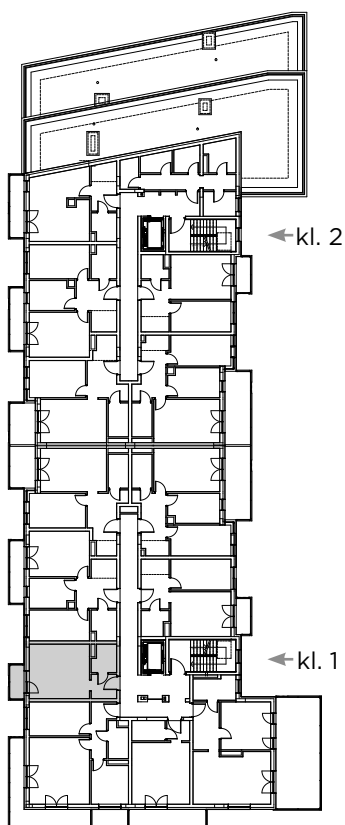

Kompleks mieszkaniowy

E.CIEŚLEWSKIEGO

Mieszkanie nr 36 IV PIĘTRO

Nr	Nazwa	Pow. (m ²)
1.	Hol	3,98
2.	Pokój z aneksem	21,11
3.	Łazienka	4,14
Łącznie		29,23

BIURO SPRZEDAŻY:

janexkrakow.pl

Firma Janex Sp. z o.o. Sp. k.
31-580 Kraków
ul. Fr. Wężyka 26