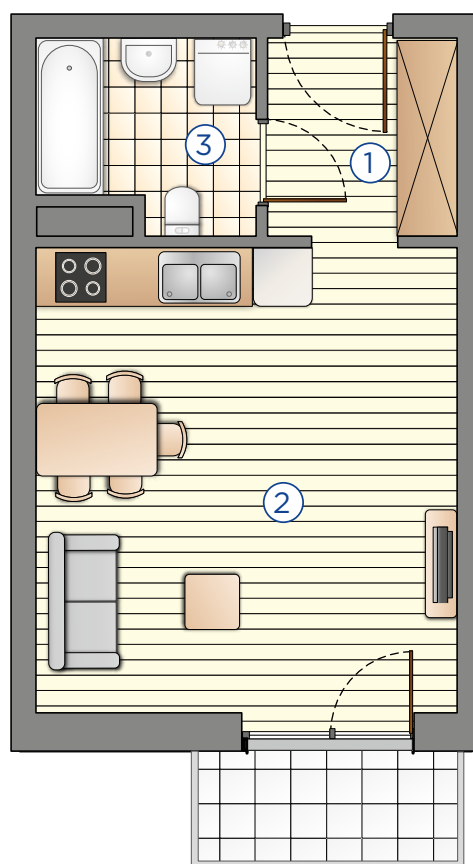

Kompleks mieszkaniowy

E.CIEŚLEWSKIEGO

Mieszkanie nr 36 IV PIĘTRO

Nr	Nazwa	Pow. (m ²)
1.	Hol	3,98
2.	Pokój z aneksem	21,11
3.	Łazienka	4,14
Łącznie		29,23

BIURO SPRZEDAŻY:

janexkrakow.pl

Firma Janex Sp. z o.o. Sp. k.
31-580 Kraków
ul. Fr. Wężyka 26