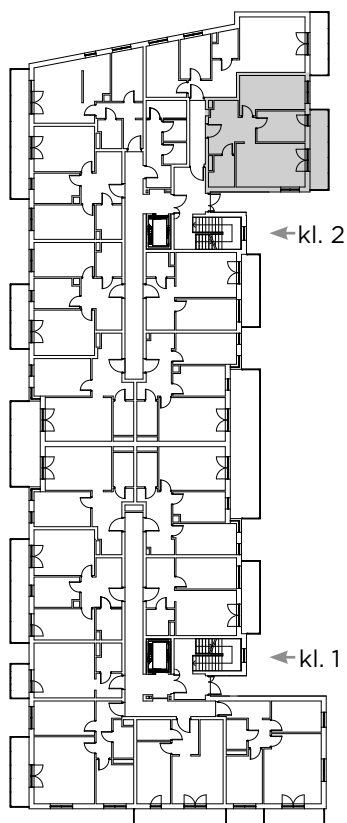

Kompleks mieszkaniowy

E.CIEŚLEWSKIEGO

Mieszkanie nr 48 PARTER

← kl. 2

← kl. 1

Nr	Nazwa	Pow. (m ²)
1.	Hol	9,29
2.	Garderoba	2,72
3.	Pokój	14,73
4.	Pokój	9,38
5.	Pokój z aneksem	19,06
6.	Łazienka	4,57
Łącznie		59,75