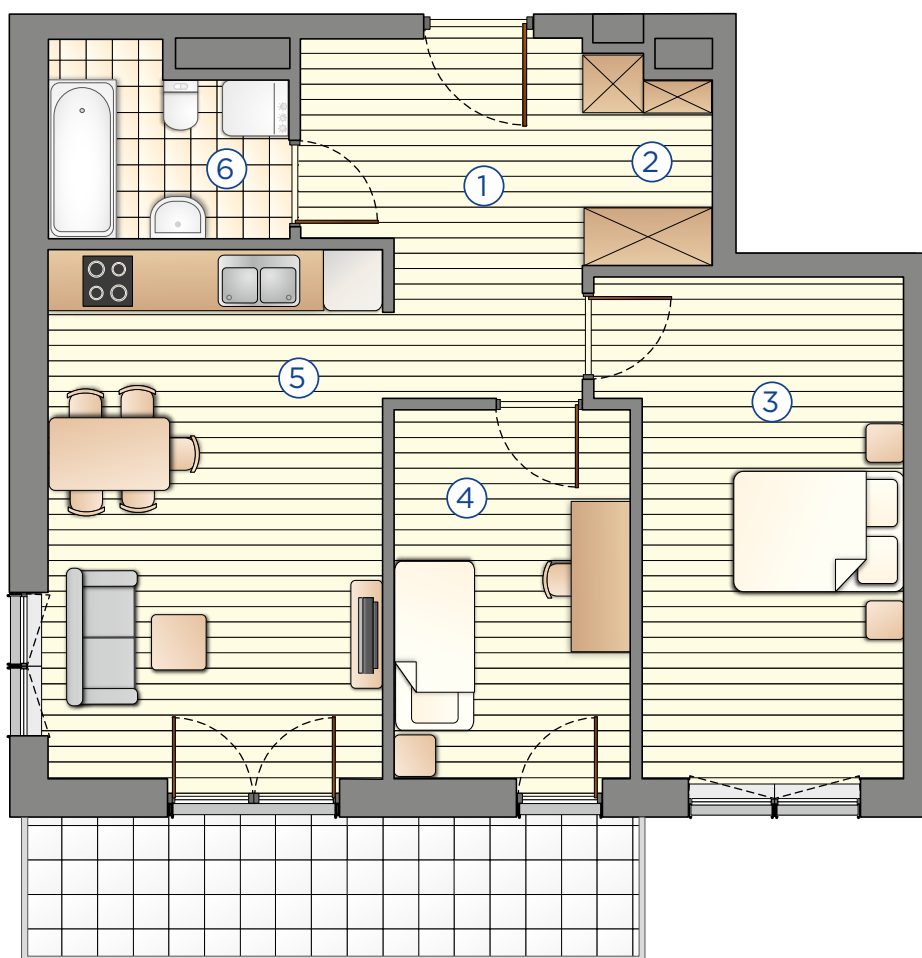

Kompleks mieszkaniowy

E.CIEŚLEWSKIEGO

Mieszkanie nr 48 PARTER

← kl. 2

← kl. 1

Nr	Nazwa	Pow. (m ²)
1.	Hol	9,29
2.	Garderoba	2,72
3.	Pokój	14,73
4.	Pokój	9,38
5.	Pokój z aneksem	19,06
6.	Łazienka	4,57
Łącznie		59,75