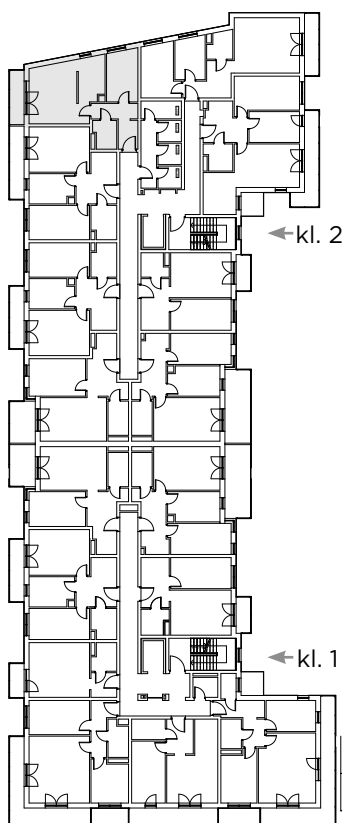

Kompleks mieszkaniowy

E.CIEŚLEWSKIEGO

Mieszkanie nr 54 I PIĘTRO

Nr	Nazwa	Pow. (m ²)
1.	Hol	8,24
2.	Łazienka	3,95
3.	Pokój z aneksem	27,41
4.	Pokój	10,19
Łącznie		49,79

BIURO SPRZEDAŻY:

janexkrakow.pl

Firma Janex Sp. z o.o. Sp. k.
31-580 Kraków
ul. Fr. Wężyka 26