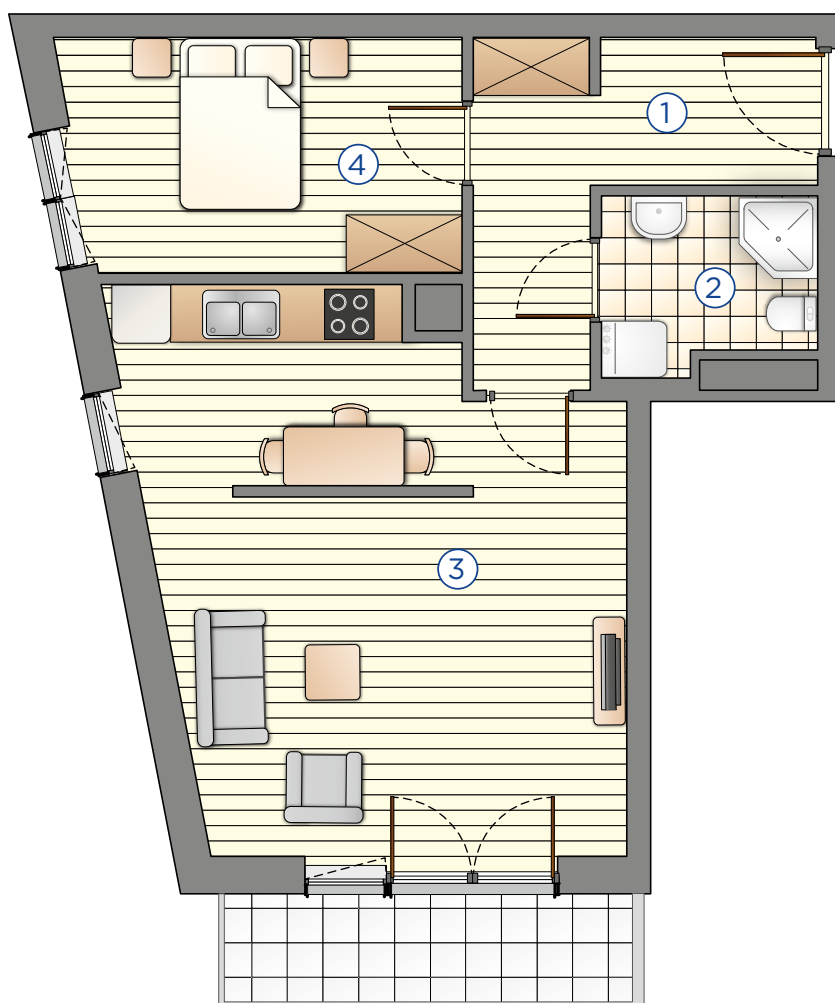

Kompleks mieszkaniowy

E.CIEŚLEWSKIEGO

Mieszkanie nr 54 I PIĘTRO

Nr	Nazwa	Pow. (m ²)
1.	Hol	8,24
2.	Łazienka	3,95
3.	Pokój z aneksem	27,41
4.	Pokój	10,19
Łącznie		49,79

BIURO SPRZEDAŻY:

janexkrakow.pl

Firma Janex Sp. z o.o. Sp. k.
31-580 Kraków
ul. Fr. Wężyka 26