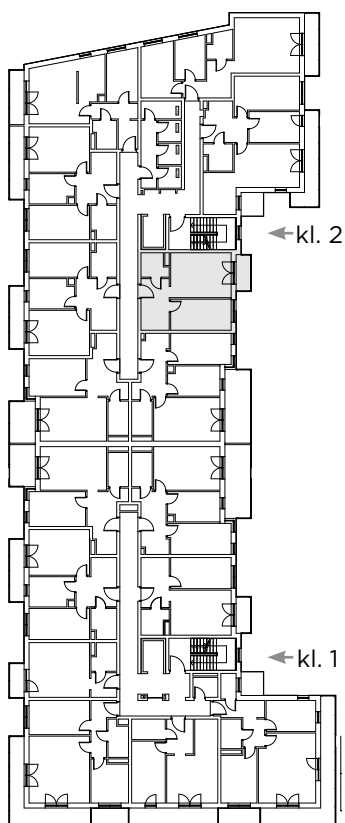

Kompleks mieszkaniowy

E.CIEŚLEWSKIEGO

Mieszkanie nr 57 II PIĘTRO

Nr	Nazwa	Pow. (m ²)
1.	Hol	6,48
2.	Łazienka	3,79
3.	Pokój z aneksem	17,29
4.	Pokój	11,93
5.	Garderoba	2,74
Łącznie		42,23

BIURO SPRZEDAŻY:

janexkrakow.pl