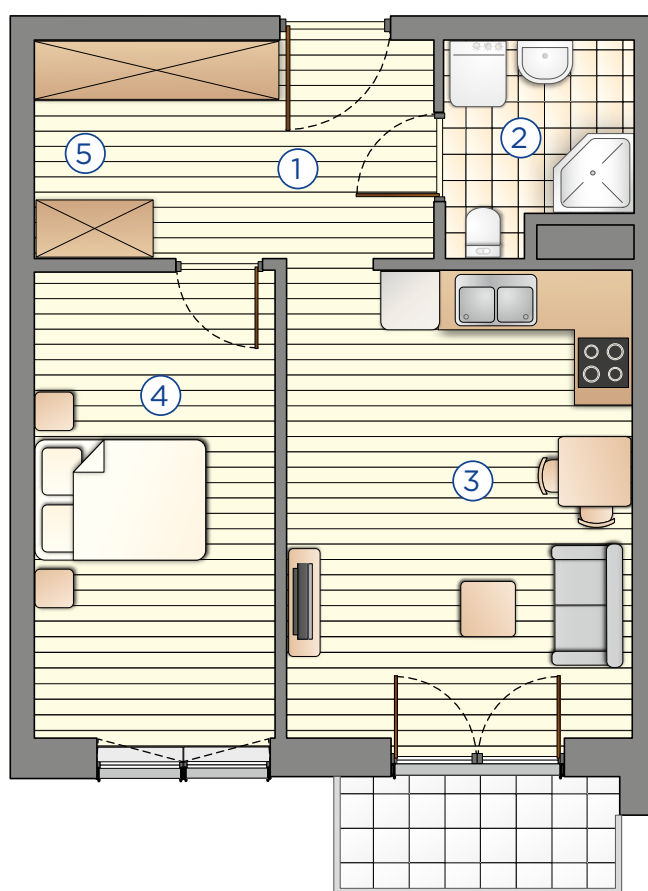

Kompleks mieszkaniowy

E.CIEŚLEWSKIEGO

Mieszkanie nr 57 II PIĘTRO

Nr	Nazwa	Pow. (m ²)
1.	Hol	6,48
2.	Łazienka	3,79
3.	Pokój z aneksem	17,29
4.	Pokój	11,93
5.	Garderoba	2,74
Łącznie		42,23

BIURO SPRZEDAŻY:

janexkrakow.pl