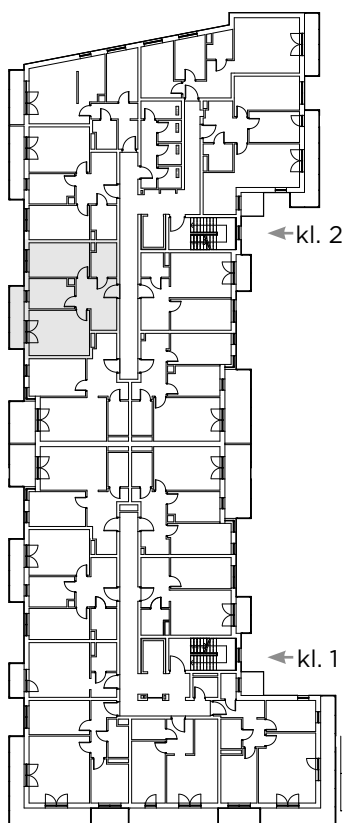

Kompleks mieszkaniowy

E.CIEŚLEWSKIEGO

Mieszkanie nr 60 II PIĘTRO

Nr	Nazwa	Pow. (m ²)
1.	Hol	7,78
2.	Garderoba	3,47
3.	Pokój dzienny	17,44
4.	Kuchnia	8,33
5.	Pokój	13,19
6.	Łazienka	5,24
Łącznie		55,45

BIURO SPRZEDAŻY:

Nr	Nazwa	Pow. (m ²)
1.	Hol	7,78
2.	Garderoba	3,47
3.	Pokój z aneksem	17,44
4.	Pokój	8,33
5.	Pokój	13,19
6.	Łazienka	5,24
Łącznie		55,45

BIURO SPRZEDAŻY:

janexkrakow.pl

Firma Janex Sp. z o.o. Sp. k.
31-580 Kraków
ul. Fr. Wężyka 26