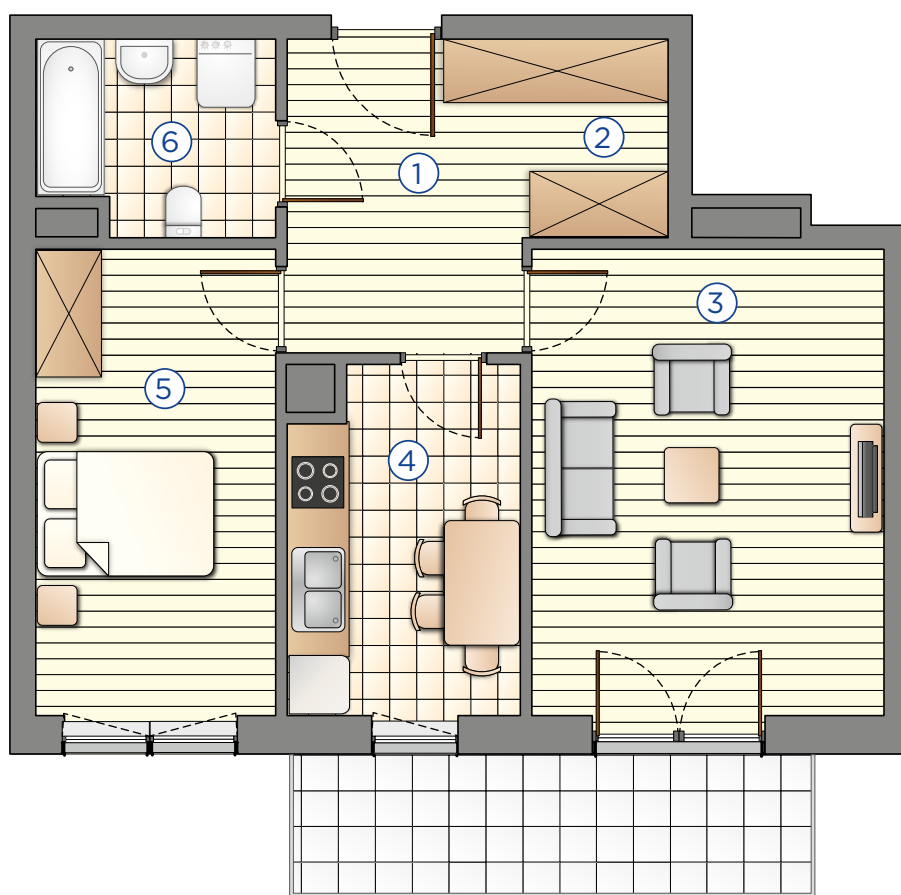

Kompleks mieszkaniowy

E.CIEŚLEWSKIEGO

Mieszkanie nr 60 II PIĘTRO

Nr	Nazwa	Pow. (m ²)
1.	Hol	7,78
2.	Garderoba	3,47
3.	Pokój dzienny	17,44
4.	Kuchnia	8,33
5.	Pokój	13,19
6.	Łazienka	5,24
Łącznie		55,45

BIURO SPRZEDAŻY:

Nr	Nazwa	Pow. (m ²)
1.	Hol	7,78
2.	Garderoba	3,47
3.	Pokój z aneksem	17,44
4.	Pokój	8,33
5.	Pokój	13,19
6.	Łazienka	5,24
Łącznie		55,45

BIURO SPRZEDAŻY:

janexkrakow.pl

Firma Janex Sp. z o.o. Sp. k.
31-580 Kraków
ul. Fr. Wężyka 26