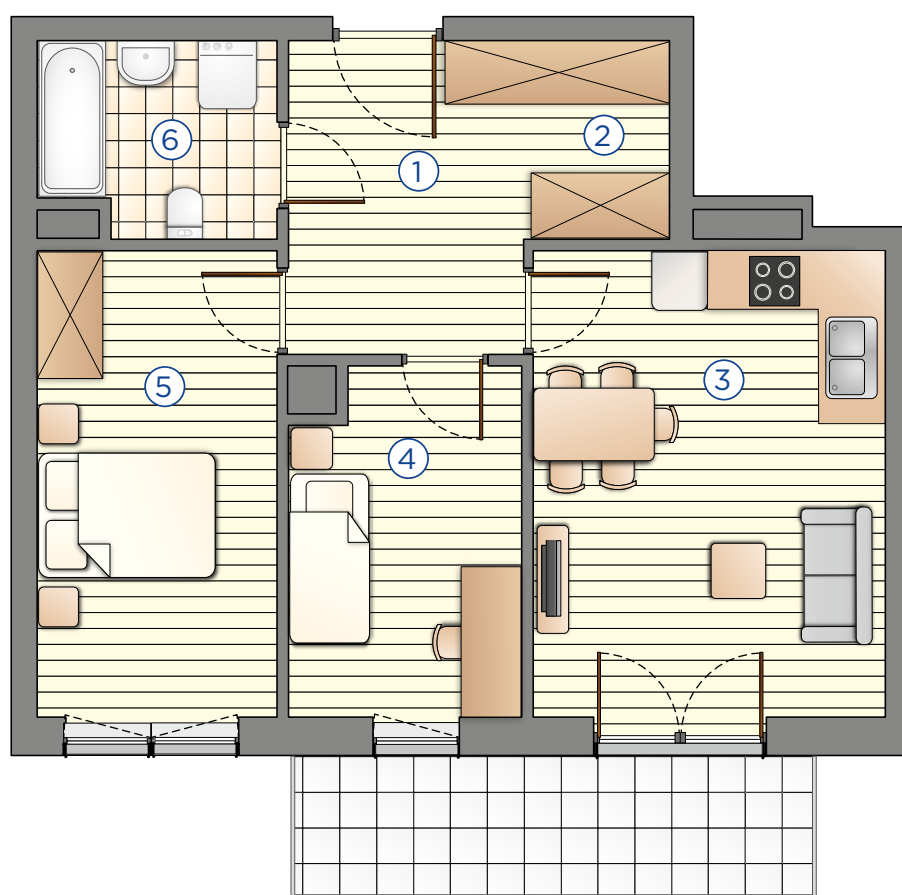

Kompleks mieszkaniowy

E.CIEŚLEWSKIEGO

Mieszkanie nr 60 II PIĘTRO

Nr	Nazwa	Pow. (m ²)
1.	Hol	7,78
2.	Garderoba	3,47
3.	Pokój dzienny	17,44
4.	Kuchnia	8,33
5.	Pokój	13,19
6.	Łazienka	5,24
Łącznie		55,45

BIURO SPRZEDAŻY:

Nr	Nazwa	Pow. (m ²)
1.	Hol	7,78
2.	Garderoba	3,47
3.	Pokój z aneksem	17,44
4.	Pokój	8,33
5.	Pokój	13,19
6.	Łazienka	5,24
Łącznie		55,45

BIURO SPRZEDAŻY:

janexkrakow.pl

Firma Janex Sp. z o.o. Sp. k.
31-580 Kraków
ul. Fr. Wężyka 26