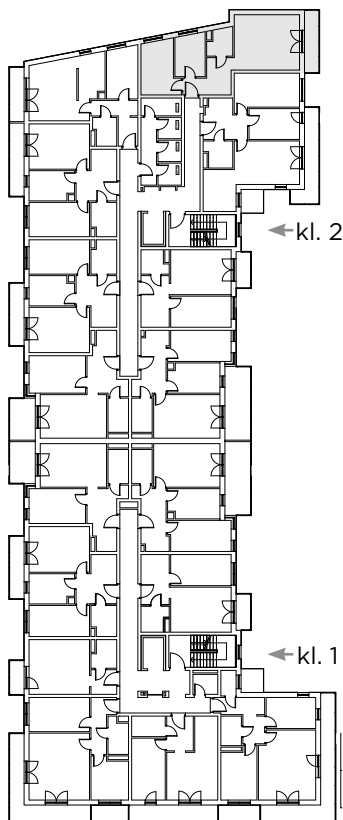

Kompleks mieszkaniowy

E.CIEŚLEWSKIEGO

Mieszkanie nr 63 II PIĘTRO

Nr	Nazwa	Pow. (m ²)
1.	Hol	8,28
2.	Kuchnia	11,98
3.	Pokój	8,05
4.	Łazienka	4,05
5.	Pokój dzienny	20,95
Łącznie		53,51

BIURO SPRZEDAŻY:

janexkrakow.pl