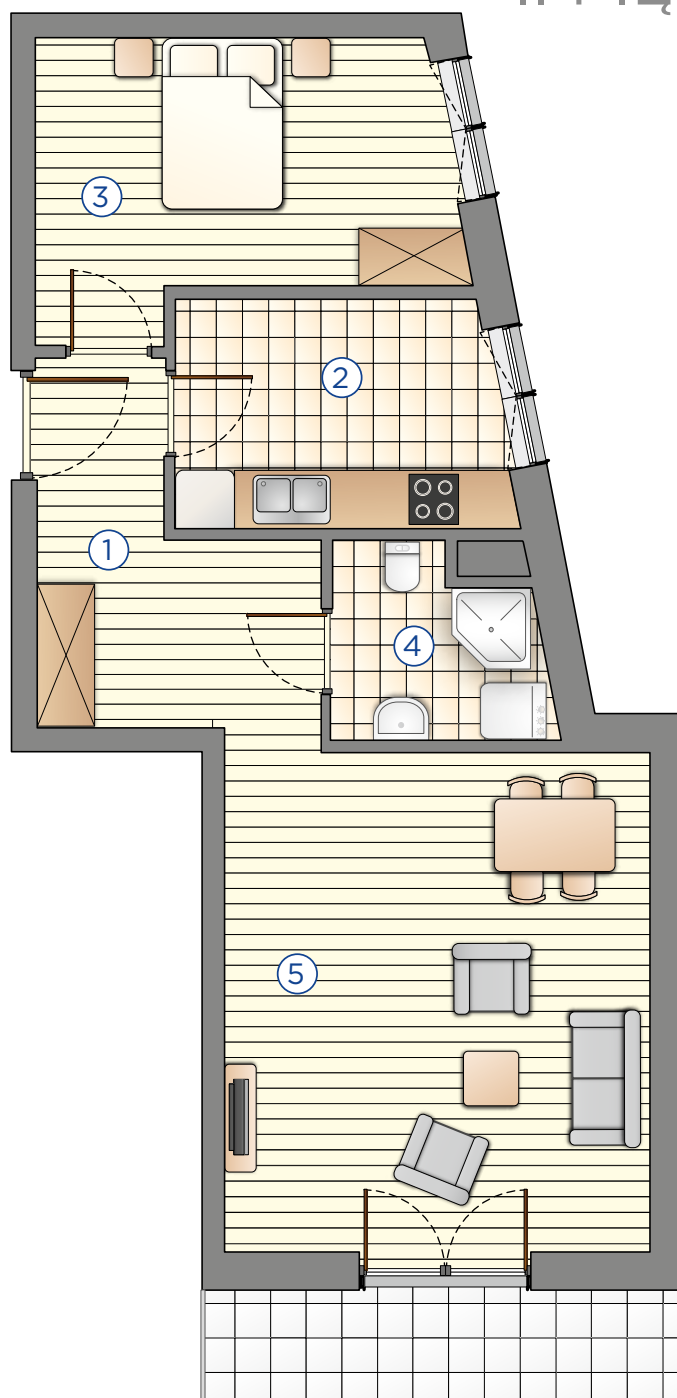

Kompleks mieszkaniowy

E.CIEŚLEWSKIEGO

Mieszkanie nr 63 II PIĘTRO

Nr	Nazwa	Pow. (m ²)
1.	Hol	8,28
2.	Kuchnia	11,98
3.	Pokój	8,05
4.	Łazienka	4,05
5.	Pokój dzienny	20,95
Łącznie		53,51

BIURO SPRZEDAŻY:

janexkrakow.pl