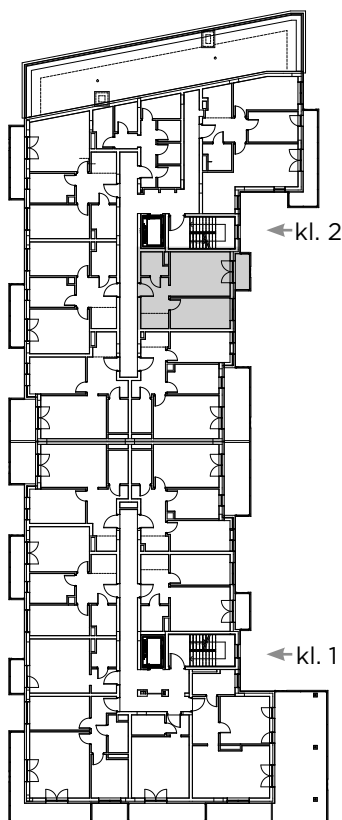

Kompleks mieszkaniowy

E.CIEŚLEWSKIEGO

Mieszkanie nr 65 III PIĘTRO

Nr	Nazwa	Pow. (m ²)
1.	Hol	6,48
2.	Łazienka	3,75
3.	Pokój z aneksem	17,29
4.	Pokój	11,93
5.	Garderoba	2,74
Łącznie		42,23

BIURO SPRZEDAŻY: