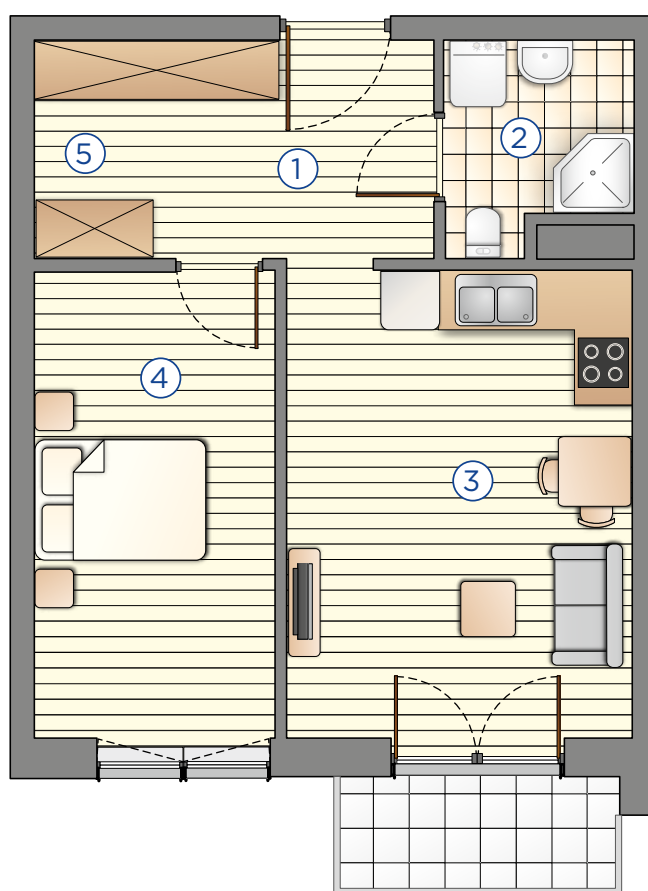

Kompleks mieszkaniowy

E.CIEŚLEWSKIEGO

Mieszkanie nr 65 III PIĘTRO

Nr	Nazwa	Pow. (m ²)
1.	Hol	6,48
2.	Łazienka	3,75
3.	Pokój z aneksem	17,29
4.	Pokój	11,93
5.	Garderoba	2,74
Łącznie		42,23

BIURO SPRZEDAŻY: