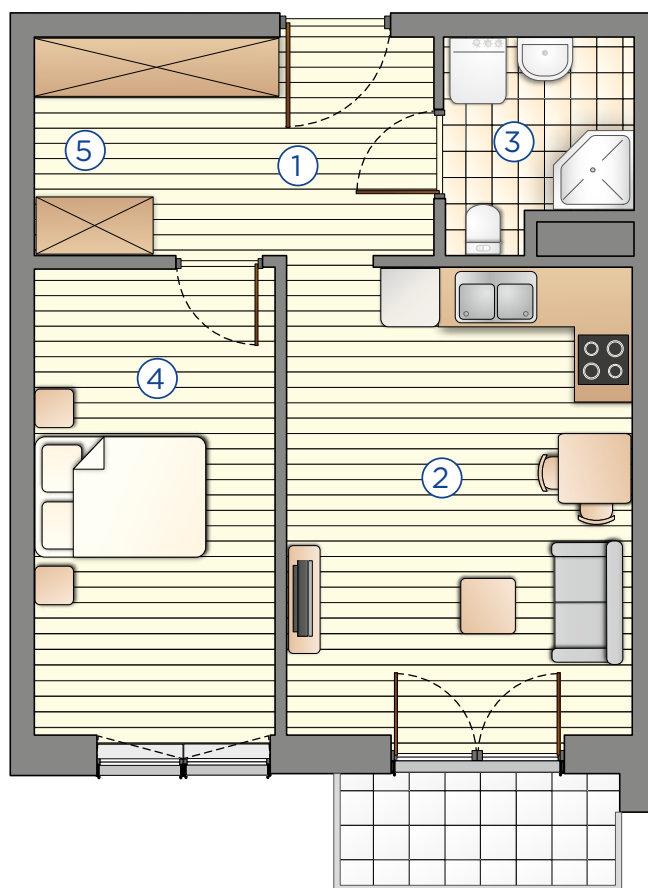

Kompleks mieszkaniowy

E.CIEŚLEWSKIEGO

Mieszkanie nr 71 IV PIĘTRO

Nr	Nazwa	Pow. (m ²)
1.	Hol	6,53
2.	Pokój z aneksem	17,29
3.	Łazienka	3,75
4.	Pokój	11,93
5.	Garderoba	2,73
Łącznie		42,23

BIURO SPRZEDAŻY:

janexkrakow.pl