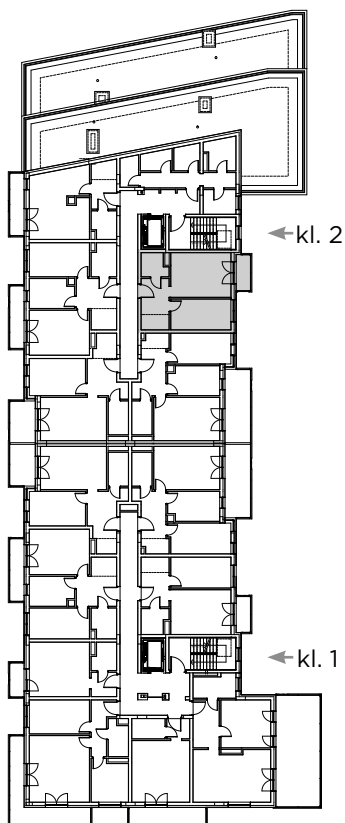

Kompleks mieszkaniowy

E.CIEŚLEWSKIEGO

Mieszkanie nr 71 IV PIĘTRO

Nr	Nazwa	Pow. (m ²)
1.	Hol	6,53
2.	Pokój z aneksem	17,29
3.	Łazienka	3,75
4.	Pokój	11,93
5.	Garderoba	2,73
Łącznie		42,23

BIURO SPRZEDAŻY:

janexkrakow.pl