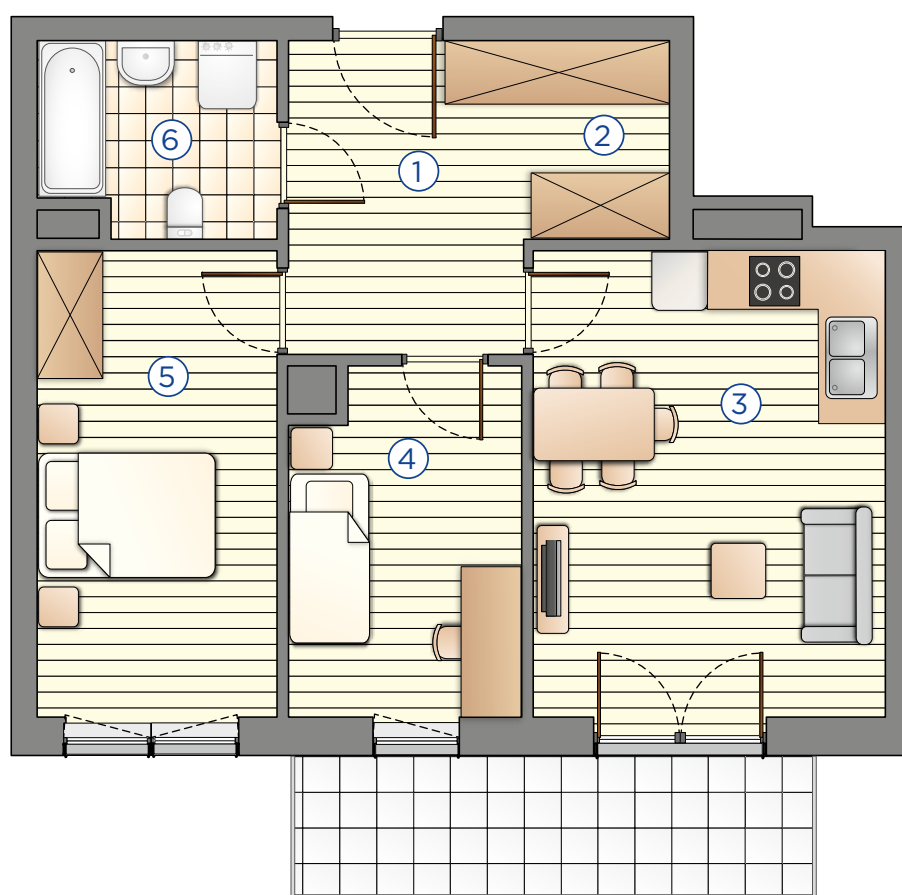

Kompleks mieszkaniowy

7A**E.CIEŚLEWSKIEGO**

Mieszkanie nr 74 IV PIĘTRO

Nr	Nazwa	Pow. (m ²)
1.	Hol	7,78
2.	Garderoba	3,47
3.	Pokój dzienny	17,44
4.	Kuchnia	8,33
5.	Pokój	13,19
6.	Łazienka	5,24
Łącznie		55,45

Mieszkanie nr 74 IV PIĘTRO

Nr	Nazwa	Pow. (m ²)
1.	Hol	7,78
2.	Garderoba	3,47
3.	Pokój z aneksem	17,44
4.	Pokój	8,33
5.	Pokój	13,19
6.	Łazienka	5,24
Łącznie		55,45

BIURO SPRZEDAŻY:janexkrakow.pl

Firma Janex Sp. z o.o. Sp. k.
31-580 Kraków
ul. Fr. Wężyka 26