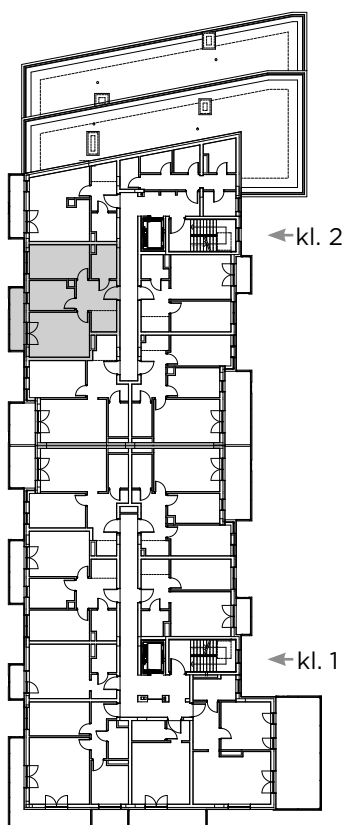

Kompleks mieszkaniowy

7A**E.CIEŚLEWSKIEGO**

Mieszkanie nr 74 IV PIĘTRO

Nr	Nazwa	Pow. (m ²)
1.	Hol	7,78
2.	Garderoba	3,47
3.	Pokój dzienny	17,44
4.	Kuchnia	8,33
5.	Pokój	13,19
6.	Łazienka	5,24
Łącznie		55,45

Mieszkanie nr 74 IV PIĘTRO

Nr	Nazwa	Pow. (m ²)
1.	Hol	7,78
2.	Garderoba	3,47
3.	Pokój z aneksem	17,44
4.	Pokój	8,33
5.	Pokój	13,19
6.	Łazienka	5,24
Łącznie		55,45

BIURO SPRZEDAŻY:janexkrakow.pl

Firma Janex Sp. z o.o. Sp. k.
31-580 Kraków
ul. Fr. Wężyka 26