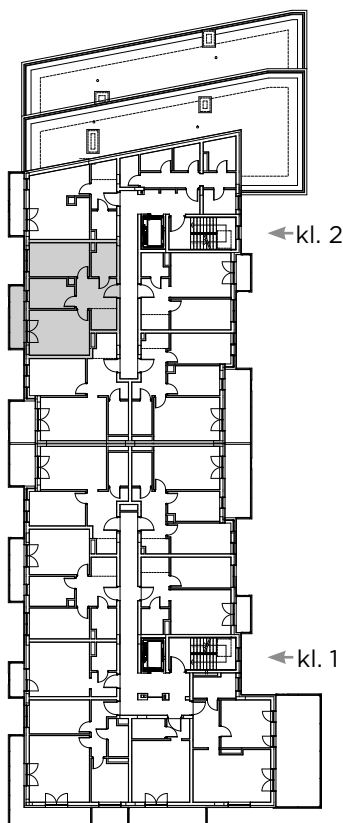

Kompleks mieszkaniowy

7A**E.CIEŚLEWSKIEGO**

Mieszkanie nr 74 IV PIĘTRO

Nr	Nazwa	Pow. (m ²)
1.	Hol	7,78
2.	Garderoba	3,47
3.	Pokój dzienny	17,44
4.	Kuchnia	8,33
5.	Pokój	13,19
6.	Łazienka	5,24
Łącznie		55,45

Mieszkanie nr 74 IV PIĘTRO

Nr	Nazwa	Pow. (m ²)
1.	Hol	7,78
2.	Garderoba	3,47
3.	Pokój z aneksem	17,44
4.	Pokój	8,33
5.	Pokój	13,19
6.	Łazienka	5,24
Łącznie		55,45

BIURO SPRZEDAŻY:janexkrakow.pl

Firma Janex Sp. z o.o. Sp. k.
31-580 Kraków
ul. Fr. Wężyka 26