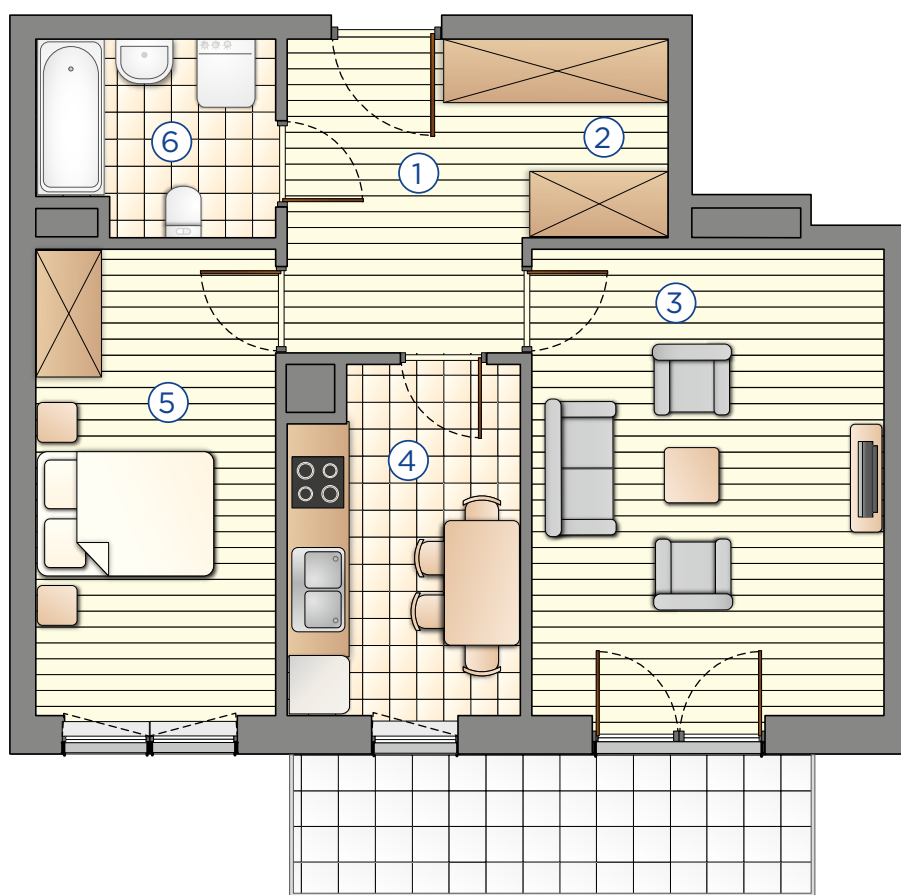

Kompleks mieszkaniowy

7A**E.CIEŚLEWSKIEGO**

Mieszkanie nr 74 IV PIĘTRO

Nr	Nazwa	Pow. (m ²)
1.	Hol	7,78
2.	Garderoba	3,47
3.	Pokój dzienny	17,44
4.	Kuchnia	8,33
5.	Pokój	13,19
6.	Łazienka	5,24
Łącznie		55,45

Mieszkanie nr 74 IV PIĘTRO

Nr	Nazwa	Pow. (m ²)
1.	Hol	7,78
2.	Garderoba	3,47
3.	Pokój z aneksem	17,44
4.	Pokój	8,33
5.	Pokój	13,19
6.	Łazienka	5,24
Łącznie		55,45

BIURO SPRZEDAŻY:janexkrakow.pl

Firma Janex Sp. z o.o. Sp. k.
31-580 Kraków
ul. Fr. Wężyka 26