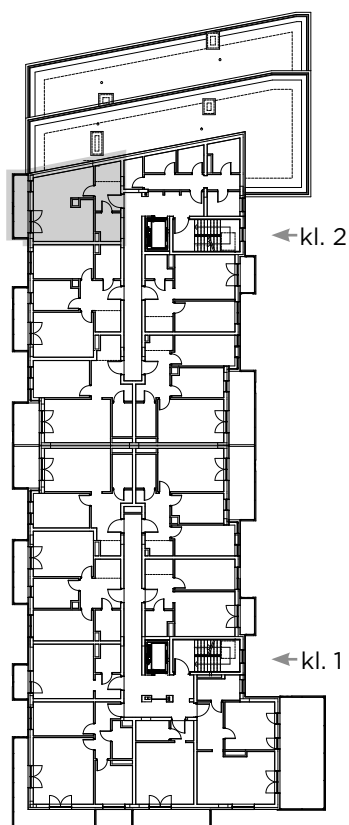

Kompleks mieszaniowy

7A**E.CIEŚLEWSKIEGO**

Mieszkanie nr 75 IV PIĘTRO

← kl. 2

← kl. 1

Nr	Nazwa	Pow. (m ²)
1.	Hol	4,83
2.	Łazienka	4,34
3.	Pokój z aneksem	26,16
4.	Garderoba	2,89
Łącznie		38,22

BIURO SPRZEDAŻY:janexkrakow.pl