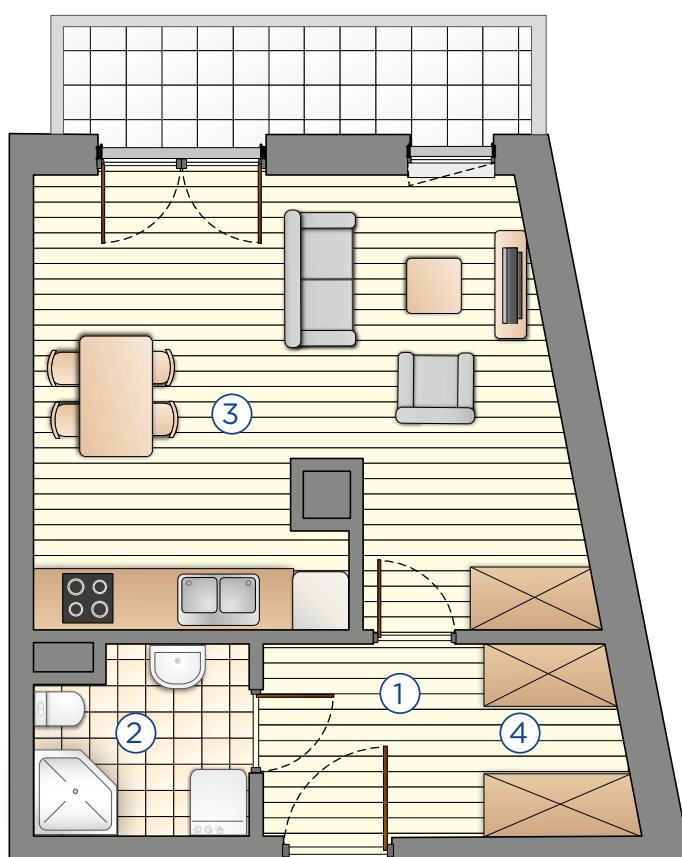

Kompleks mieszaniowy

7A**E.CIEŚLEWSKIEGO**

Mieszkanie nr 75 IV PIĘTRO

← kl. 2

← kl. 1

Nr	Nazwa	Pow. (m ²)
1.	Hol	4,83
2.	Łazienka	4,34
3.	Pokój z aneksem	26,16
4.	Garderoba	2,89
Łącznie		38,22

BIURO SPRZEDAŻY:janexkrakow.pl