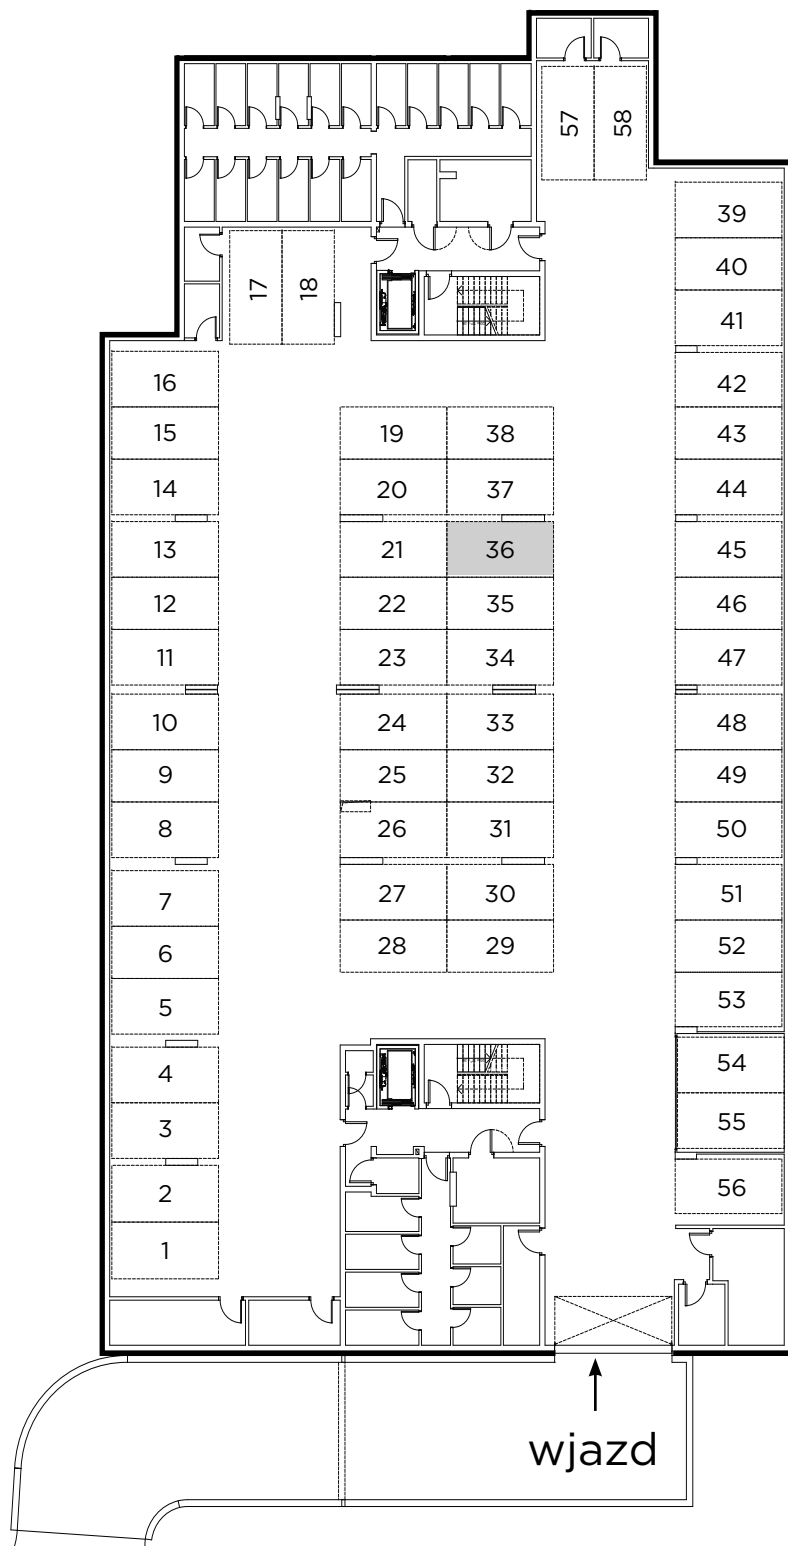

Kompleks mieszkaniowy

E.CIEŚLEWSKIEGO

Miejsce post. nr 36
GARAŻ

Nazwa	Pow. (m ²)
Miejsce postojowe	12,25

BIURO SPRZEDAŻY:

janexkrakow.pl

Firma Janex Sp. z o.o. Sp. k.
31-580 Kraków
ul. Fr. Wężyka 26

tel. +48 (12) 647 97 77
kom. +48 601 719 719
mail: deweloper@janexkrakow.pl