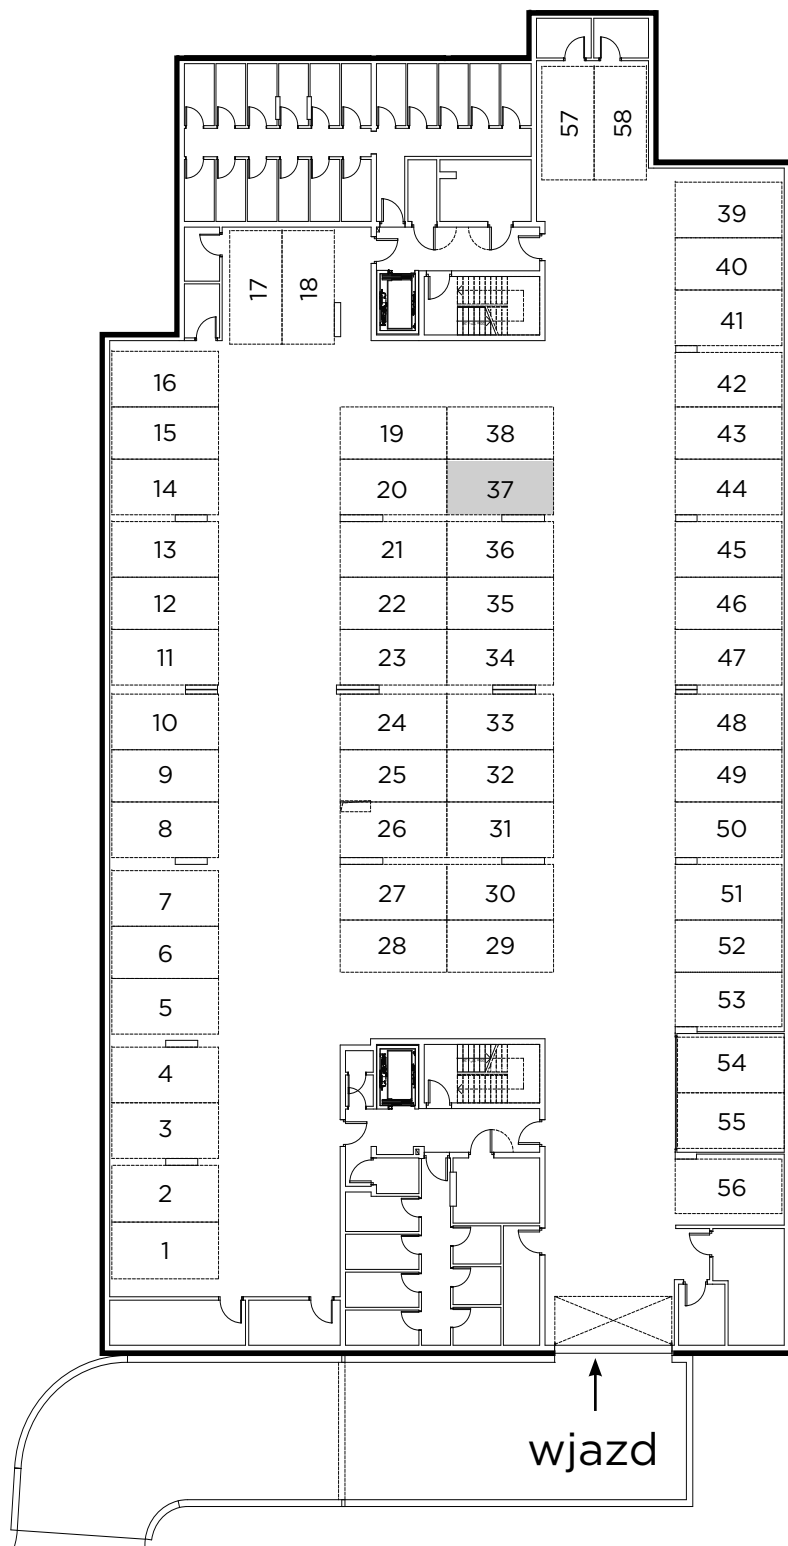

Kompleks mieszkańowy

E.CIEŚLEWSKIEGO

Miejsce post. nr 37 GARAŻ

Nazwa	Pow. (m ²)
Miejsce postojowe	12,25

BIURO SPRZEDAŻY:

janexkrakow.pl

Firma Janex Sp. z o.o. Sp. k.
31-580 Kraków
ul. Fr. Wężyka 26

tel. +48 (12) 647 97 77
kom. +48 601 719 719
mail: developer@janexkrakow.pl