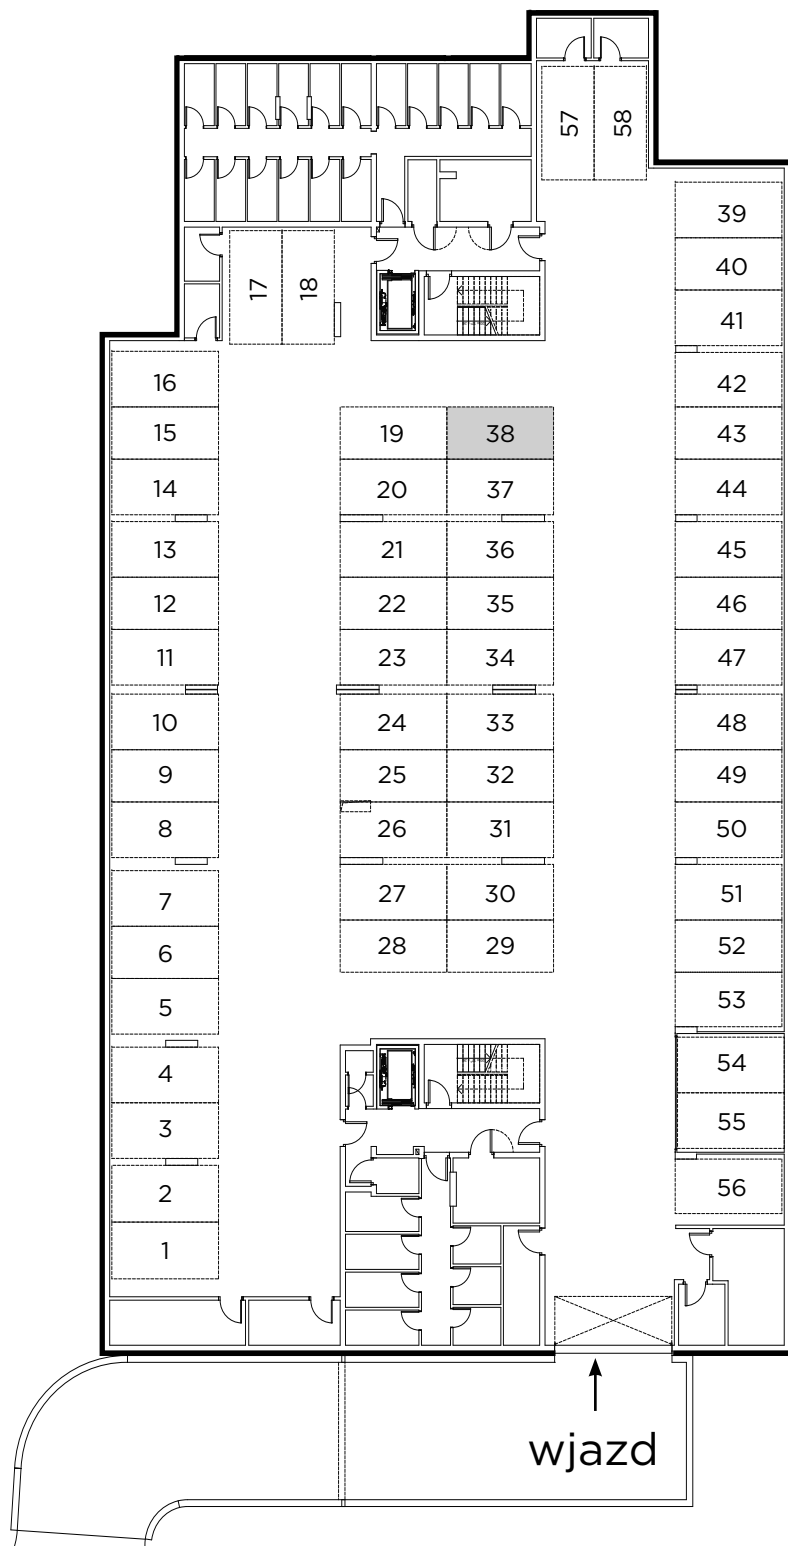

# Kompleks mieszkaniowy

E.CIEŚLEWSKIEGO

Miejsce post. nr 38  
GARAŻ

Nazwa	Pow. (m <sup>2</sup> )
Miejsce postojowe	11,50

BIURO SPRZEDAŻY:

[janexkrakow.pl](http://janexkrakow.pl)

Firma Janex Sp. z o.o. Sp. k.  
31-580 Kraków  
ul. Fr. Wężyka 26