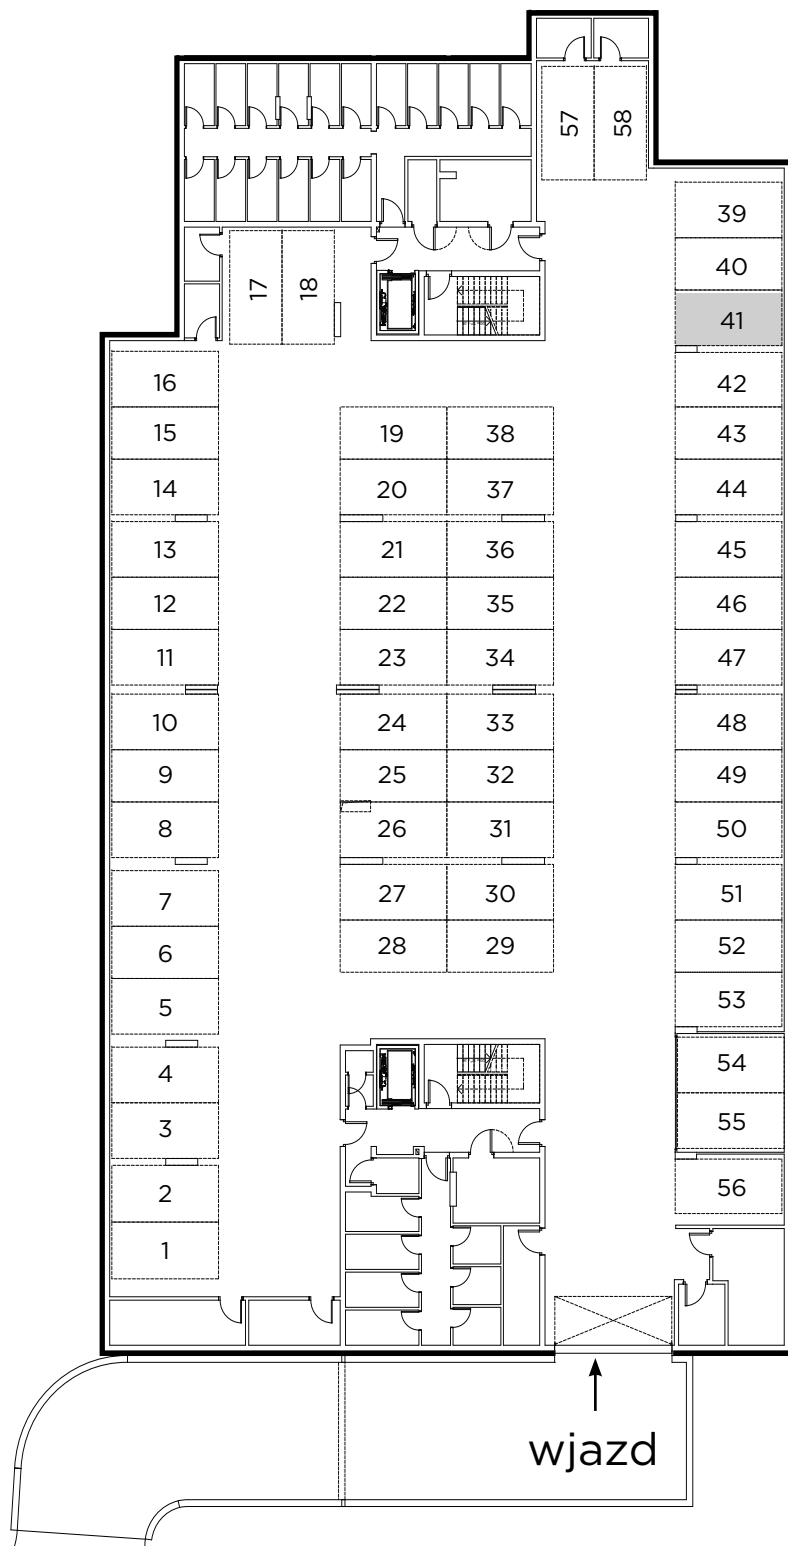

Kompleks mieszkaniowy

E.CIEŚLEWSKIEGO

Miejsce post. nr 41
GARAŻ

Nazwa	Pow. (m ²)
Miejsce postojowe	12,25

BIURO SPRZEDAŻY:

janexkrakow.pl

Firma Janex Sp. z o.o. Sp. k.
31-580 Kraków
ul. Fr. Wężyka 26

tel. +48 (12) 647 97 77
kom. +48 601 719 719
mail: deweloper@janexkrakow.pl