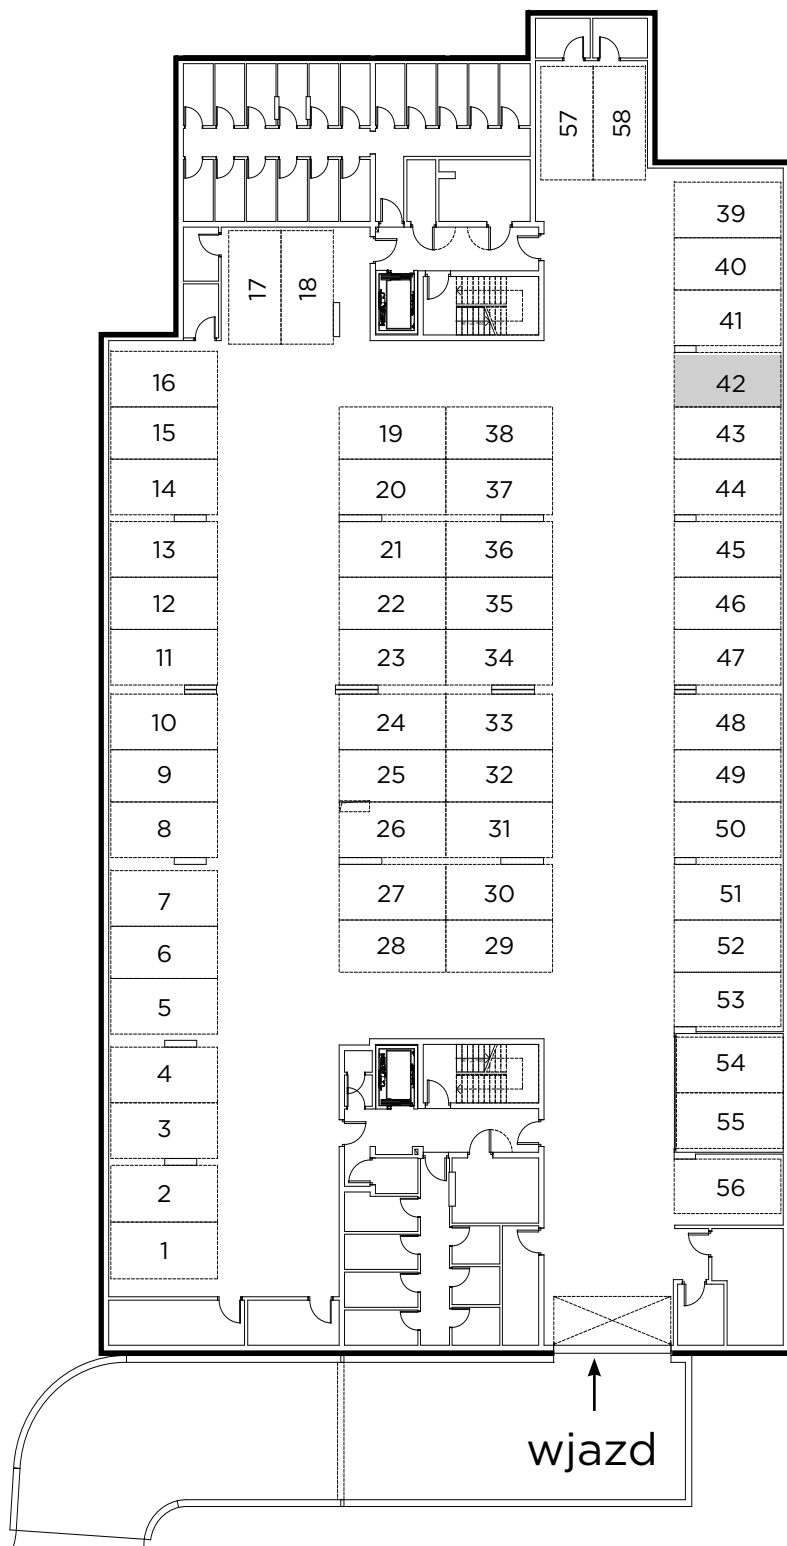

Kompleks mieszkaniowy

E.CIEŚLEWSKIEGO

Miejsce post. nr 42
GARAŻ

Nazwa	Pow. (m ²)
Miejsce postojowe	12,25

BIURO SPRZEDAŻY:

janexkrakow.pl

Firma Janex Sp. z o.o. Sp. k.
31-580 Kraków
ul. Fr. Wężyka 26

tel. +48 (12) 647 97 77
kom. +48 601 719 719
mail: developer@janexkrakow.pl