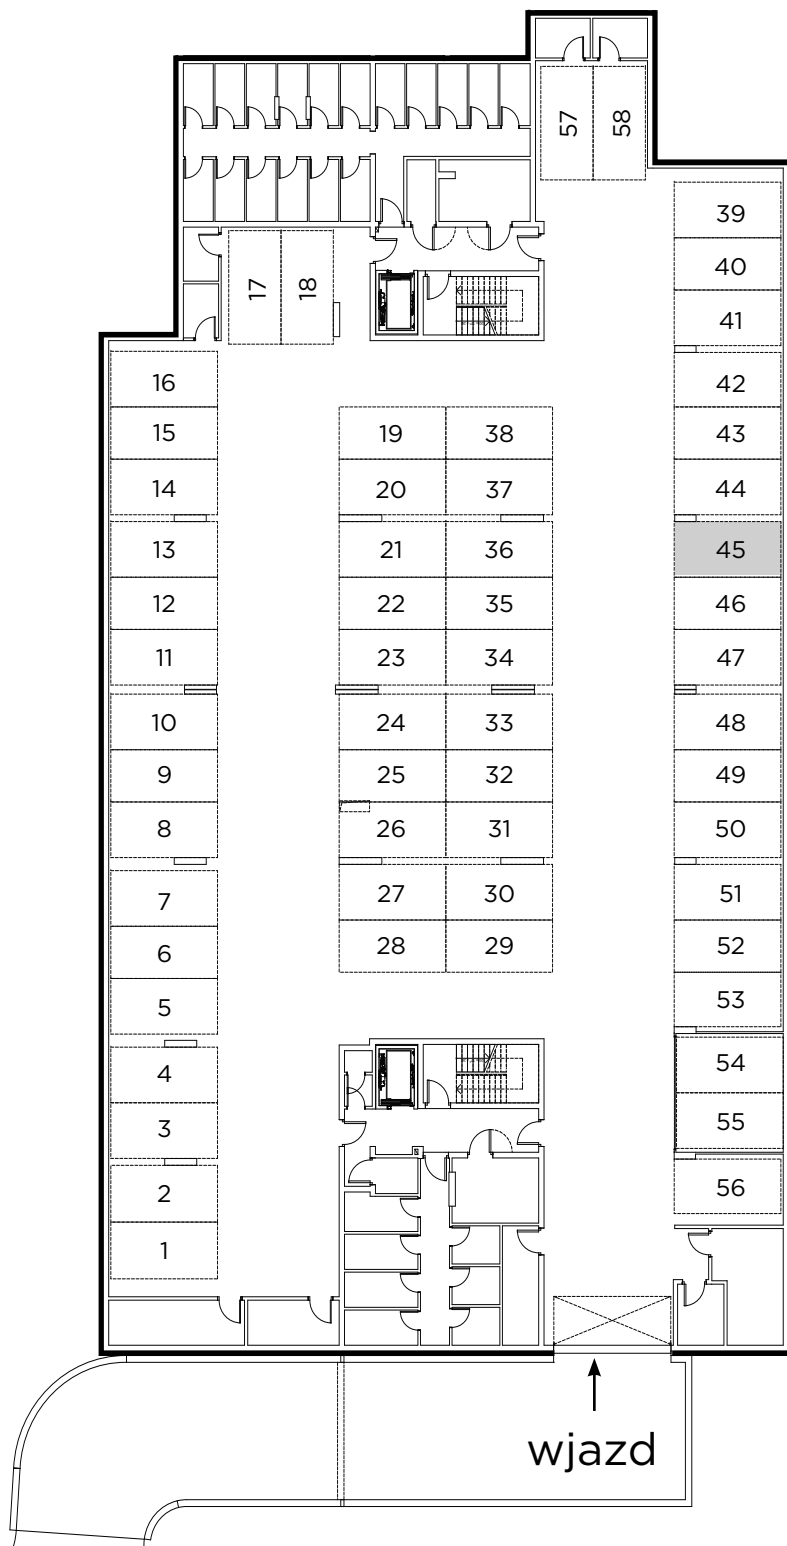

Kompleks mieszkaniowy

E.CIEŚLEWSKIEGO

Miejsce post. nr 45
GARAŻ

Nazwa	Pow. (m ²)
Miejsce postojowe	12,25

BIURO SPRZEDAŻY:

janexkrakow.pl

Firma Janex Sp. z o.o. Sp. k.
31-580 Kraków
ul. Fr. Wężyka 26

tel. +48 (12) 647 97 77
kom. +48 601 719 719
mail: deweloper@janexkrakow.pl