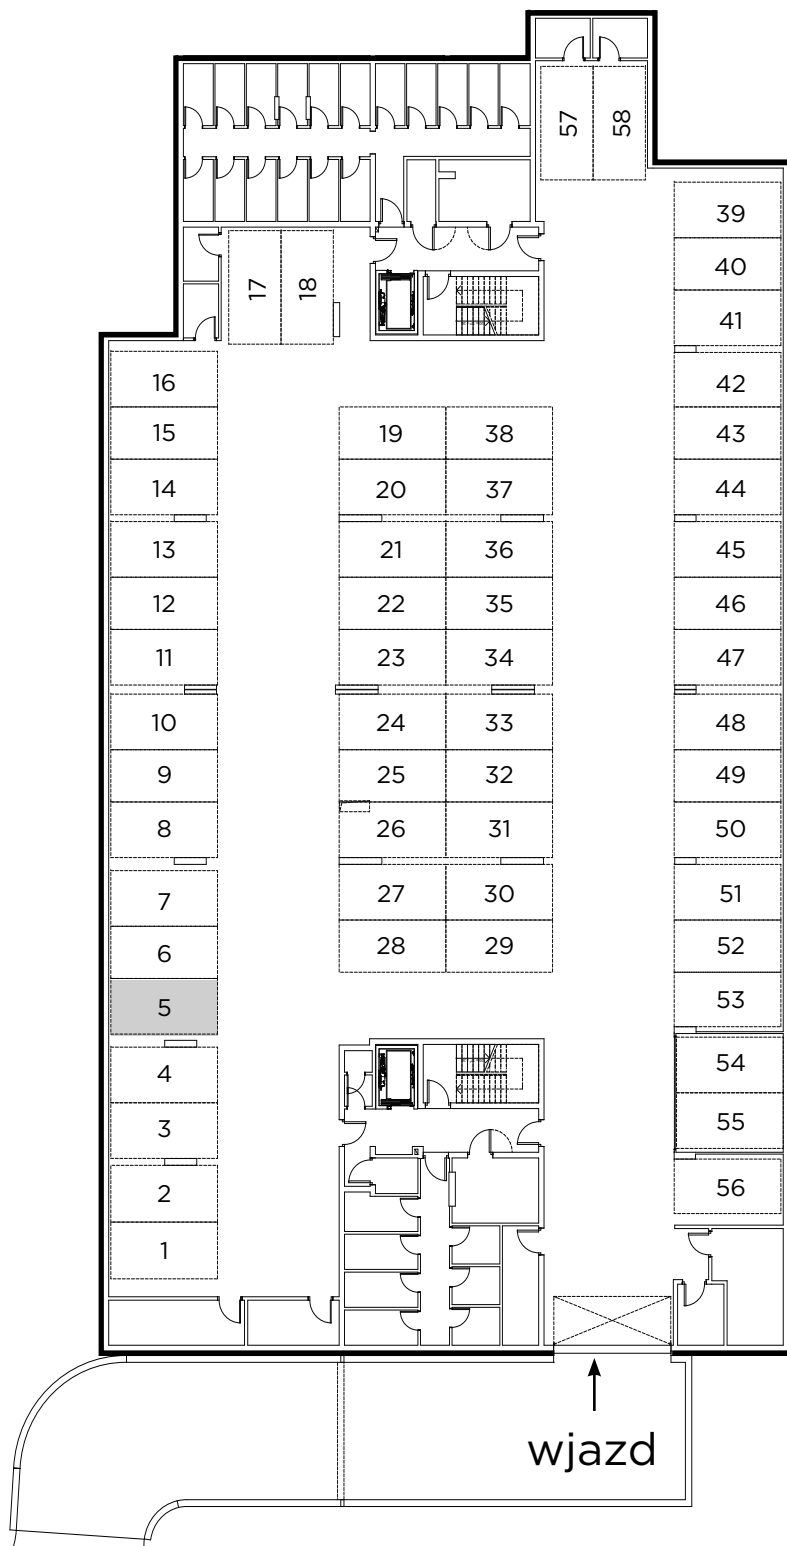

Kompleks mieszkaniowy

E.CIEŚLEWSKIEGO

Miejsce post. nr 5 GARAŻ

Nazwa	Pow. (m ²)
Miejsce postojowe	12,25

BIURO SPRZEDAŻY:

janexkrakow.pl

Firma Janex Sp. z o.o. Sp. k.
31-580 Kraków
ul. Fr. Wężyka 26

tel. +48 (12) 647 97 77
kom. +48 601 719 719
mail: deweloper@janexkrakow.pl