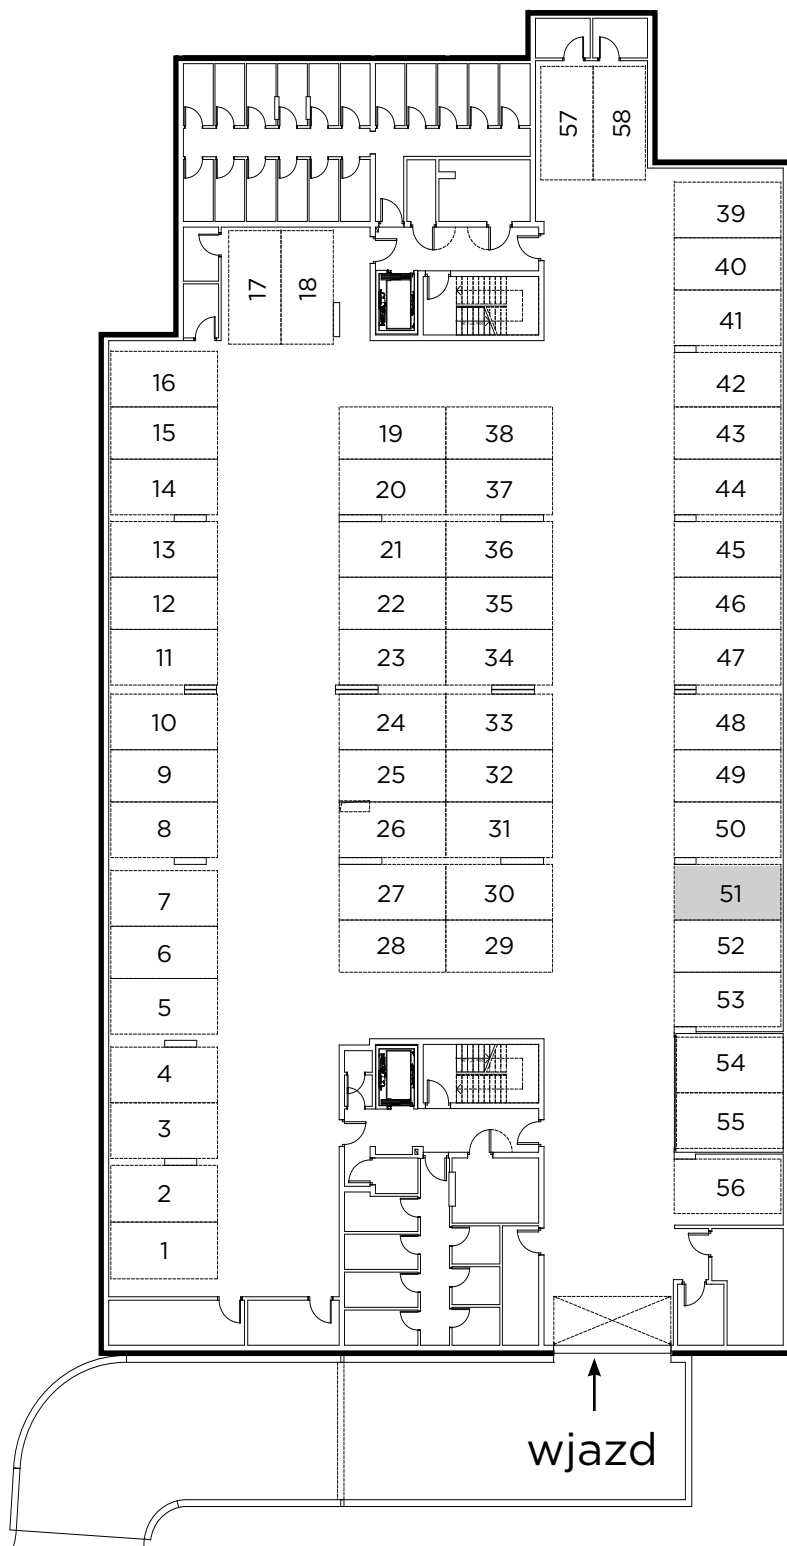

Kompleks mieszkaniowy

E.CIEŚLEWSKIEGO

Miejsce post. nr 51
GARAŻ

Nazwa	Pow. (m ²)
Miejsce postojowe	12,25

BIURO SPRZEDAŻY:

janexkrakow.pl

Firma Janex Sp. z o.o. Sp. k.
31-580 Kraków
ul. Fr. Wężyka 26

tel. +48 (12) 647 97 77
kom. +48 601 719 719
mail: deweloper@janexkrakow.pl