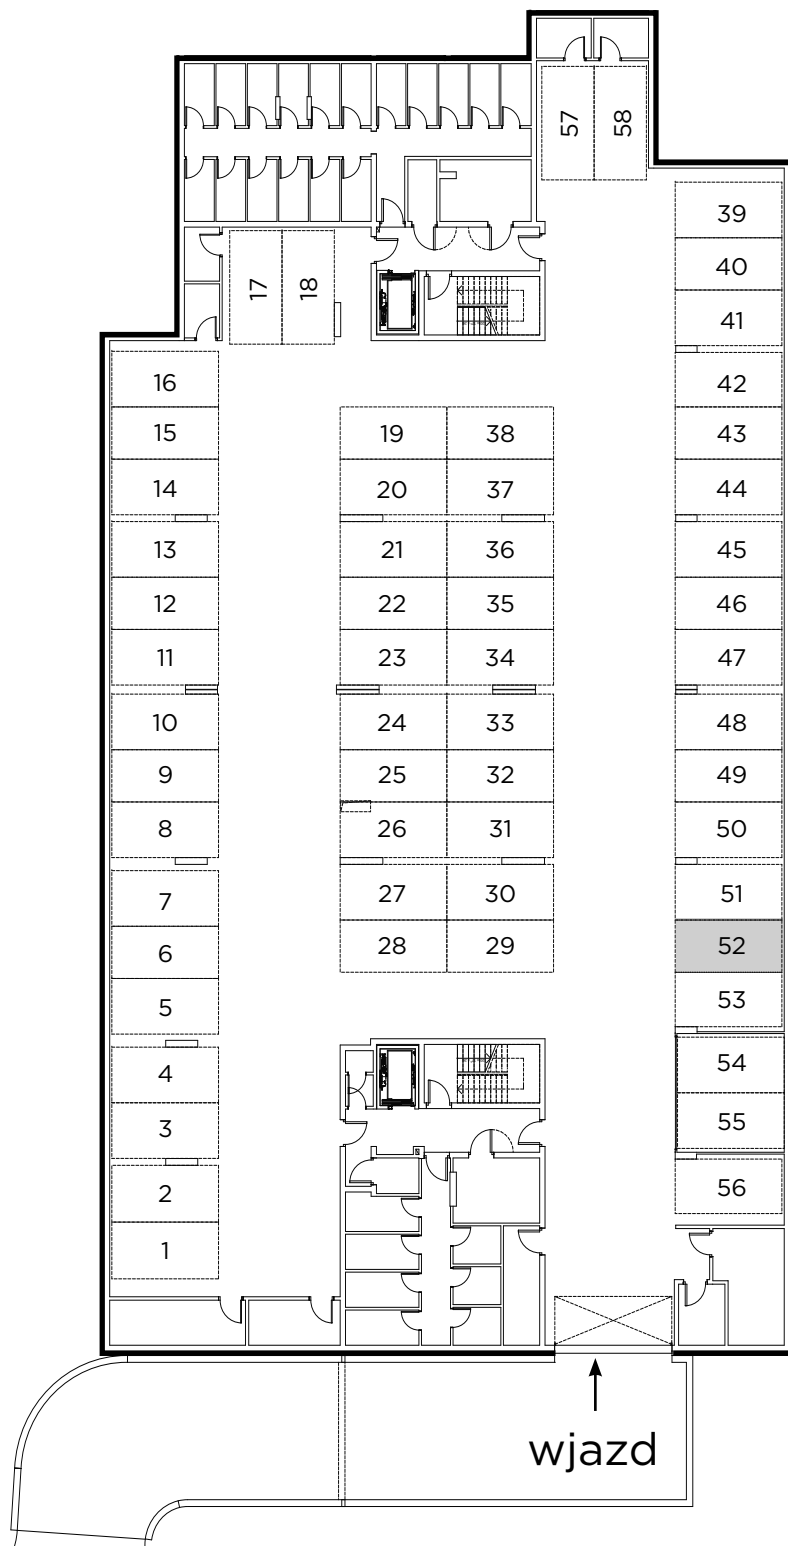

Kompleks mieszkańowy

E.CIEŚLEWSKIEGO

Miejsce post. nr 52
GARAŻ

Nazwa	Pow. (m ²)
Miejsce postojowe	11,50

BIURO SPRZEDAŻY:

janexkrakow.pl

Firma Janex Sp. z o.o. Sp. k.
31-580 Kraków
ul. Fr. Wężyka 26

tel. +48 (12) 647 97 77
kom. +48 601 719 719
mail: developer@janexkrakow.pl