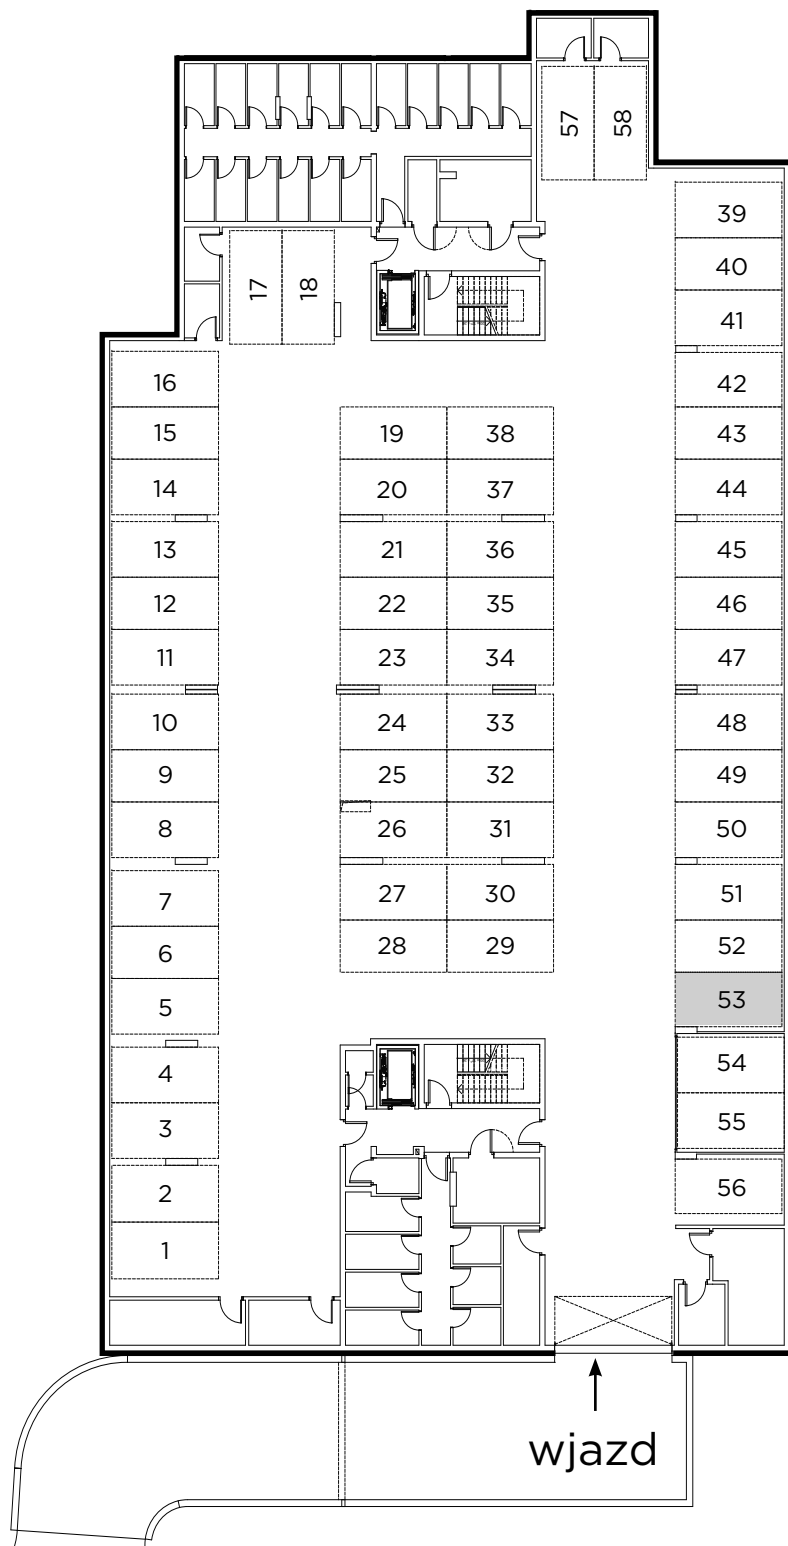

Kompleks mieszkańowy

E.CIEŚLEWSKIEGO

Miejsce post. nr 53
GARAŻ

Nazwa	Pow. (m ²)
Miejsce postojowe	12,25

BIURO SPRZEDAŻY:

janexkrakow.pl

Firma Janex Sp. z o.o. Sp. k.
31-580 Kraków
ul. Fr. Wężyka 26

tel. +48 (12) 647 97 77
kom. +48 601 719 719
mail: deweloper@janexkrakow.pl