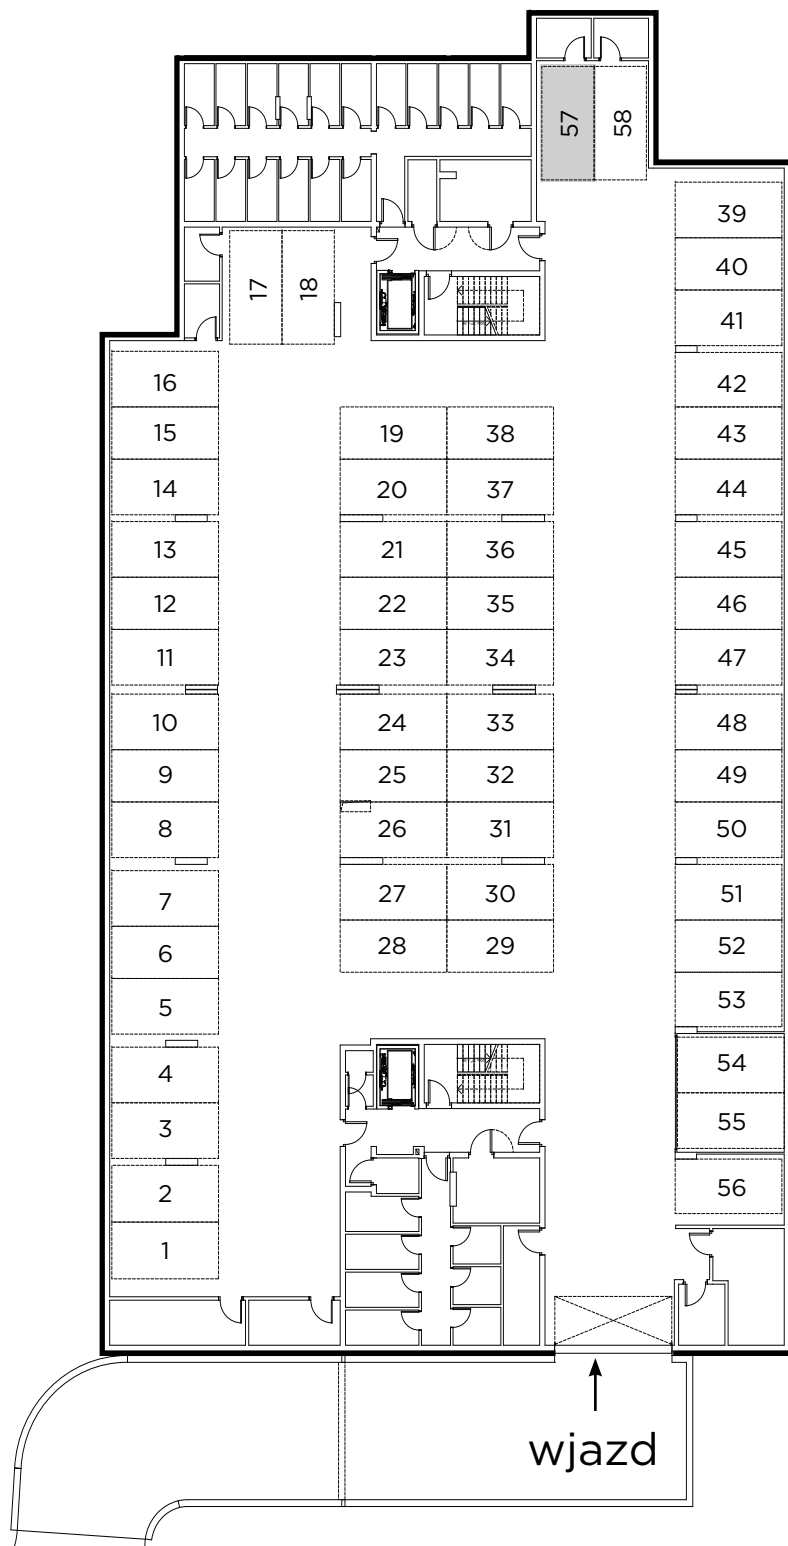

## Miejsce post. nr 57 GARAŻ

Nazwa	Pow. (m <sup>2</sup> )
Miejsce postojowe	12,25

BIURO SPRZEDAŻY:

[janexkrakow.pl](http://janexkrakow.pl)

Firma Janex Sp. z o.o. Sp. k.  
31-580 Kraków  
ul. Fr. Wężyka 26