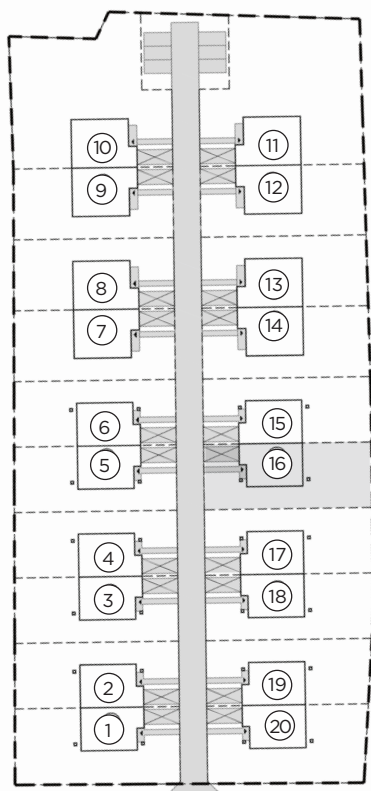

Michałowice Park

ul. Poziomkowa

NIGRA | PARTER
dom nr 16, pow. 125 m²
działka pow. 3,84 ar

Nr	Nazwa	Pow. (m ²)
1.	Wiatrołap	4,15
2.	Garaż	18,03
3.	Hol	4,66
4.	Schody	5,17
5.	Salon	26,26
6.	Kuchnia	5,53
7.	Łazienka	2,53
8.	Kotłownia	4,34
Łącznie		70,67