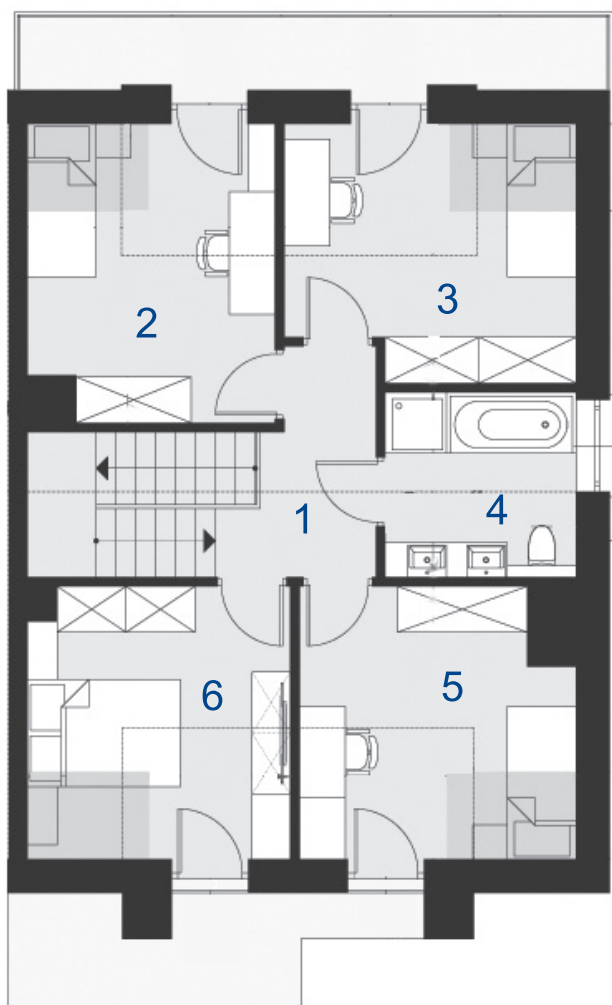

Michałowice Park

ul. Poziomkowa

NIGRA | PARTER
dom nr 16, pow. 125 m²
działka pow. 3,84 ar

Nr	Nazwa	Pow. (m ²)
1.	Wiatrołap	4,15
2.	Garaż	18,03
3.	Hol	4,66
4.	Schody	5,17
5.	Salon	26,26
6.	Kuchnia	5,53
7.	Łazienka	2,53
8.	Kotłownia	4,34
Łącznie		70,67

BIURO SPRZEDAŻY:

janexkrakow.pl

Firma Janex Sp. z o.o.
31-580 Kraków
ul. Fr. Wężyka 26

tel. +48 (12) 647 97 77
kom. +48 601 719 719
mail: deweloper@janexkrakow.pl

Michałowice Park

ul. Poziomkowa

PODDASZE

Nr	Nazwa	Pow. (m ²)
1.	Hol	4,54
2.	Pokój	11,11
3.	Pokój	10,94
4.	Łazienka	5,86
5.	Pokój	11,03
6.	Pokój	10,94
Łącznie		54,42