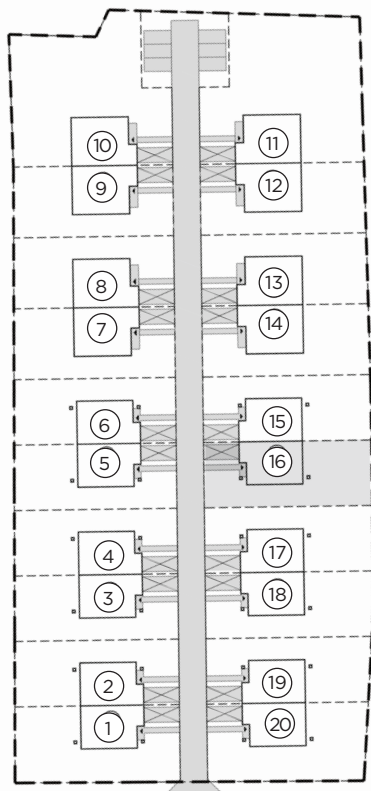

Nr	Nazwa	Pow. (m²)
1.	Hol	4,54
2.	Pokój	11,11
3.	Pokój	10,94
4.	Łazienka	5,86
5.	Pokój	11,03
6.	Pokój	10,94
Łącznie		54,42

BIURO SPRZEDAŻY:

janexkrakow.pl

Firma Janex Sp. z o.o.
31-580 Kraków
ul. Fr. Wężyka 26

tel. +48 (12) 647 97 77
kom. +48 601 719 719
mail: deweloper@janexkrakow.pl