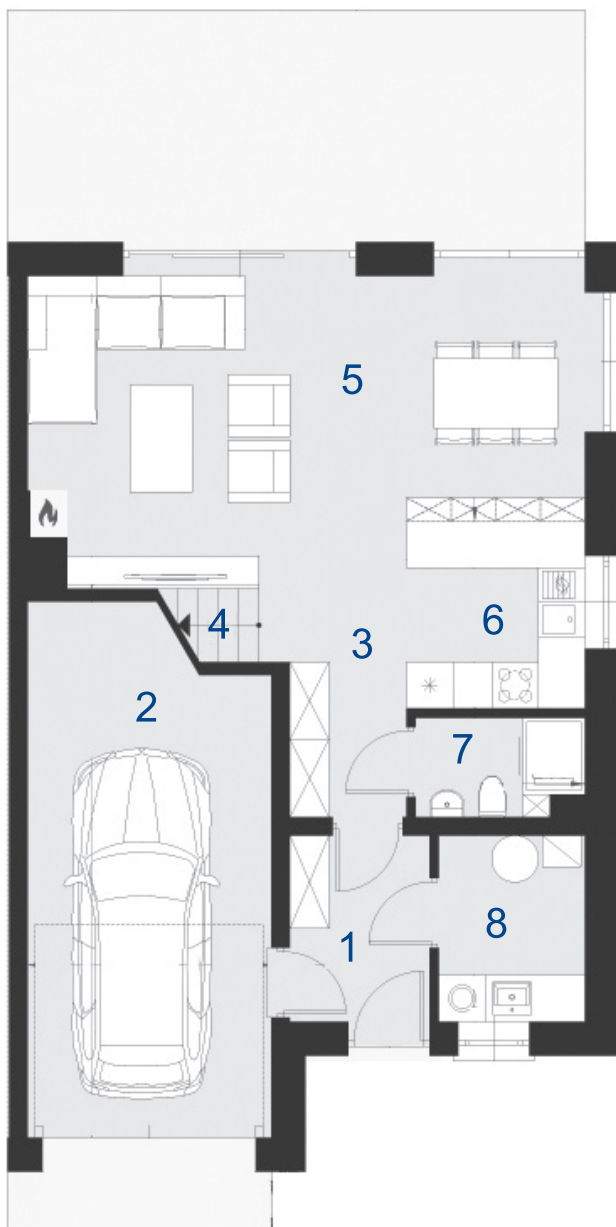

Michałowice Park

ul. Poziomkowa

NIGRA | PARTER
dom nr 16, pow. 125 m²
działka pow. 3,84 ar

Nr	Nazwa	Pow. (m ²)
1.	Wiatrołap	4,15
2.	Garaż	18,03
3.	Hol	4,66
4.	Schody	5,17
5.	Salon	26,26
6.	Kuchnia	5,53
7.	Łazienka	2,53
8.	Kotłownia	4,34
Łącznie		70,67