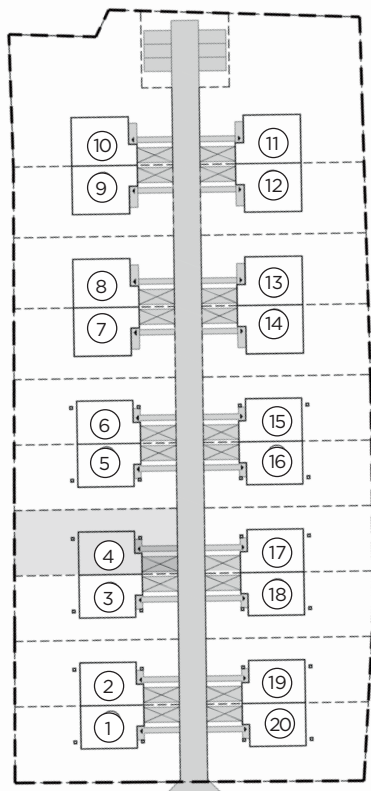

Michałowice Park

ul. Poziomkowa

NIGRA | PARTER
dom nr 4, pow. 125 m²
działka pow. 4,05 ar

Nr	Nazwa	Pow. (m ²)
1.	Wiatrołap	4,15
2.	Garaż	18,03
3.	Hol	4,66
4.	Schody	5,17
5.	Salon	26,26
6.	Kuchnia	5,53
7.	Łazienka	2,53
8.	Kotłownia	4,34
Łącznie		70,67

Nr	Nazwa	Pow. (m ²)
1.	Hol	4,54
2.	Pokój	11,11
3.	Pokój	10,94
4.	Łazienka	5,86
5.	Pokój	11,03
6.	Pokój	10,94
Łącznie		54,42

BIURO SPRZEDAŻY:

janexkrakow.pl

Firma Janex Sp. z o.o. Sp. k.
31-580 Kraków
ul. Fr. Wężyka 26