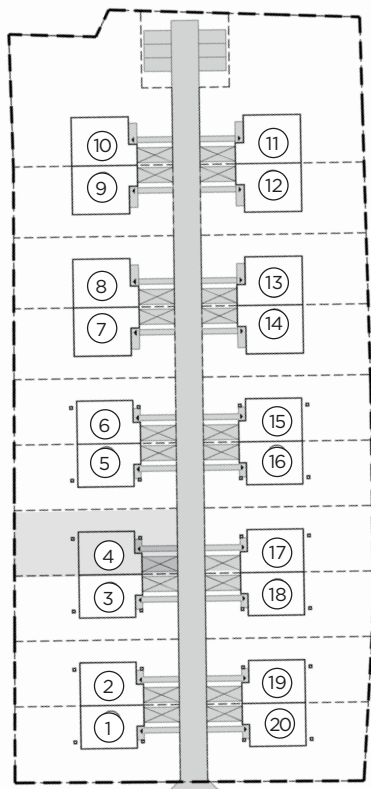

Michałowice Park

ul. Poziomkowa

NIGRA | PARTER
dom nr 4, pow. 125 m²
działka pow. 4,05 ar

Nr	Nazwa	Pow. (m ²)
1.	Wiatrołap	4,15
2.	Garaż	18,03
3.	Hol	4,66
4.	Schody	5,17
5.	Salon	26,26
6.	Kuchnia	5,53
7.	Łazienka	2,53
8.	Kotłownia	4,34
Łącznie		70,67

Nr	Nazwa	Pow. (m ²)
1.	Hol	4,54
2.	Pokój	11,11
3.	Pokój	10,94
4.	Łazienka	5,86
5.	Pokój	11,03
6.	Pokój	10,94
Łącznie		54,42

BIURO SPRZEDAŻY:

janexkrakow.pl

Firma Janex Sp. z o.o. Sp. k.
31-580 Kraków
ul. Fr. Wężyka 26