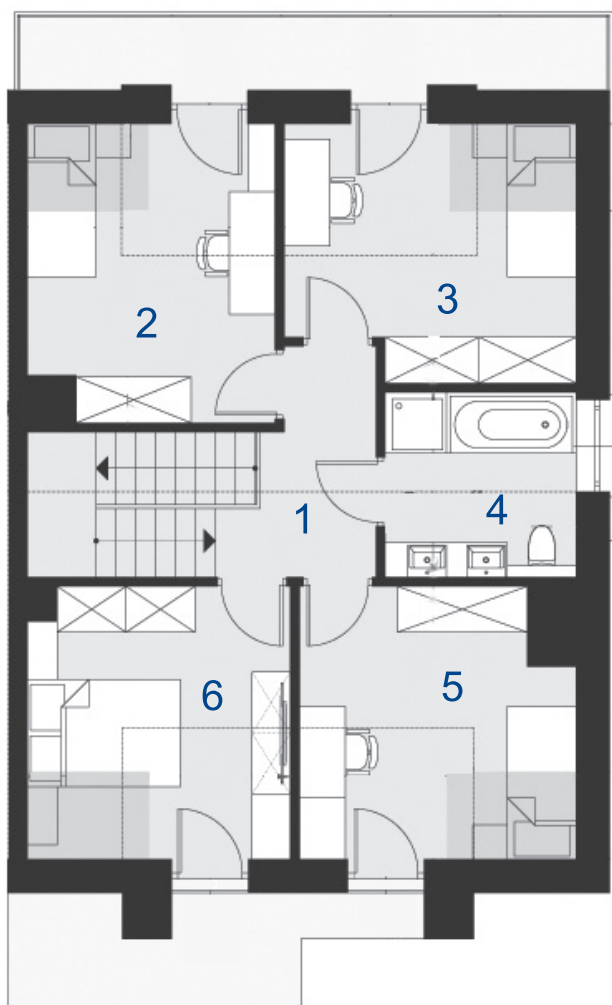

Michałowice Park

ul. Poziomkowa

NIGRA | PARTER
dom nr 4, pow. 125 m²
działka pow. 4,05 ar

Nr	Nazwa	Pow. (m ²)
1.	Wiatrołap	4,15
2.	Garaż	18,03
3.	Hol	4,66
4.	Schody	5,17
5.	Salon	26,26
6.	Kuchnia	5,53
7.	Łazienka	2,53
8.	Kotłownia	4,34
Łącznie		70,67

Nr	Nazwa	Pow. (m ²)
1.	Hol	4,54
2.	Pokój	11,11
3.	Pokój	10,94
4.	Łazienka	5,86
5.	Pokój	11,03
6.	Pokój	10,94
Łącznie		54,42

BIURO SPRZEDAŻY:

janexkrakow.pl

Firma Janex Sp. z o.o. Sp. k.
31-580 Kraków
ul. Fr. Wężyka 26