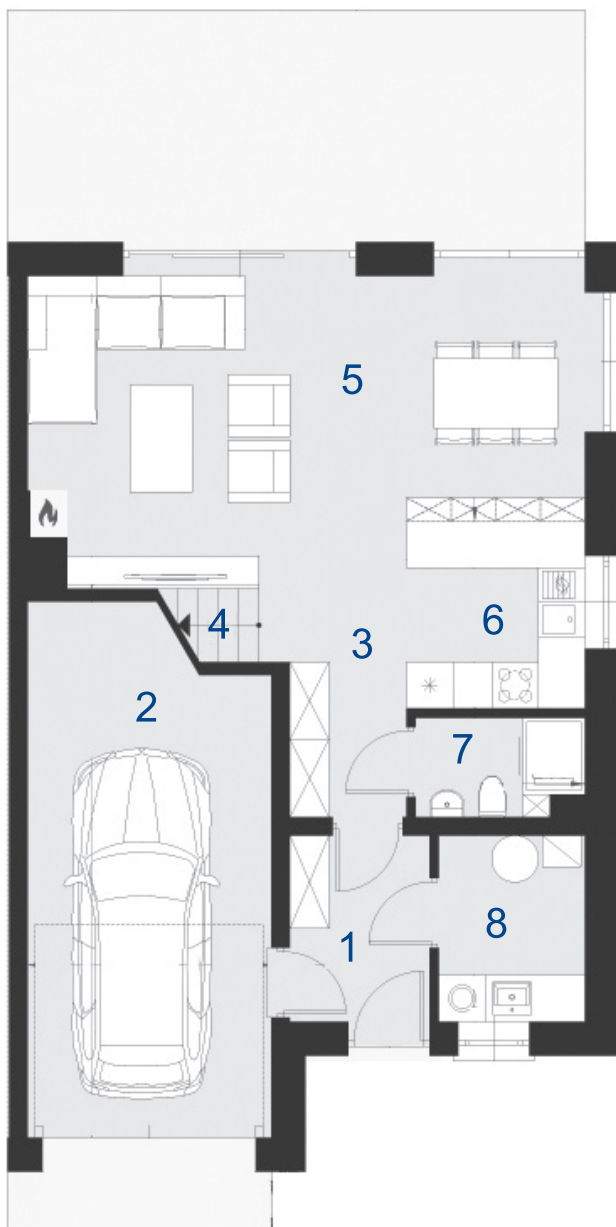

Michałowice Park

ul. Poziomkowa

NIGRA | PARTER
dom nr 4, pow. 125 m²
działka pow. 4,05 ar

Nr	Nazwa	Pow. (m ²)
1.	Wiatrołap	4,15
2.	Garaż	18,03
3.	Hol	4,66
4.	Schody	5,17
5.	Salon	26,26
6.	Kuchnia	5,53
7.	Łazienka	2,53
8.	Kotłownia	4,34
Łącznie		70,67

Nr	Nazwa	Pow. (m ²)
1.	Hol	4,54
2.	Pokój	11,11
3.	Pokój	10,94
4.	Łazienka	5,86
5.	Pokój	11,03
6.	Pokój	10,94
Łącznie		54,42

BIURO SPRZEDAŻY:

janexkrakow.pl

Firma Janex Sp. z o.o. Sp. k.
31-580 Kraków
ul. Fr. Wężyka 26