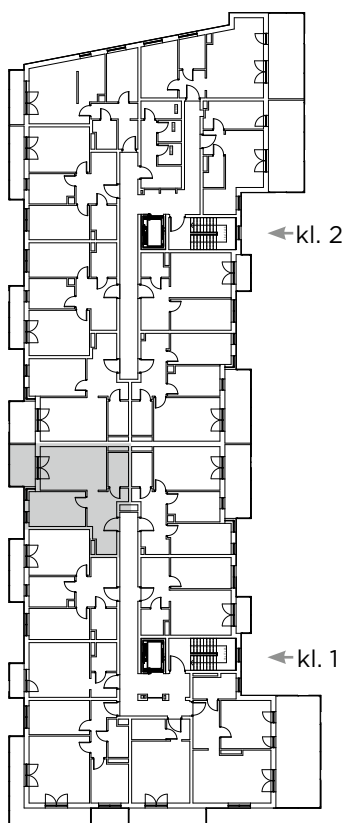

Kompleks mieszkańowy

7A**E.CIEŚLEWSKIEGO**

Mieszkanie nr 38 IV PIĘTRO

Nr	Nazwa	Pow. (m ²)
1.	Hol	9,66
2.	Garderoba	1,96
3.	Pokój	12,49
4.	Pokój z aneksem	18,39
5.	Łazienka	4,41
Łącznie		46,91

BIURO SPRZEDAŻY:janexkrakow.pl