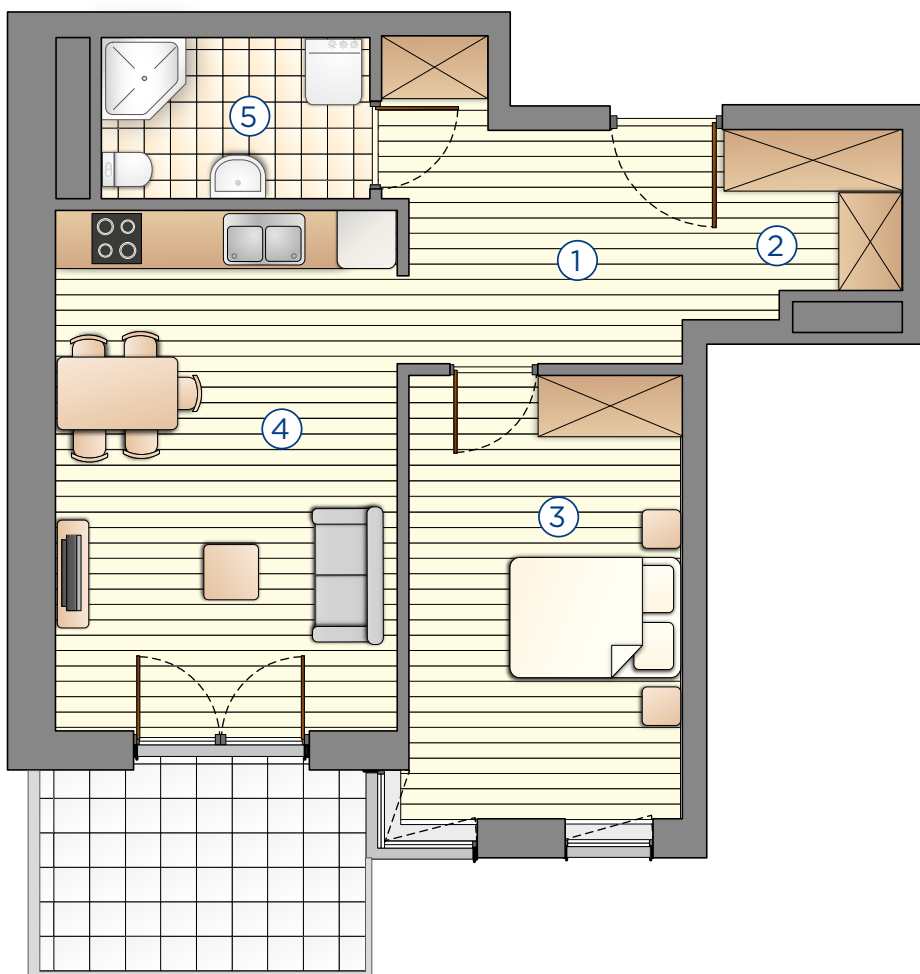

Kompleks mieszkańowy

7A**E.CIEŚLEWSKIEGO**

Mieszkanie nr 38 IV PIĘTRO

Nr	Nazwa	Pow. (m ²)
1.	Hol	9,66
2.	Garderoba	1,96
3.	Pokój	12,49
4.	Pokój z aneksem	18,39
5.	Łazienka	4,41
Łącznie		46,91

BIURO SPRZEDAŻY:janexkrakow.pl