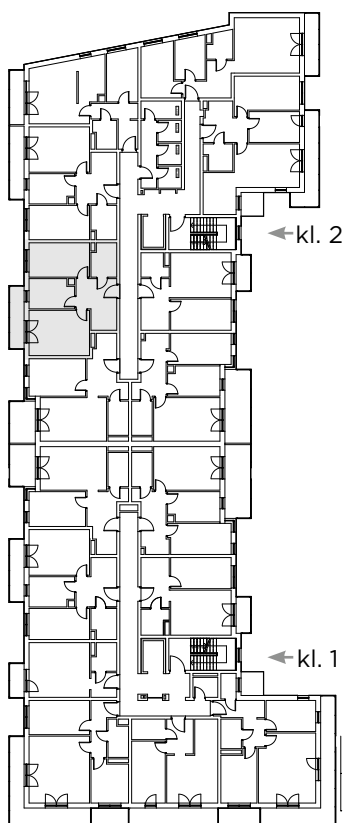

Kompleks mieszkaniowy

E.CIEŚLEWSKIEGO

Mieszkanie nr 52 I PIĘTRO

← kl. 2

← kl. 1

Nr	Nazwa	Pow. (m ²)
1.	Hol	7,78
2.	Garderoba	3,47
3.	Pokój dzienny	17,44
4.	Kuchnia	8,33
5.	Pokój	13,19
6.	Łazienka	5,24
Łącznie		55,45

Mieszkanie nr 52 I PIĘTRO

Nr	Nazwa	Pow. (m ²)
1.	Hol	7,78
2.	Garderoba	3,47
3.	Pokój z aneksem	17,44
4.	Pokój	8,33
5.	Pokój	13,19
6.	Łazienka	5,24
Łącznie		55,45

BIURO SPRZEDAŻY:

janexkrakow.pl

Firma Janex Sp. z o.o. Sp. k.
31-580 Kraków
ul. Fr. Wężyka 26