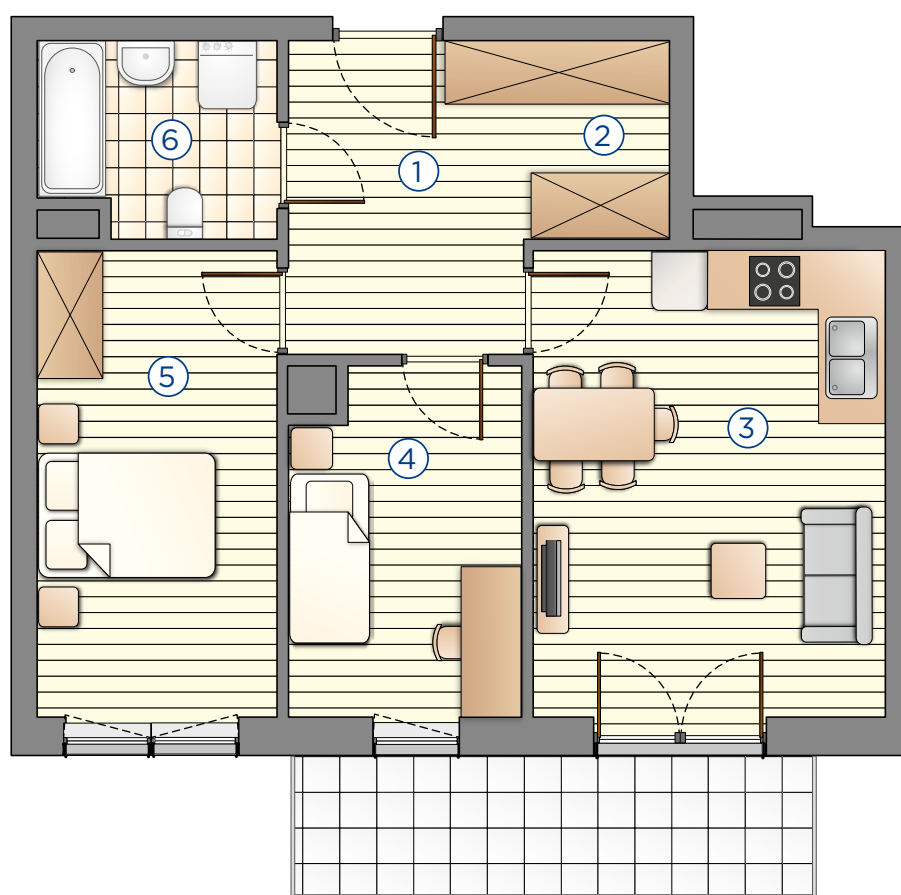

Kompleks mieszkaniowy

E.CIEŚLEWSKIEGO

Mieszkanie nr 52 I PIĘTRO

← kl. 2

← kl. 1

Nr	Nazwa	Pow. (m ²)
1.	Hol	7,78
2.	Garderoba	3,47
3.	Pokój dzienny	17,44
4.	Kuchnia	8,33
5.	Pokój	13,19
6.	Łazienka	5,24
Łącznie		55,45

Mieszkanie nr 52 I PIĘTRO

Nr	Nazwa	Pow. (m ²)
1.	Hol	7,78
2.	Garderoba	3,47
3.	Pokój z aneksem	17,44
4.	Pokój	8,33
5.	Pokój	13,19
6.	Łazienka	5,24
Łącznie		55,45

BIURO SPRZEDAŻY:

janexkrakow.pl

Firma Janex Sp. z o.o. Sp. k.
31-580 Kraków
ul. Fr. Wężyka 26