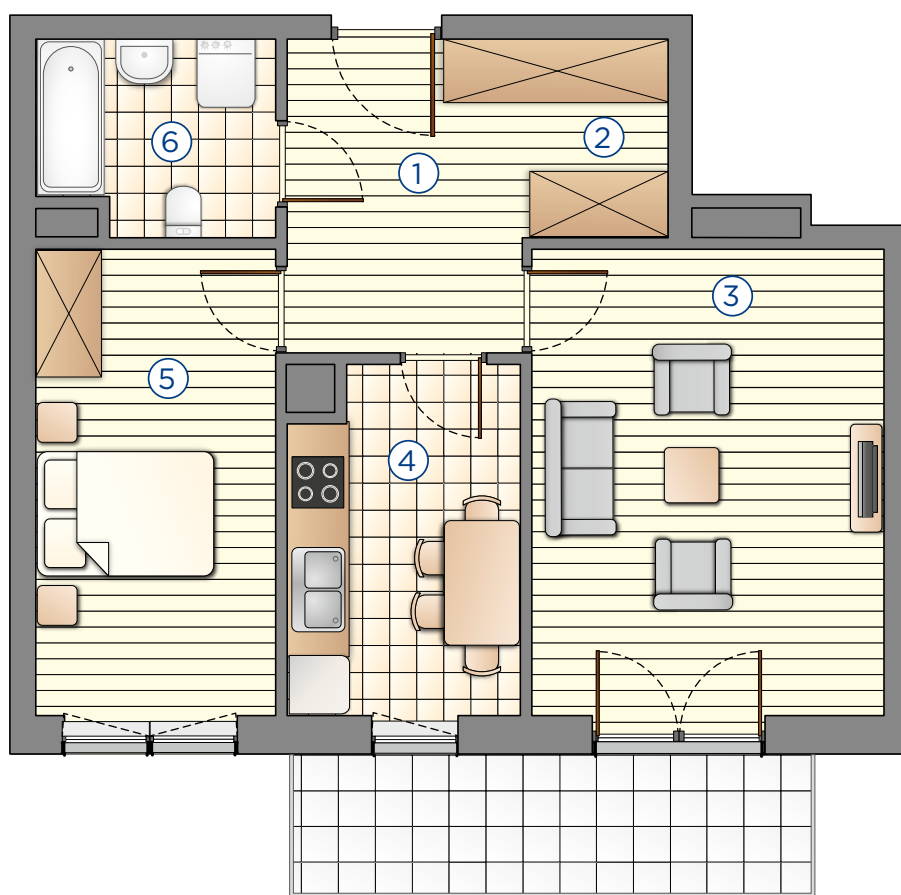

Kompleks mieszkaniowy

E.CIEŚLEWSKIEGO

Mieszkanie nr 52 I PIĘTRO

← kl. 2

← kl. 1

Nr	Nazwa	Pow. (m ²)
1.	Hol	7,78
2.	Garderoba	3,47
3.	Pokój dzienny	17,44
4.	Kuchnia	8,33
5.	Pokój	13,19
6.	Łazienka	5,24
Łącznie		55,45

Mieszkanie nr 52 I PIĘTRO

Nr	Nazwa	Pow. (m ²)
1.	Hol	7,78
2.	Garderoba	3,47
3.	Pokój z aneksem	17,44
4.	Pokój	8,33
5.	Pokój	13,19
6.	Łazienka	5,24
Łącznie		55,45

BIURO SPRZEDAŻY:

janexkrakow.pl

Firma Janex Sp. z o.o. Sp. k.
31-580 Kraków
ul. Fr. Wężyka 26