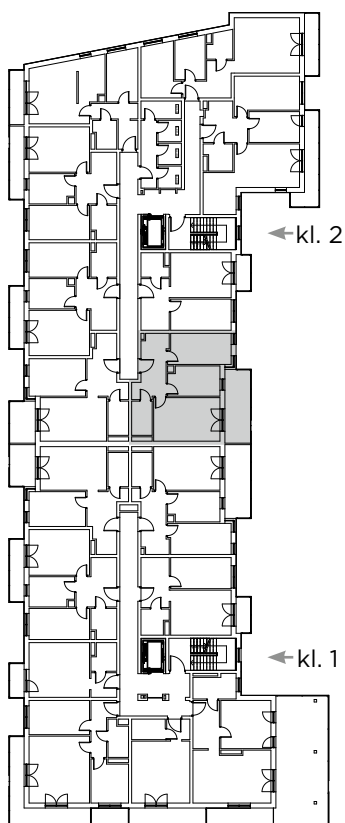

Kompleks mieszaniowy

E.CIEŚLEWSKIEGO

Mieszkanie nr 66
III PIĘTRO

Nr	Nazwa	Pow. (m ²)
1.	Hol	8,81
2.	Garderoba	2,49
3.	Pokój	12,21
4.	Kuchnia	9,65
5.	Pokój dzienny	18,39
6.	Łazienka	4,41
Łącznie		55,96

BIURO SPRZEDAŻY:

Nr	Nazwa	Pow. (m ²)
1.	Hol	8,81
2.	Garderoba	2,49
3.	Pokój	12,21
4.	Pokój	9,65
5.	Pokój z aneksem	18,39
6.	Łazienka	4,41
Łącznie		55,96

BIURO SPRZEDAŻY:

janexkrakow.pl

Firma Janex Sp. z o.o. Sp. k.
31-580 Kraków
ul. Fr. Wężyka 26