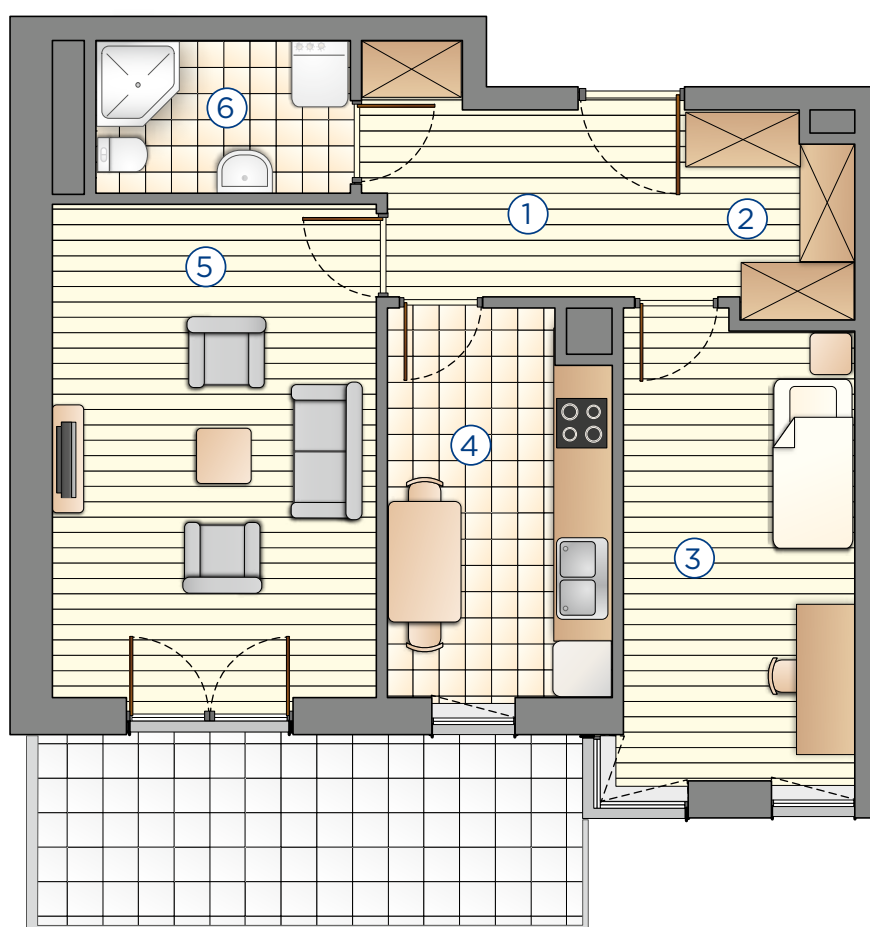

Kompleks mieszaniowy

E.CIEŚLEWSKIEGO

Mieszkanie nr 66
III PIĘTRO

Nr	Nazwa	Pow. (m ²)
1.	Hol	8,81
2.	Garderoba	2,49
3.	Pokój	12,21
4.	Kuchnia	9,65
5.	Pokój dzienny	18,39
6.	Łazienka	4,41
Łącznie		55,96

BIURO SPRZEDAŻY:

Nr	Nazwa	Pow. (m ²)
1.	Hol	8,81
2.	Garderoba	2,49
3.	Pokój	12,21
4.	Pokój	9,65
5.	Pokój z aneksem	18,39
6.	Łazienka	4,41
Łącznie		55,96

BIURO SPRZEDAŻY:

janexkrakow.pl

Firma Janex Sp. z o.o. Sp. k.
31-580 Kraków
ul. Fr. Wężyka 26