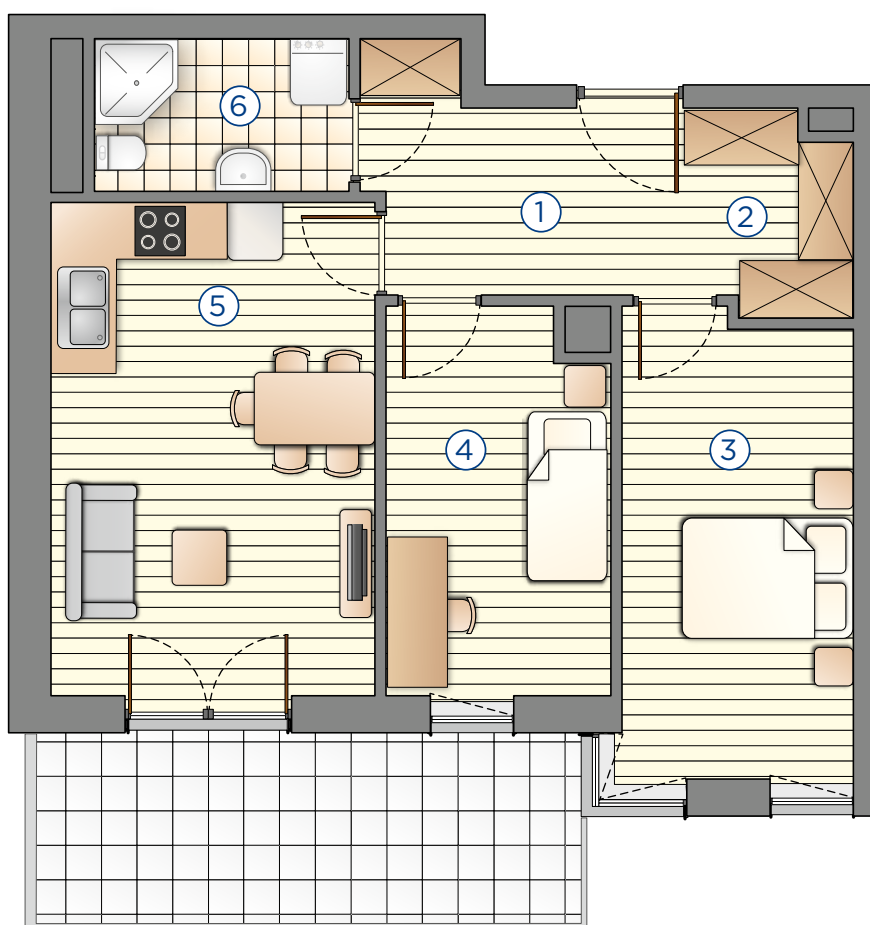

Kompleks mieszaniowy

E.CIEŚLEWSKIEGO

Mieszkanie nr 66
III PIĘTRO

Nr	Nazwa	Pow. (m ²)
1.	Hol	8,81
2.	Garderoba	2,49
3.	Pokój	12,21
4.	Kuchnia	9,65
5.	Pokój dzienny	18,39
6.	Łazienka	4,41
Łącznie		55,96

BIURO SPRZEDAŻY:

Nr	Nazwa	Pow. (m ²)
1.	Hol	8,81
2.	Garderoba	2,49
3.	Pokój	12,21
4.	Pokój	9,65
5.	Pokój z aneksem	18,39
6.	Łazienka	4,41
Łącznie		55,96

BIURO SPRZEDAŻY:

janexkrakow.pl

Firma Janex Sp. z o.o. Sp. k.
31-580 Kraków
ul. Fr. Wężyka 26