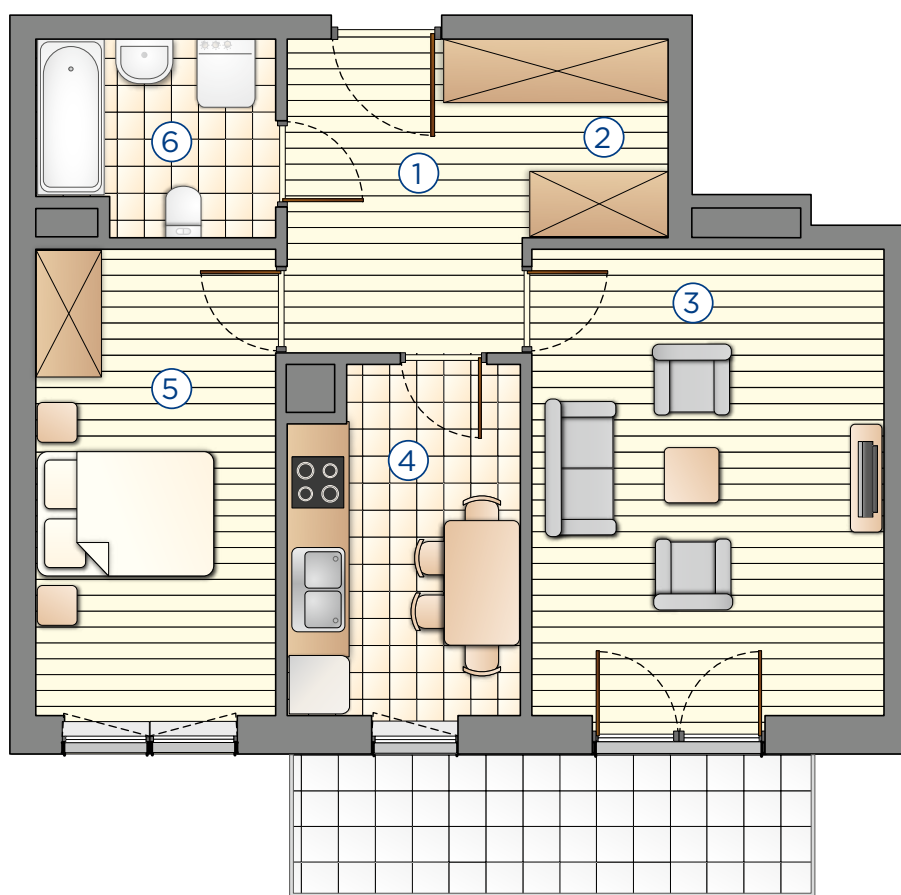

Kompleks mieszkaniowy

E.CIEŚLEWSKIEGO

Mieszkanie nr 68
III PIĘTRO

Nr	Nazwa	Pow. (m ²)
1.	Hol	7,78
2.	Garderoba	3,47
3.	Pokój z aneksem	17,44
4.	Pokój	8,33
5.	Pokój	13,19
6.	Łazienka	5,24
Łącznie		55,45

BIURO SPRZEDAŻY:

Nr	Nazwa	Pow. (m ²)
1.	Hol	7,78
2.	Garderoba	3,47
3.	Pokój dzienny	17,44
4.	Kuchnia	8,33
5.	Pokój	13,19
6.	Łazienka	5,24
Łącznie		55,45

BIURO SPRZEDAŻY:

janexkrakow.pl

Firma Janex Sp. z o.o. Sp. k.
31-580 Kraków
ul. Fr. Wężyka 26