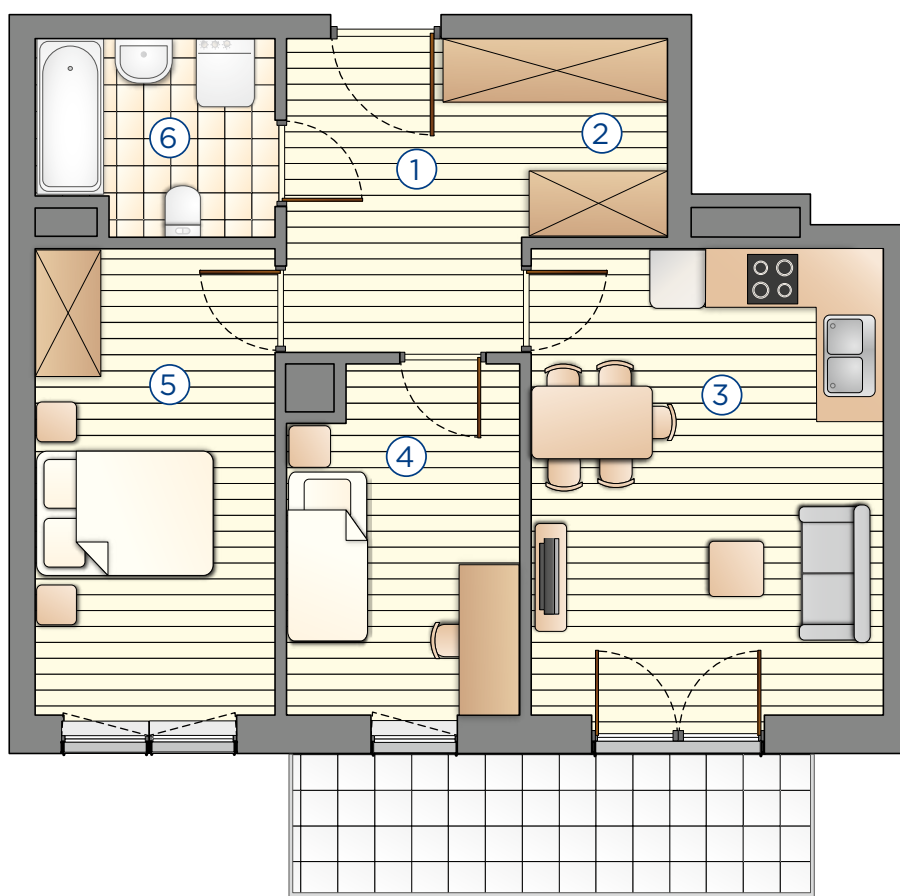

Kompleks mieszkaniowy

E.CIEŚLEWSKIEGO

Mieszkanie nr 68
III PIĘTRO

Nr	Nazwa	Pow. (m ²)
1.	Hol	7,78
2.	Garderoba	3,47
3.	Pokój z aneksem	17,44
4.	Pokój	8,33
5.	Pokój	13,19
6.	Łazienka	5,24
Łącznie		55,45

BIURO SPRZEDAŻY:

Nr	Nazwa	Pow. (m ²)
1.	Hol	7,78
2.	Garderoba	3,47
3.	Pokój dzienny	17,44
4.	Kuchnia	8,33
5.	Pokój	13,19
6.	Łazienka	5,24
Łącznie		55,45

BIURO SPRZEDAŻY:

janexkrakow.pl

Firma Janex Sp. z o.o. Sp. k.
31-580 Kraków
ul. Fr. Wężyka 26