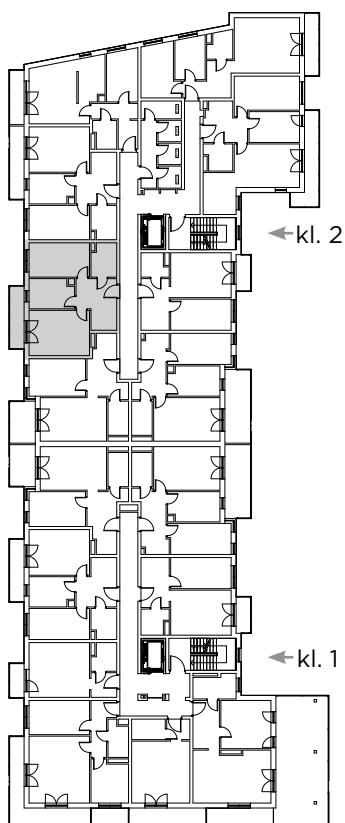

Kompleks mieszkaniowy

E.CIEŚLEWSKIEGO

Mieszkanie nr 68
III PIĘTRO

Nr	Nazwa	Pow. (m ²)
1.	Hol	7,78
2.	Garderoba	3,47
3.	Pokój z aneksem	17,44
4.	Pokój	8,33
5.	Pokój	13,19
6.	Łazienka	5,24
Łącznie		55,45

BIURO SPRZEDAŻY:

Nr	Nazwa	Pow. (m ²)
1.	Hol	7,78
2.	Garderoba	3,47
3.	Pokój dzienny	17,44
4.	Kuchnia	8,33
5.	Pokój	13,19
6.	Łazienka	5,24
Łącznie		55,45

BIURO SPRZEDAŻY:

janexkrakow.pl

Firma Janex Sp. z o.o. Sp. k.
31-580 Kraków
ul. Fr. Wężyka 26