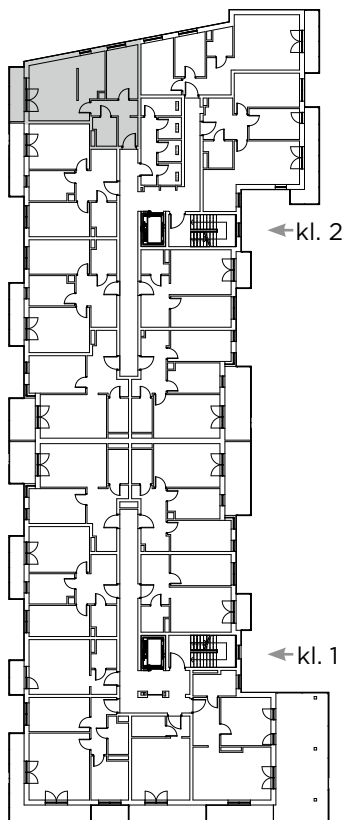

# Kompleks mieszkańowy

E.CIEŚLEWSKIEGO

Mieszkanie nr 70  
III PIĘTRO

Nr	Nazwa	Pow. (m <sup>2</sup> )
1.	Hol	8,24
2.	Łazienka	3,95
3.	Pokój z aneksem	27,43
4.	Pokój	10,19
<b>Łącznie</b>		<b>49,81</b>

BIURO SPRZEDAŻY: