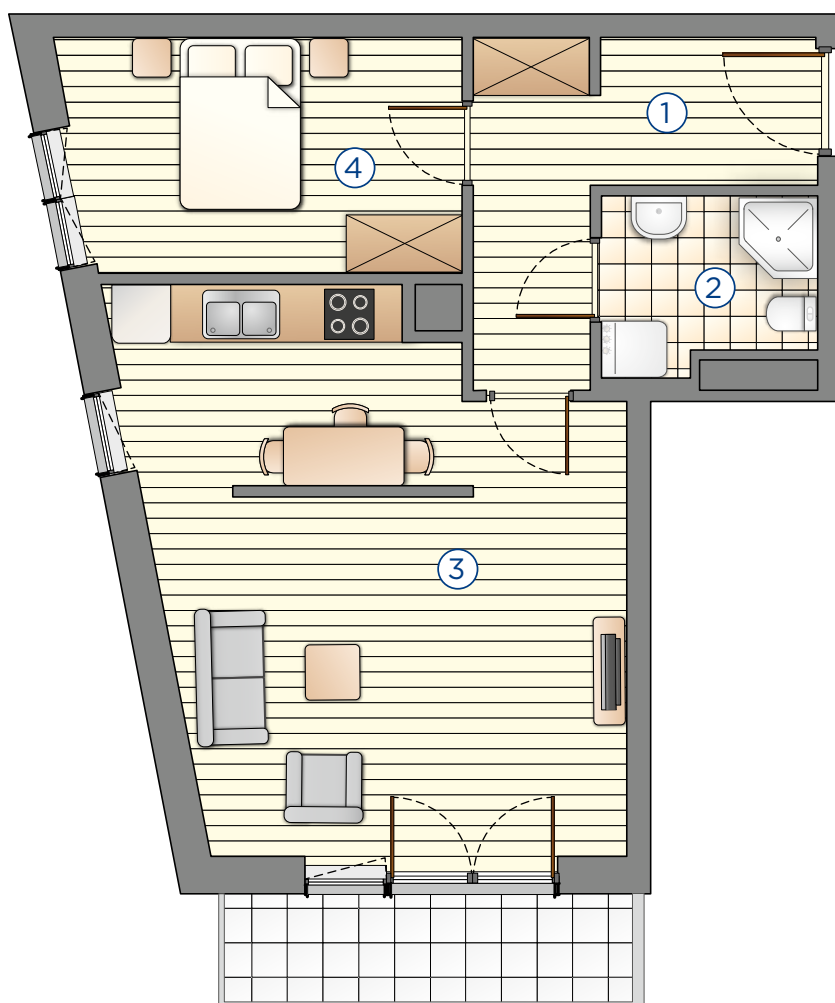

# Kompleks mieszkańowy

E.CIEŚLEWSKIEGO

Mieszkanie nr 70  
III PIĘTRO

Nr	Nazwa	Pow. (m <sup>2</sup> )
1.	Hol	8,24
2.	Łazienka	3,95
3.	Pokój z aneksem	27,43
4.	Pokój	10,19
<b>Łącznie</b>		<b>49,81</b>

BIURO SPRZEDAŻY: