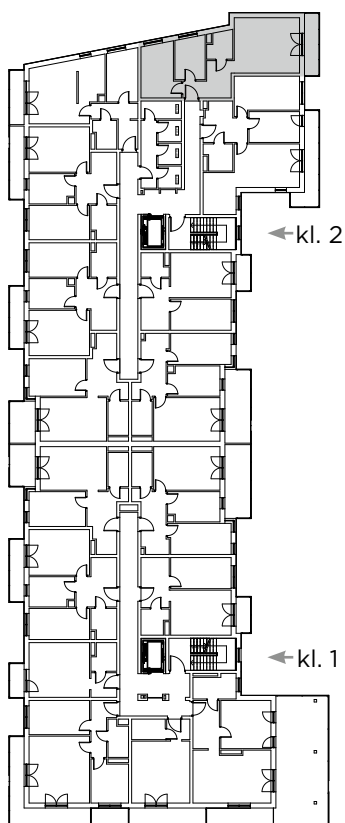

Kompleks mieszkaniowy

E.CIEŚLEWSKIEGO

Mieszkanie nr 71
III PIĘTRO

Nr	Nazwa	Pow. (m ²)
1.	Hol	8,35
2.	Kuchnia	8,05
3.	Pokój	11,98
4.	Łazienka	4,05
5.	Pokój dzienny	23,07
Łącznie		55,50

BIURO SPRZEDAŻY:

janexkrakow.pl