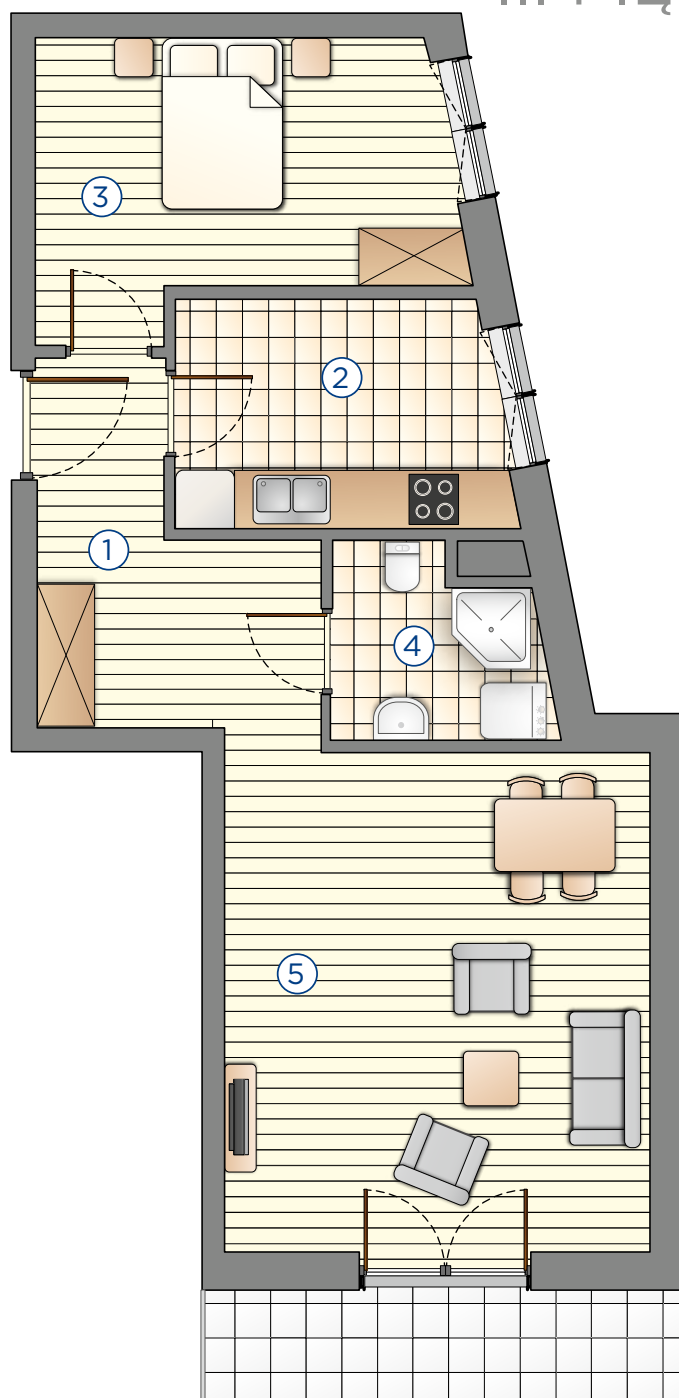

Kompleks mieszkaniowy

E.CIEŚLEWSKIEGO

Mieszkanie nr 71
III PIĘTRO

Nr	Nazwa	Pow. (m ²)
1.	Hol	8,35
2.	Kuchnia	8,05
3.	Pokój	11,98
4.	Łazienka	4,05
5.	Pokój dzienny	23,07
Łącznie		55,50

BIURO SPRZEDAŻY:

janexkrakow.pl