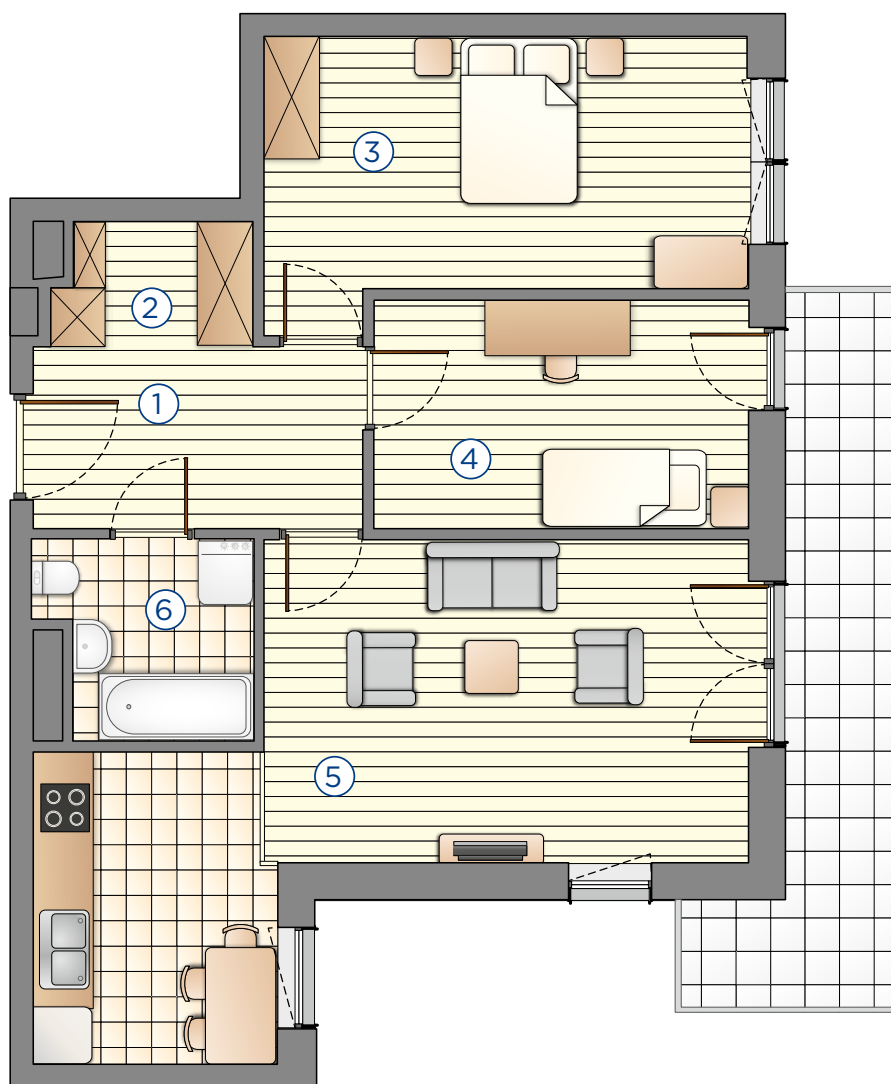

Kompleks mieszkańcowy

E.CIEŚLEWSKIEGO

Mieszkanie nr 72 III PIĘTRO

Nr	Nazwa	Pow. (m ²)
1.	Hol	6,87
2.	Garderoba	2,76
3.	Pokój	14,62
4.	Pokój	9,87
5.	Pokój z aneksem	26,74
6.	Łazienka	4,47
Łącznie		65,33

BIURO SPRZEDAŻY: