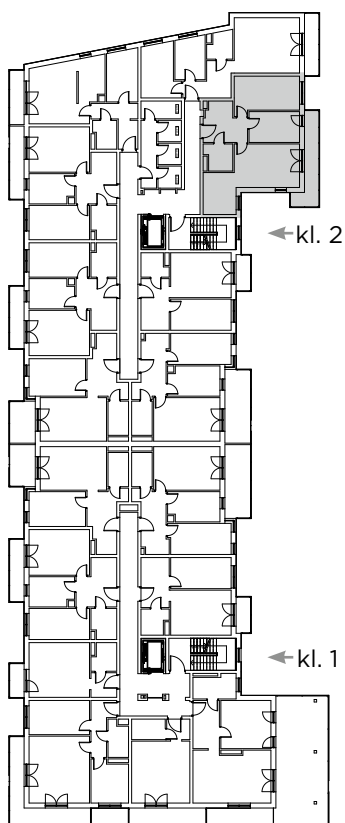

Kompleks mieszkańcowy

E.CIEŚLEWSKIEGO

Mieszkanie nr 72 III PIĘTRO

Nr	Nazwa	Pow. (m ²)
1.	Hol	6,87
2.	Garderoba	2,76
3.	Pokój	14,62
4.	Pokój	9,87
5.	Pokój z aneksem	26,74
6.	Łazienka	4,47
Łącznie		65,33

BIURO SPRZEDAŻY: