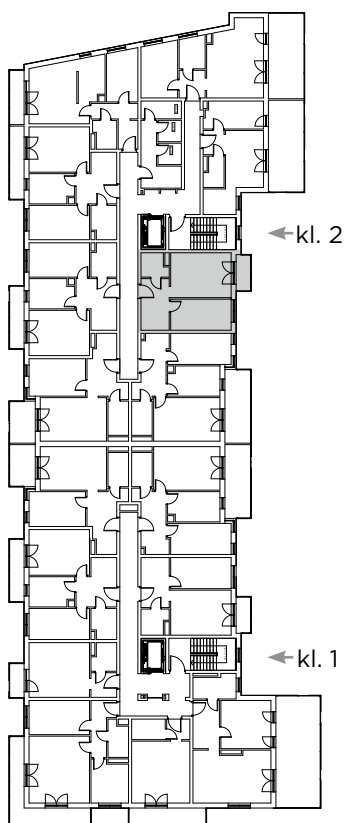

Kompleks mieszkaniowy

E.CIEŚLEWSKIEGO

Mieszkanie nr 73 IV PIĘTRO

Nr	Nazwa	Pow. (m ²)
1.	Hol	6,53
2.	Pokój z aneksem	17,29
3.	Łazienka	3,75
4.	Pokój	11,93
5.	Garderoba	2,73
Łącznie		42,23

BIURO SPRZEDAŻY:

janexkrakow.pl