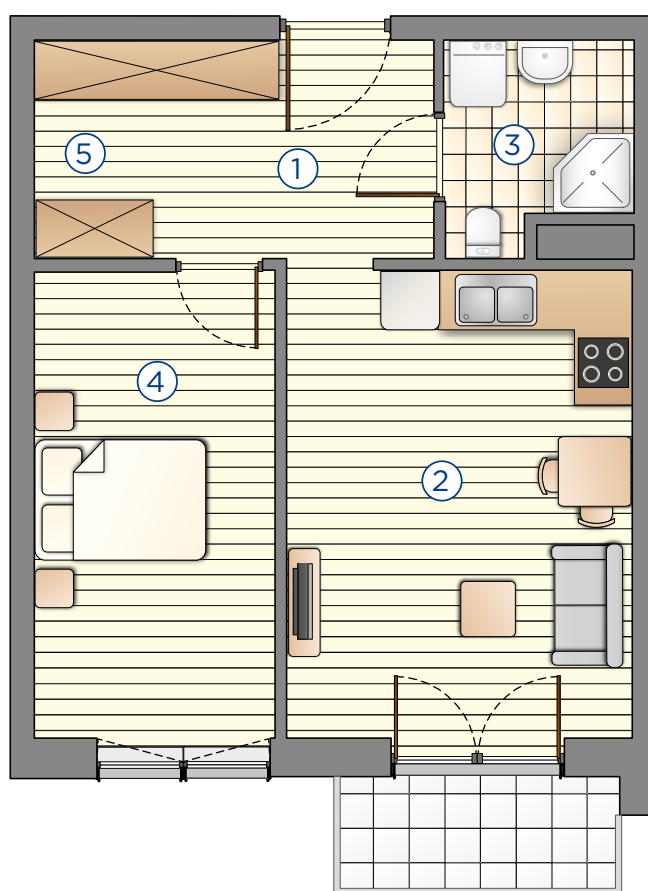

Kompleks mieszkaniowy

E.CIEŚLEWSKIEGO

Mieszkanie nr 73 IV PIĘTRO

Nr	Nazwa	Pow. (m ²)
1.	Hol	6,53
2.	Pokój z aneksem	17,29
3.	Łazienka	3,75
4.	Pokój	11,93
5.	Garderoba	2,73
Łącznie		42,23

BIURO SPRZEDAŻY:

janexkrakow.pl