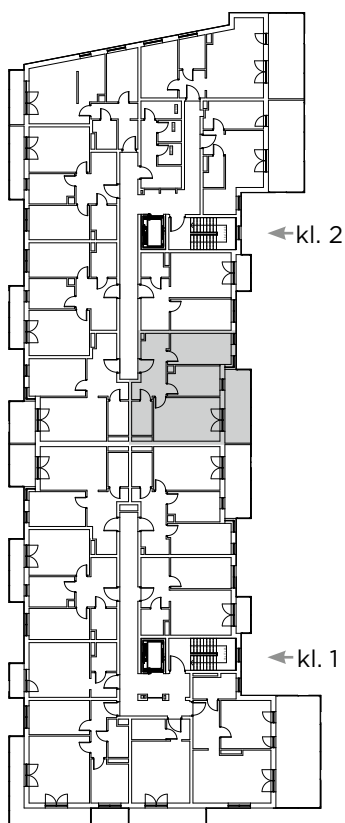

Kompleks mieszkańowy

7A**E.CIEŚLEWSKIEGO**

Mieszkanie nr 74 IV PIĘTRO

Nr	Nazwa	Pow. (m ²)
1.	Hol	8,81
2.	Garderoba	2,49
3.	Pokój	12,21
4.	Kuchnia	9,65
5.	Pokój dzienny	18,39
6.	Łazienka	4,41
Łącznie		55,96

Mieszkanie nr 74 IV PIĘTRO

Nr	Nazwa	Pow. (m ²)
1.	Hol	8,81
2.	Garderoba	2,49
3.	Pokój	12,21
4.	Pokój	9,65
5.	Pokój z aneksem	18,39
6.	Łazienka	4,41
Łącznie		55,96

BIURO SPRZEDAŻY:janexkrakow.pl

Firma Janex Sp. z o.o. Sp. k.
31-580 Kraków
ul. Fr. Wężyka 26