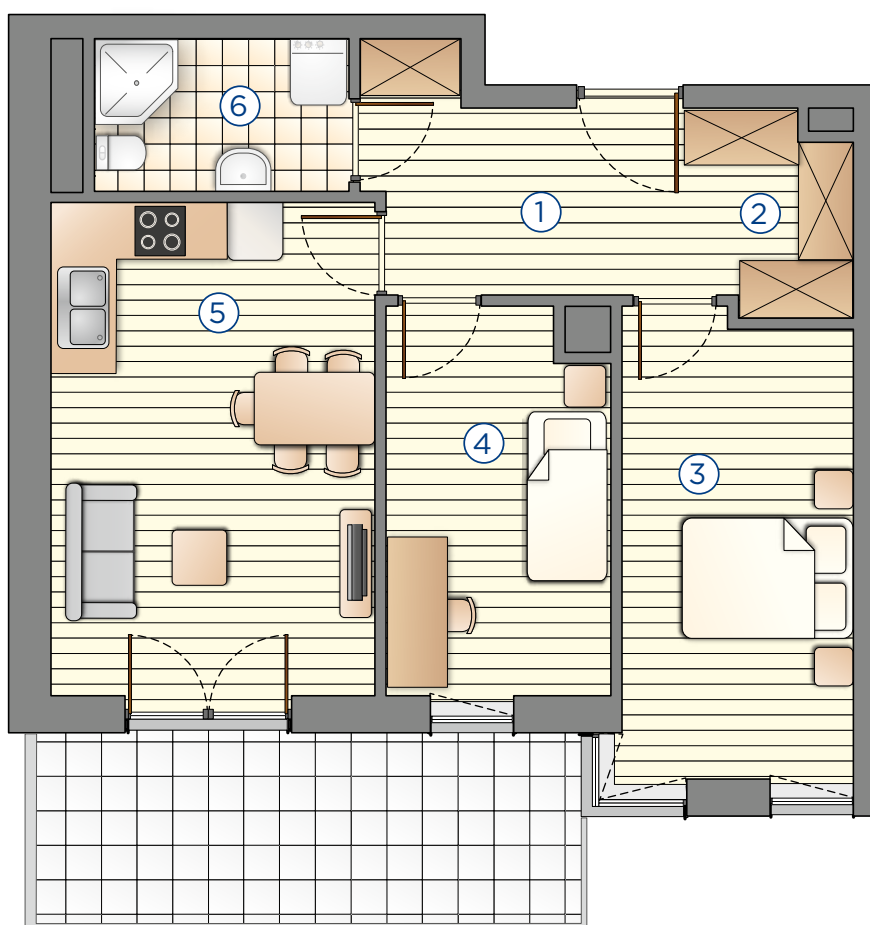

Kompleks mieszkańowy

7A**E.CIEŚLEWSKIEGO**

Mieszkanie nr 74 IV PIĘTRO

Nr	Nazwa	Pow. (m ²)
1.	Hol	8,81
2.	Garderoba	2,49
3.	Pokój	12,21
4.	Kuchnia	9,65
5.	Pokój dzienny	18,39
6.	Łazienka	4,41
Łącznie		55,96

Mieszkanie nr 74 IV PIĘTRO

Nr	Nazwa	Pow. (m ²)
1.	Hol	8,81
2.	Garderoba	2,49
3.	Pokój	12,21
4.	Pokój	9,65
5.	Pokój z aneksem	18,39
6.	Łazienka	4,41
Łącznie		55,96

BIURO SPRZEDAŻY:janexkrakow.pl

Firma Janex Sp. z o.o. Sp. k.
31-580 Kraków
ul. Fr. Wężyka 26