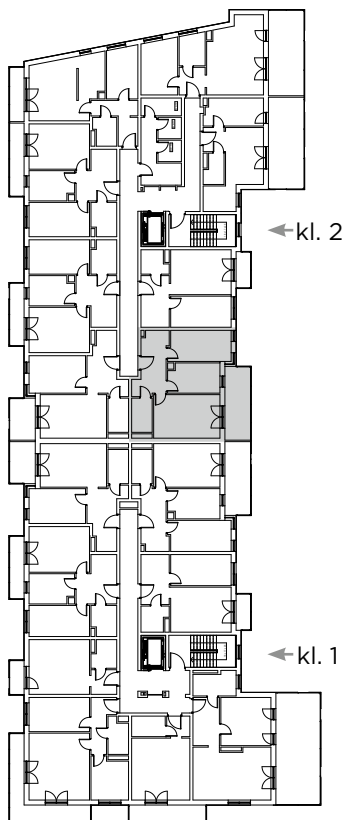

Kompleks mieszkańowy

7A**E.CIEŚLEWSKIEGO**

Mieszkanie nr 74 IV PIĘTRO

Nr	Nazwa	Pow. (m ²)
1.	Hol	8,81
2.	Garderoba	2,49
3.	Pokój	12,21
4.	Kuchnia	9,65
5.	Pokój dzienny	18,39
6.	Łazienka	4,41
Łącznie		55,96

Mieszkanie nr 74 IV PIĘTRO

Nr	Nazwa	Pow. (m ²)
1.	Hol	8,81
2.	Garderoba	2,49
3.	Pokój	12,21
4.	Pokój	9,65
5.	Pokój z aneksem	18,39
6.	Łazienka	4,41
Łącznie		55,96

BIURO SPRZEDAŻY:janexkrakow.pl

Firma Janex Sp. z o.o. Sp. k.
31-580 Kraków
ul. Fr. Wężyka 26