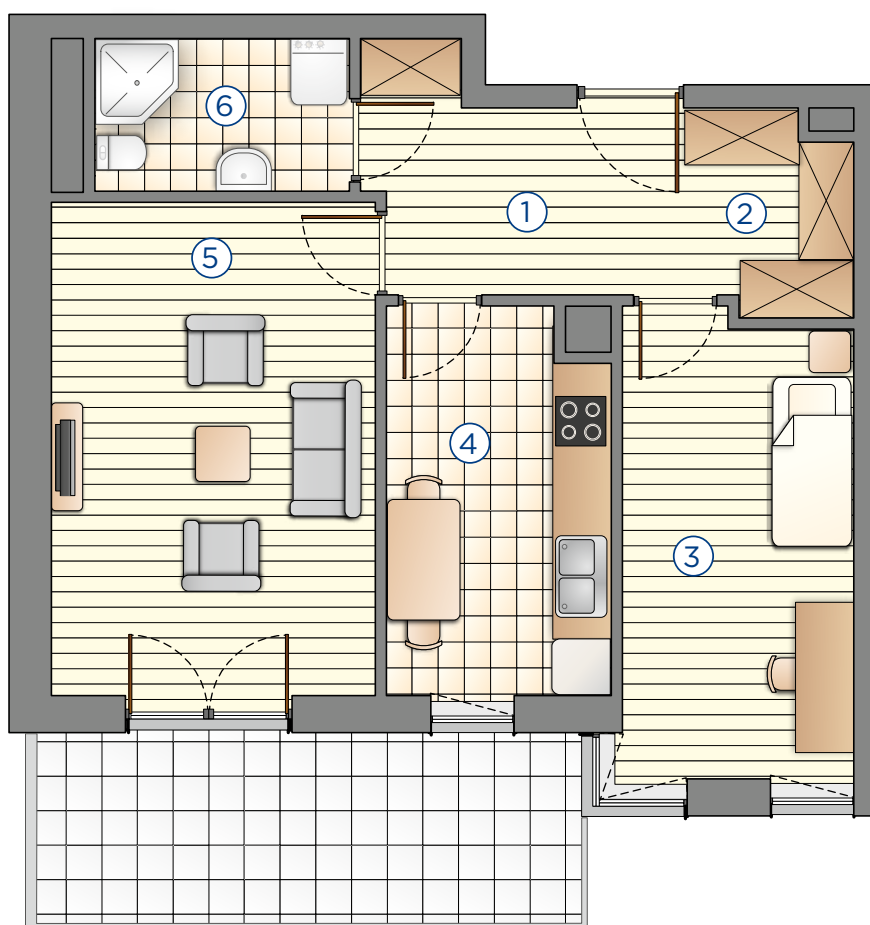

Kompleks mieszkańowy

7A**E.CIEŚLEWSKIEGO**

Mieszkanie nr 74 IV PIĘTRO

Nr	Nazwa	Pow. (m ²)
1.	Hol	8,81
2.	Garderoba	2,49
3.	Pokój	12,21
4.	Kuchnia	9,65
5.	Pokój dzienny	18,39
6.	Łazienka	4,41
Łącznie		55,96

Mieszkanie nr 74 IV PIĘTRO

Nr	Nazwa	Pow. (m ²)
1.	Hol	8,81
2.	Garderoba	2,49
3.	Pokój	12,21
4.	Pokój	9,65
5.	Pokój z aneksem	18,39
6.	Łazienka	4,41
Łącznie		55,96

BIURO SPRZEDAŻY:janexkrakow.pl

Firma Janex Sp. z o.o. Sp. k.
31-580 Kraków
ul. Fr. Wężyka 26