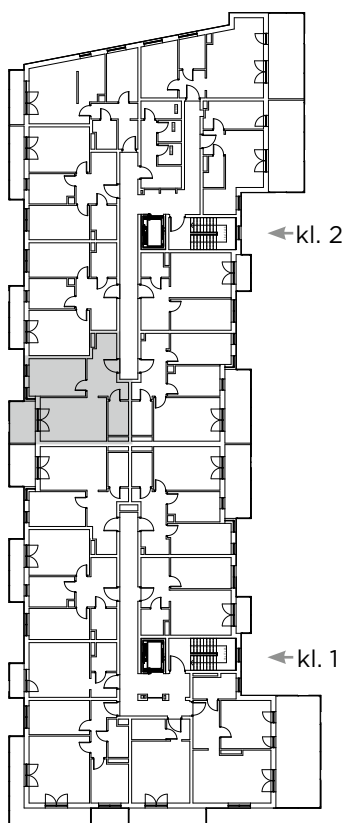

Kompleks mieszkaniowy

E.CIEŚLEWSKIEGO

Mieszkanie nr 75 IV PIĘTRO

← kl. 2

← kl. 1

Nr	Nazwa	Pow. (m ²)
1.	Hol	8,51
2.	Łazienka	4,41
3.	Pokój z aneksem	18,39
4.	Pokój	13,44
5.	Garderoba	3,49
Łącznie		48,24

BIURO SPRZEDAŻY: