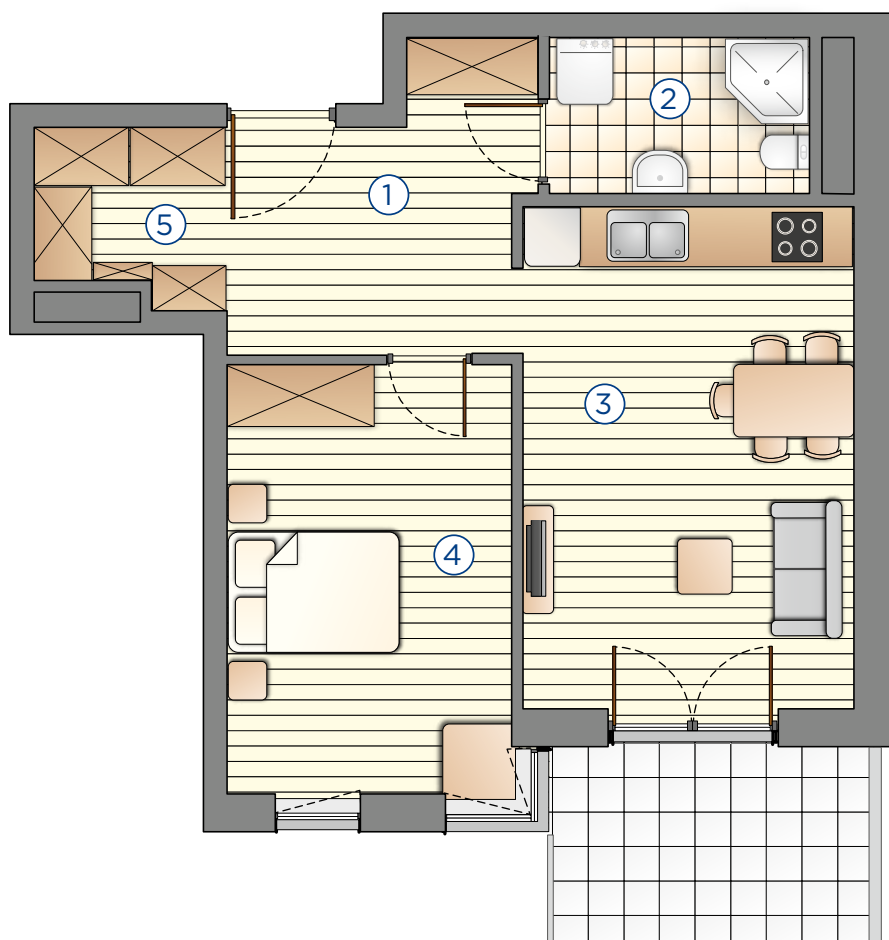

Kompleks mieszkaniowy

E.CIEŚLEWSKIEGO

Mieszkanie nr 75 IV PIĘTRO

← kl. 2

← kl. 1

Nr	Nazwa	Pow. (m ²)
1.	Hol	8,51
2.	Łazienka	4,41
3.	Pokój z aneksem	18,39
4.	Pokój	13,44
5.	Garderoba	3,49
Łącznie		48,24

BIURO SPRZEDAŻY: