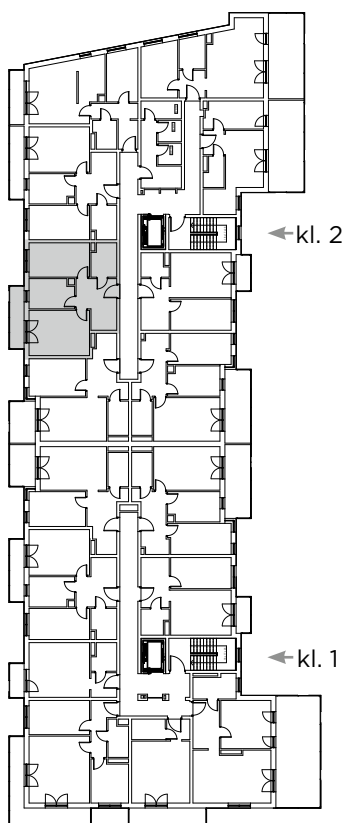

Kompleks mieszkaniowy

E.CIEŚLEWSKIEGO

Mieszkanie nr 76 IV PIĘTRO

Nr	Nazwa	Pow. (m ²)
1.	Hol	7,78
2.	Garderoba	3,47
3.	Pokój z aneksem	17,44
4.	Pokój	8,33
5.	Pokój	13,19
6.	Łazienka	5,24
Łącznie		55,45

BIURO SPRZEDAŻY:

Nr	Nazwa	Pow. (m ²)
1.	Hol	7,78
2.	Garderoba	3,47
3.	Pokój dzienny	17,44
4.	Kuchnia	8,33
5.	Pokój	13,19
6.	Łazienka	5,24
Łącznie		55,45

BIURO SPRZEDAŻY:

janexkrakow.pl

Firma Janex Sp. z o.o. Sp. k.
31-580 Kraków
ul. Fr. Wężyka 26