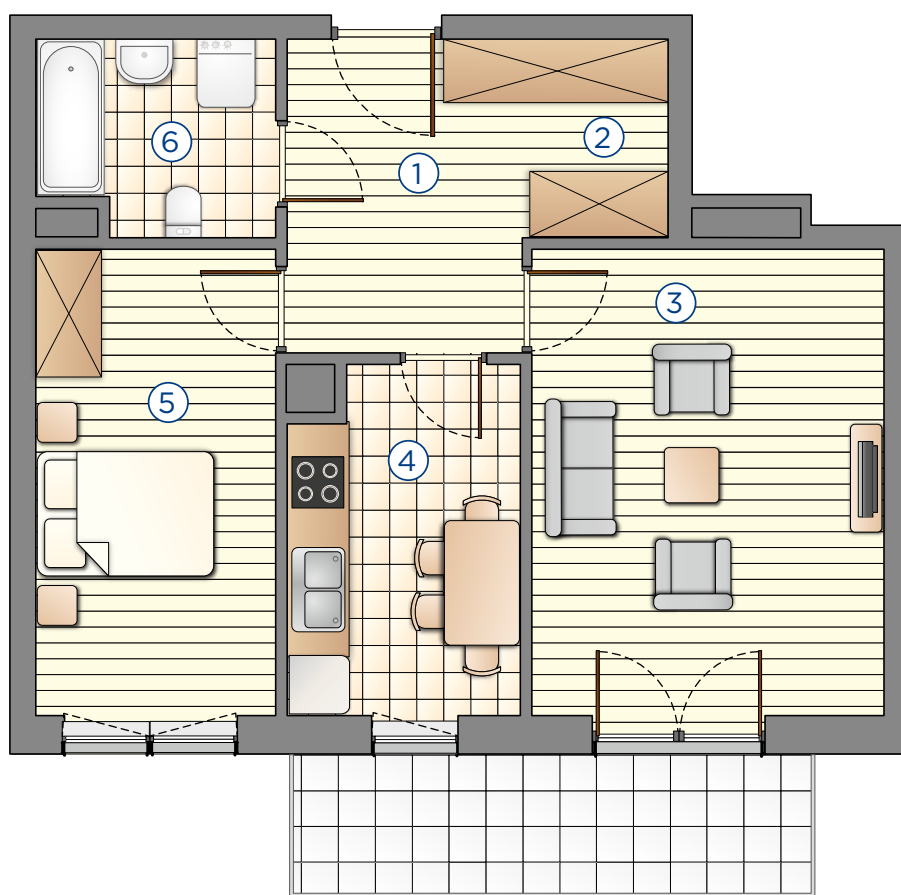

Kompleks mieszkaniowy

E.CIEŚLEWSKIEGO

Mieszkanie nr 76 IV PIĘTRO

Nr	Nazwa	Pow. (m ²)
1.	Hol	7,78
2.	Garderoba	3,47
3.	Pokój z aneksem	17,44
4.	Pokój	8,33
5.	Pokój	13,19
6.	Łazienka	5,24
Łącznie		55,45

BIURO SPRZEDAŻY:

Nr	Nazwa	Pow. (m ²)
1.	Hol	7,78
2.	Garderoba	3,47
3.	Pokój dzienny	17,44
4.	Kuchnia	8,33
5.	Pokój	13,19
6.	Łazienka	5,24
Łącznie		55,45

BIURO SPRZEDAŻY:

janexkrakow.pl

Firma Janex Sp. z o.o. Sp. k.
31-580 Kraków
ul. Fr. Wężyka 26