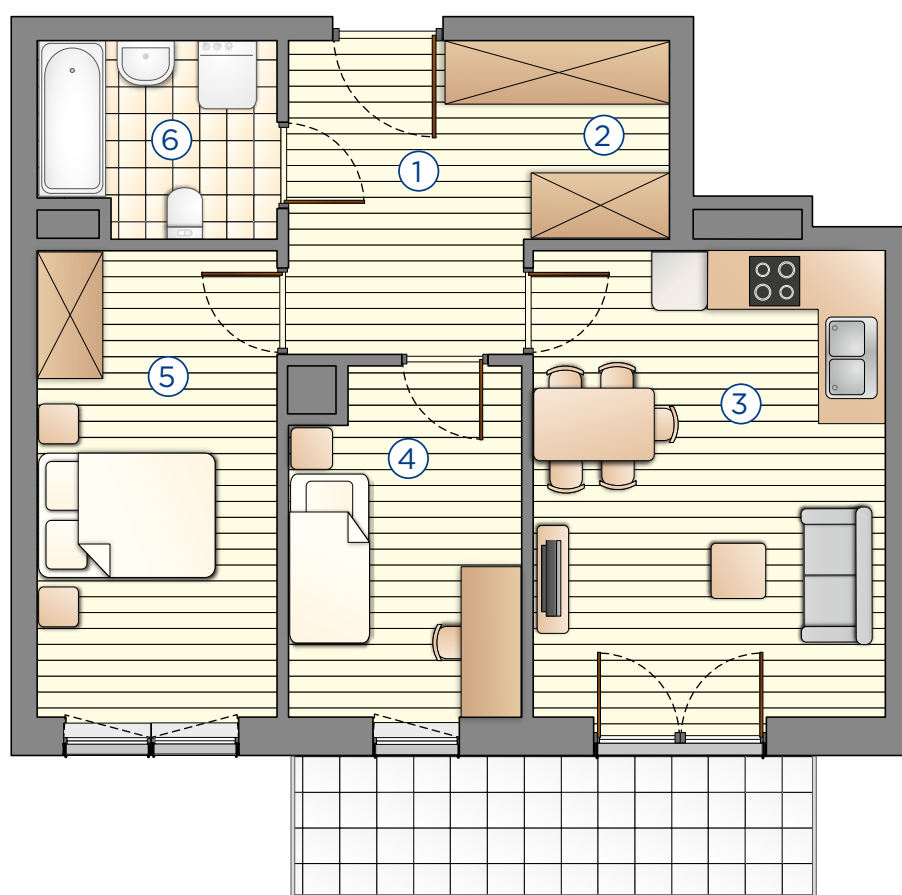

Kompleks mieszkaniowy

E.CIEŚLEWSKIEGO

Mieszkanie nr 76 IV PIĘTRO

Nr	Nazwa	Pow. (m ²)
1.	Hol	7,78
2.	Garderoba	3,47
3.	Pokój z aneksem	17,44
4.	Pokój	8,33
5.	Pokój	13,19
6.	Łazienka	5,24
Łącznie		55,45

BIURO SPRZEDAŻY:

Nr	Nazwa	Pow. (m ²)
1.	Hol	7,78
2.	Garderoba	3,47
3.	Pokój dzienny	17,44
4.	Kuchnia	8,33
5.	Pokój	13,19
6.	Łazienka	5,24
Łącznie		55,45

BIURO SPRZEDAŻY:

janexkrakow.pl

Firma Janex Sp. z o.o. Sp. k.
31-580 Kraków
ul. Fr. Wężyka 26