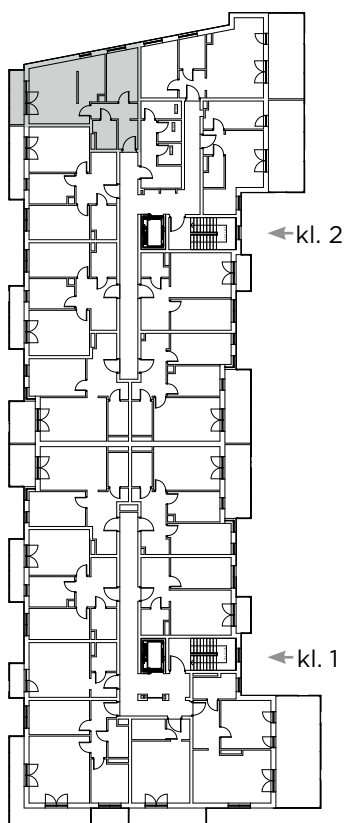

Kompleks mieszkaniowy

7A**E.CIEŚLEWSKIEGO**

Mieszkanie nr 78 IV PIĘTRO

Nr	Nazwa	Pow. (m ²)
1.	Hol	8,24
2.	Łazienka	3,95
3.	Pokój z aneksem	27,41
4.	Pokój	10,19
Łącznie		49,79

BIURO SPRZEDAŻY:janexkrakow.pl