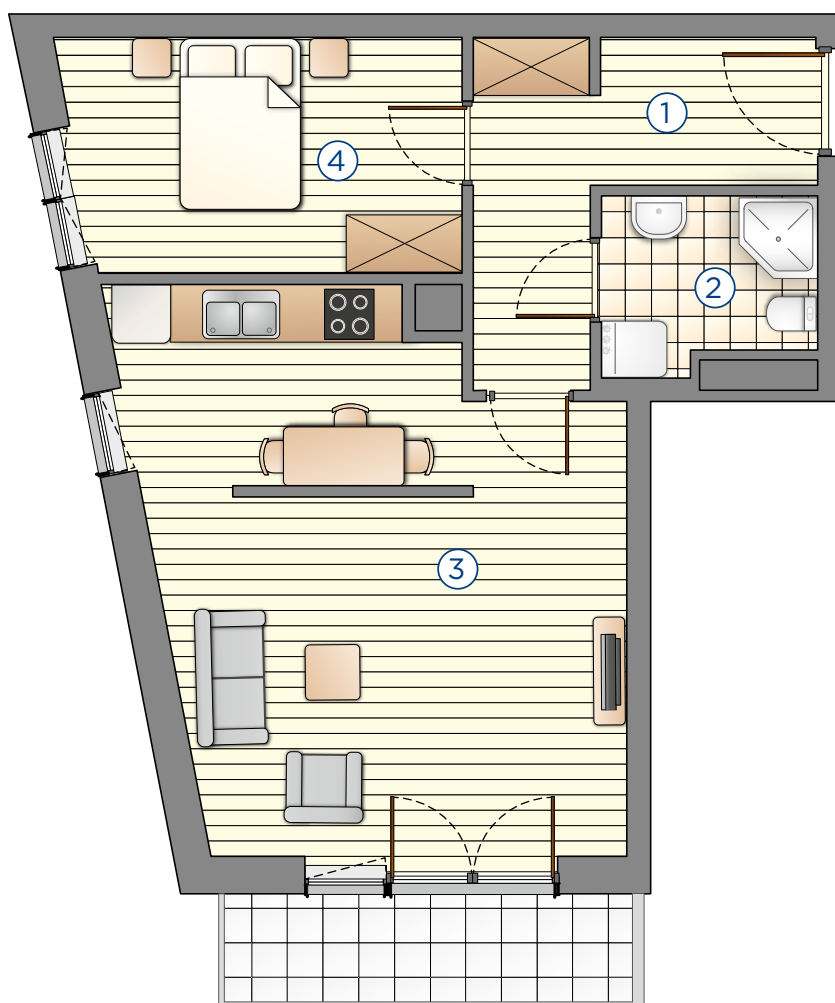

Kompleks mieszkaniowy

7A**E.CIEŚLEWSKIEGO**

Mieszkanie nr 78 IV PIĘTRO

Nr	Nazwa	Pow. (m ²)
1.	Hol	8,24
2.	Łazienka	3,95
3.	Pokój z aneksem	27,41
4.	Pokój	10,19
Łącznie		49,79

BIURO SPRZEDAŻY:janexkrakow.pl