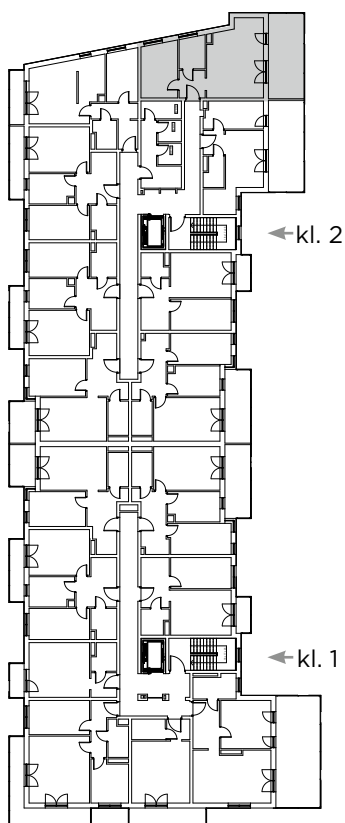

# Kompleks mieszkaniowy

E.CIEŚLEWSKIEGO

Mieszkanie nr 79  
IV PIĘTRO

Nr	Nazwa	Pow. (m <sup>2</sup> )
1.	Hol	4,51
2.	Pokój	12,70
3.	Łazienka	5,19
4.	Pokój z aneksem	26,23
<b>Łącznie</b>		<b>48,63</b>

BIURO SPRZEDAŻY:

## Mieszkanie nr 78 IV PIĘTRO

Nr	Nazwa	Pow. (m <sup>2</sup> )
1.	Hol	8,24
2.	Łazienka	3,95
3.	Pokój z aneksem	27,41
4.	Pokój	10,19
<b>Łącznie</b>		<b>49,79</b>

**BIURO SPRZEDAŻY:**[janexkrakow.pl](http://janexkrakow.pl)