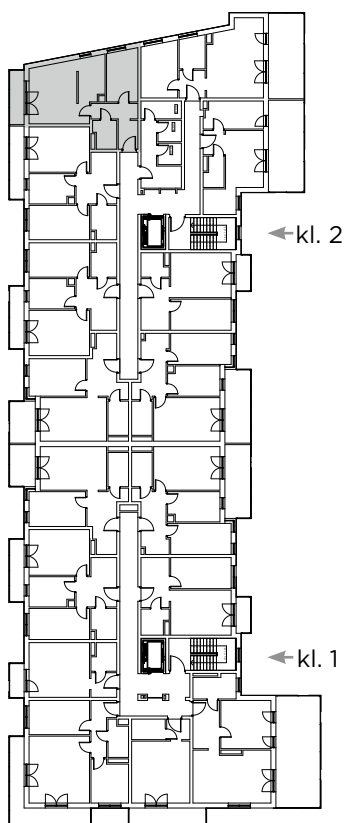

# Kompleks mieszkaniowy

E.CIEŚLEWSKIEGO

Mieszkanie nr 79  
IV PIĘTRO

Nr	Nazwa	Pow. (m <sup>2</sup> )
1.	Hol	4,51
2.	Pokój	12,70
3.	Łazienka	5,19
4.	Pokój z aneksem	26,23
<b>Łącznie</b>		<b>48,63</b>

BIURO SPRZEDAŻY:

## Mieszkanie nr 78 IV PIĘTRO

Nr	Nazwa	Pow. (m <sup>2</sup> )
1.	Hol	8,24
2.	Łazienka	3,95
3.	Pokój z aneksem	27,41
4.	Pokój	10,19
<b>Łącznie</b>		<b>49,79</b>

**BIURO SPRZEDAŻY:**[janexkrakow.pl](http://janexkrakow.pl)