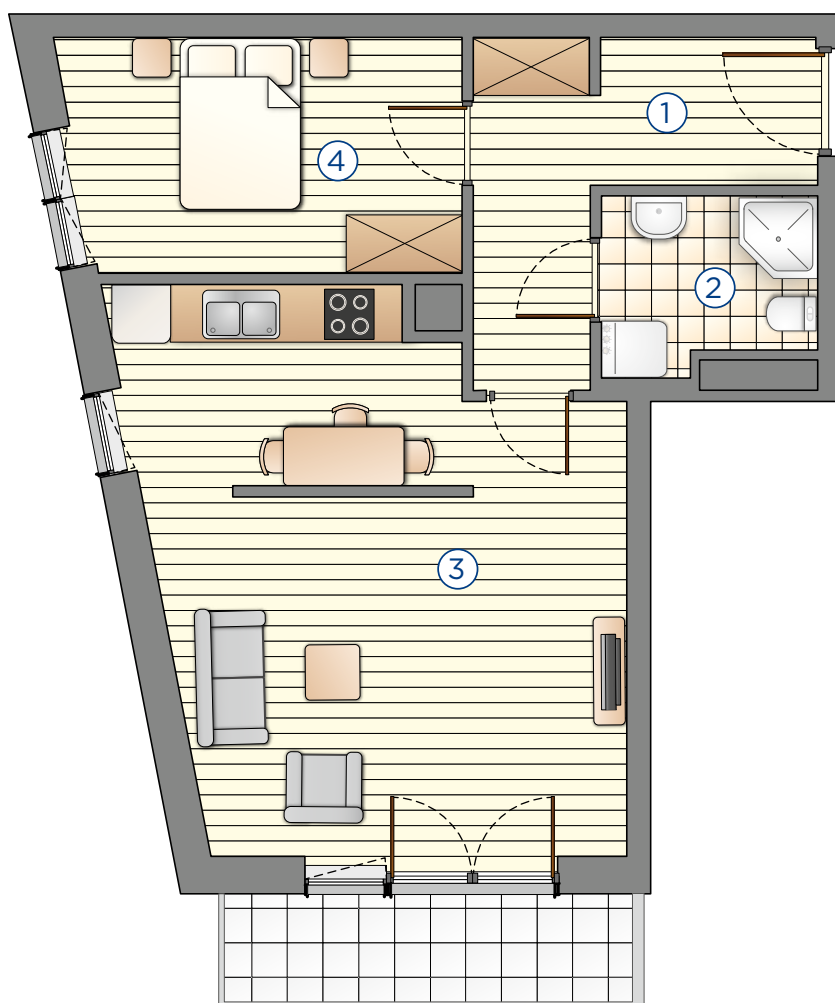

# Kompleks mieszkaniowy

E.CIEŚLEWSKIEGO

Mieszkanie nr 79  
IV PIĘTRO

Nr	Nazwa	Pow. (m <sup>2</sup> )
1.	Hol	4,51
2.	Pokój	12,70
3.	Łazienka	5,19
4.	Pokój z aneksem	26,23
<b>Łącznie</b>		<b>48,63</b>

BIURO SPRZEDAŻY:

## Mieszkanie nr 78 IV PIĘTRO

Nr	Nazwa	Pow. (m <sup>2</sup> )
1.	Hol	8,24
2.	Łazienka	3,95
3.	Pokój z aneksem	27,41
4.	Pokój	10,19
<b>Łącznie</b>		<b>49,79</b>

**BIURO SPRZEDAŻY:**[janexkrakow.pl](http://janexkrakow.pl)