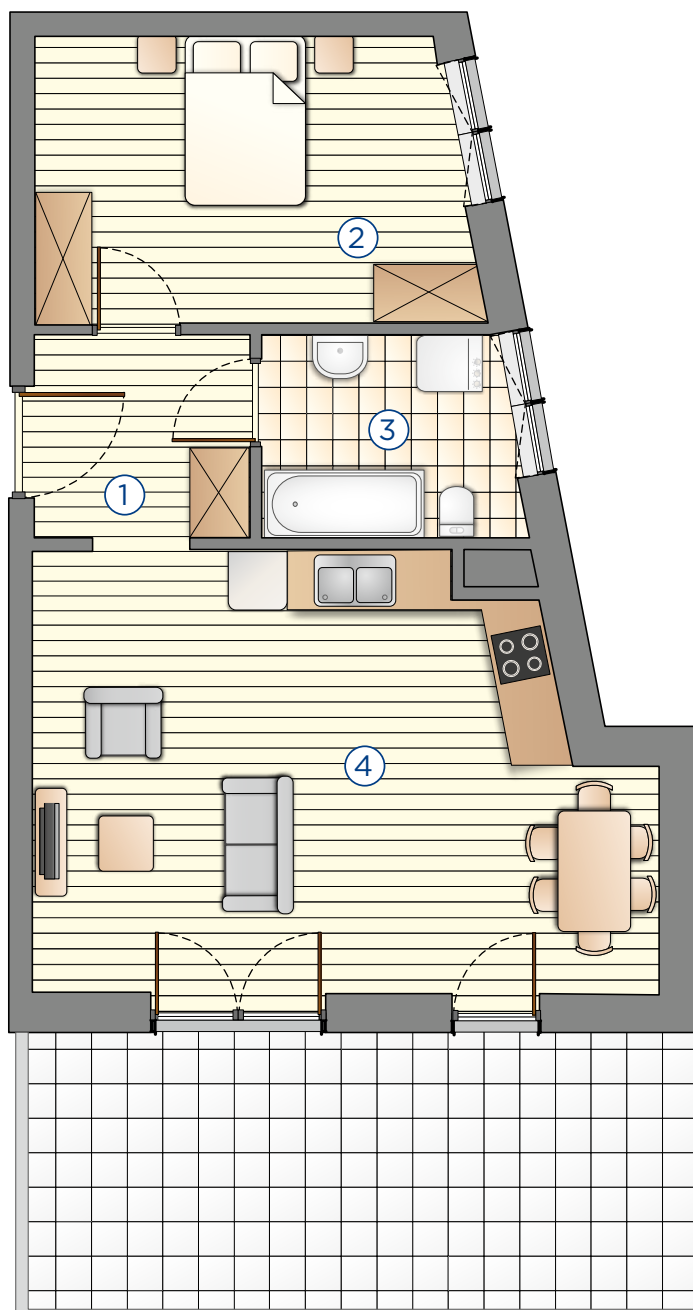

# Kompleks mieszkaniowy

E.CIEŚLEWSKIEGO

Mieszkanie nr 79  
IV PIĘTRO

Nr	Nazwa	Pow. (m <sup>2</sup> )
1.	Hol	4,51
2.	Pokój	12,70
3.	Łazienka	5,19
4.	Pokój z aneksem	26,23
<b>Łącznie</b>		<b>48,63</b>

BIURO SPRZEDAŻY:

## Mieszkanie nr 78 IV PIĘTRO

Nr	Nazwa	Pow. (m <sup>2</sup> )
1.	Hol	8,24
2.	Łazienka	3,95
3.	Pokój z aneksem	27,41
4.	Pokój	10,19
<b>Łącznie</b>		<b>49,79</b>

**BIURO SPRZEDAŻY:**[janexkrakow.pl](http://janexkrakow.pl)