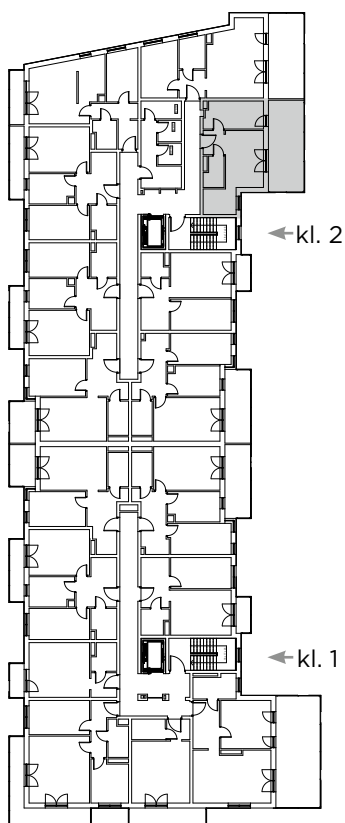

Kompleks mieszkańowy

E.CIEŚLEWSKIEGO

Mieszkanie nr 80 IV PIĘTRO

Nr	Nazwa	Pow. (m ²)
1.	Hol	3,16
2.	Pokój	10,27
3.	Pokój z aneksem	19,17
4.	Łazienka	3,53
Łącznie		36,13

BIURO SPRZEDAŻY:

janexkrakow.pl

Firma Janex Sp. z o.o. Sp. k.
31-580 Kraków
ul. Fr. Wężyka 26