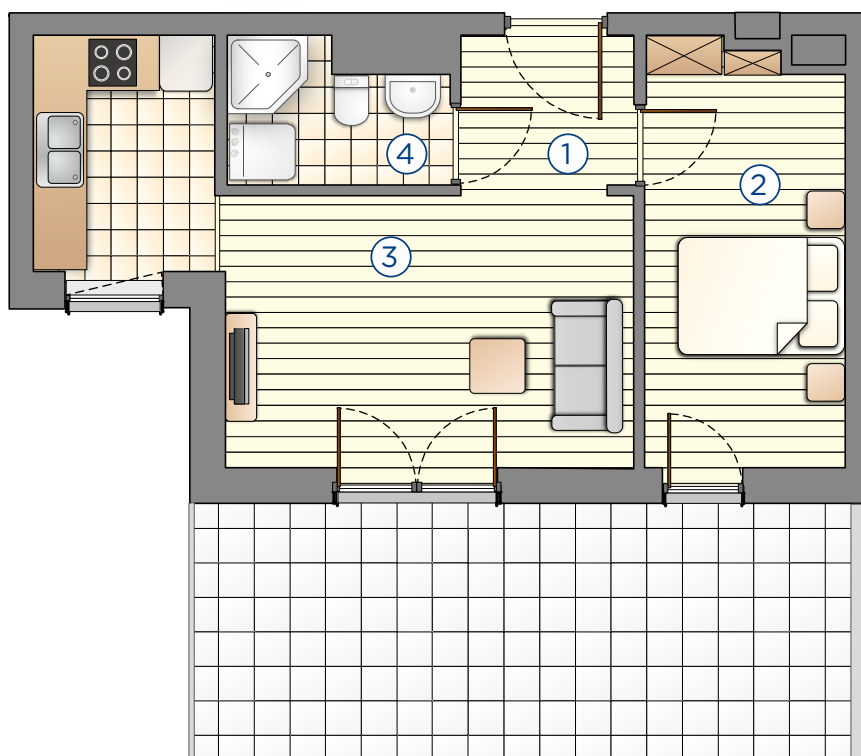

Kompleks mieszkańowy

E.CIEŚLEWSKIEGO

Mieszkanie nr 80 IV PIĘTRO

Nr	Nazwa	Pow. (m ²)
1.	Hol	3,16
2.	Pokój	10,27
3.	Pokój z aneksem	19,17
4.	Łazienka	3,53
Łącznie		36,13

BIURO SPRZEDAŻY:

janexkrakow.pl

Firma Janex Sp. z o.o. Sp. k.
31-580 Kraków
ul. Fr. Wężyka 26