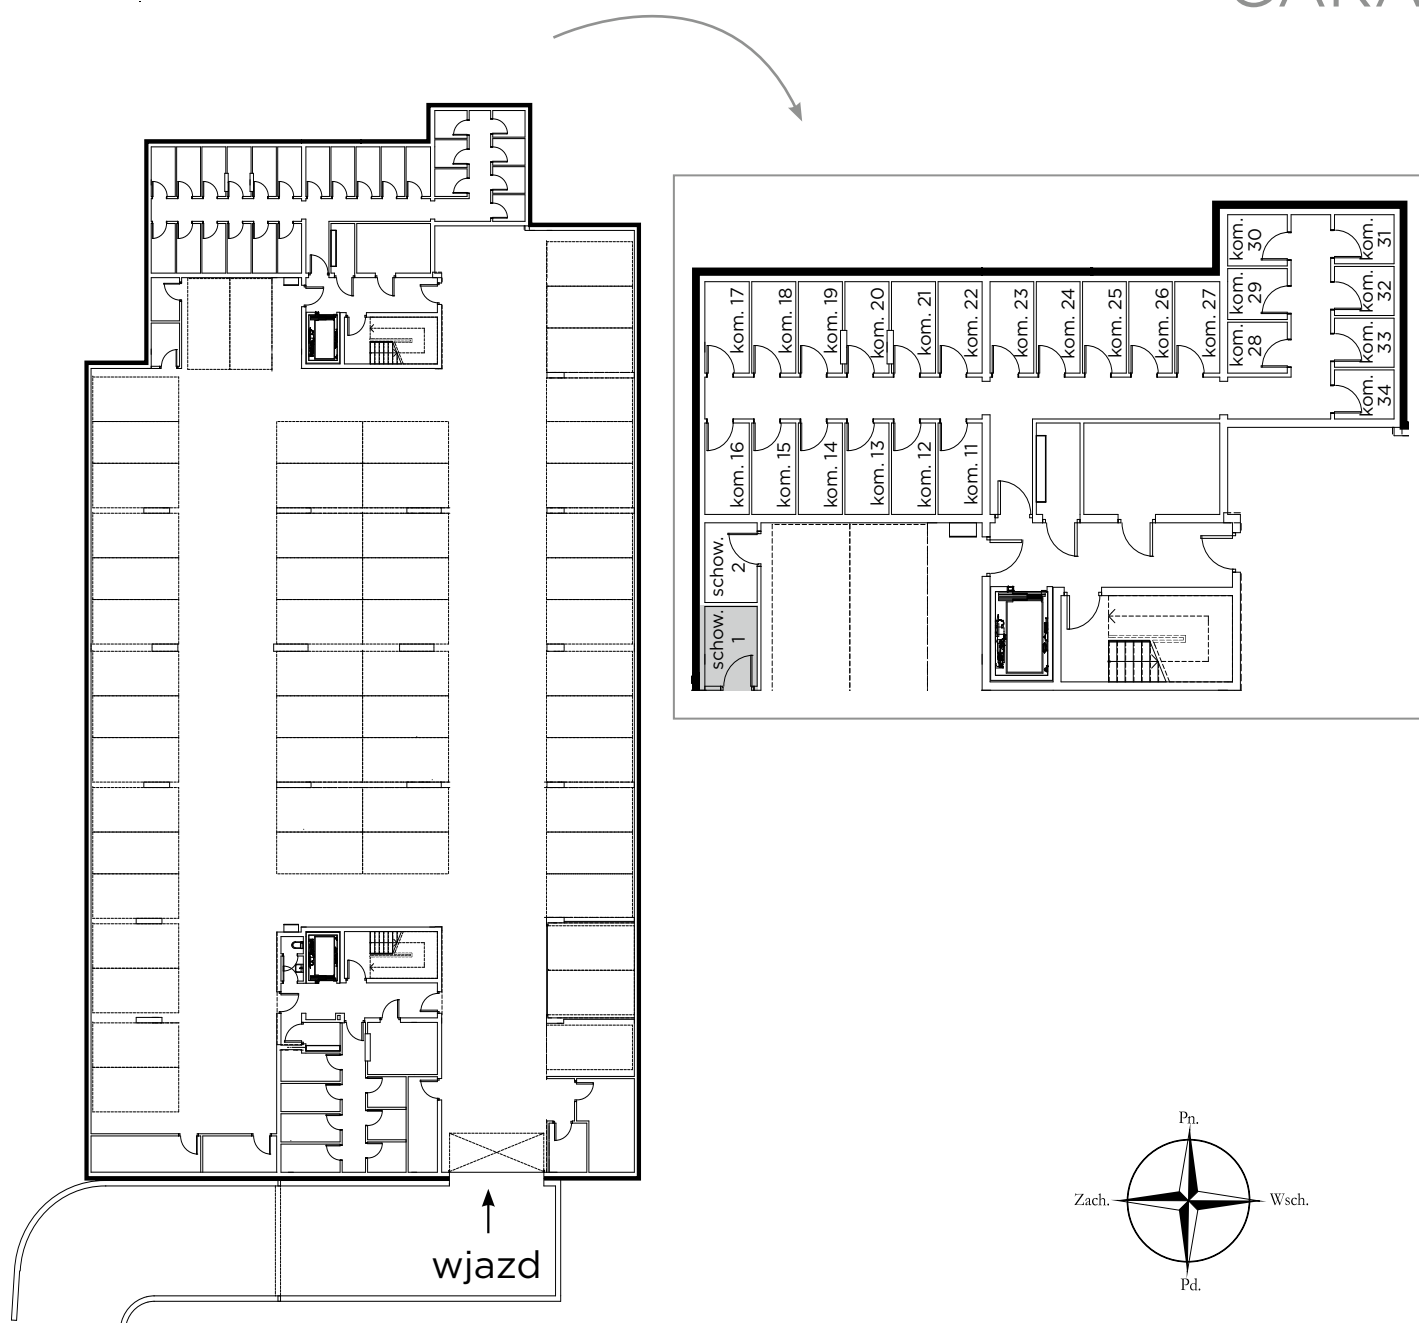

Kompleks mieszkaniowy

E.CIEŚLEWSKIEGO

Schówek GARAŻ

Nazwa	Pow. (m ²)
Schówek nr 1	3,93

BIURO SPRZEDAŻY:

janexkrakow.pl

Firma Janex Sp. z o.o. Sp. k.
31-580 Kraków
ul. Fr. Wężyka 26

tel. +48 (12) 647 97 77
kom. +48 601 719 719
mail: deweloper@janexkrakow.pl