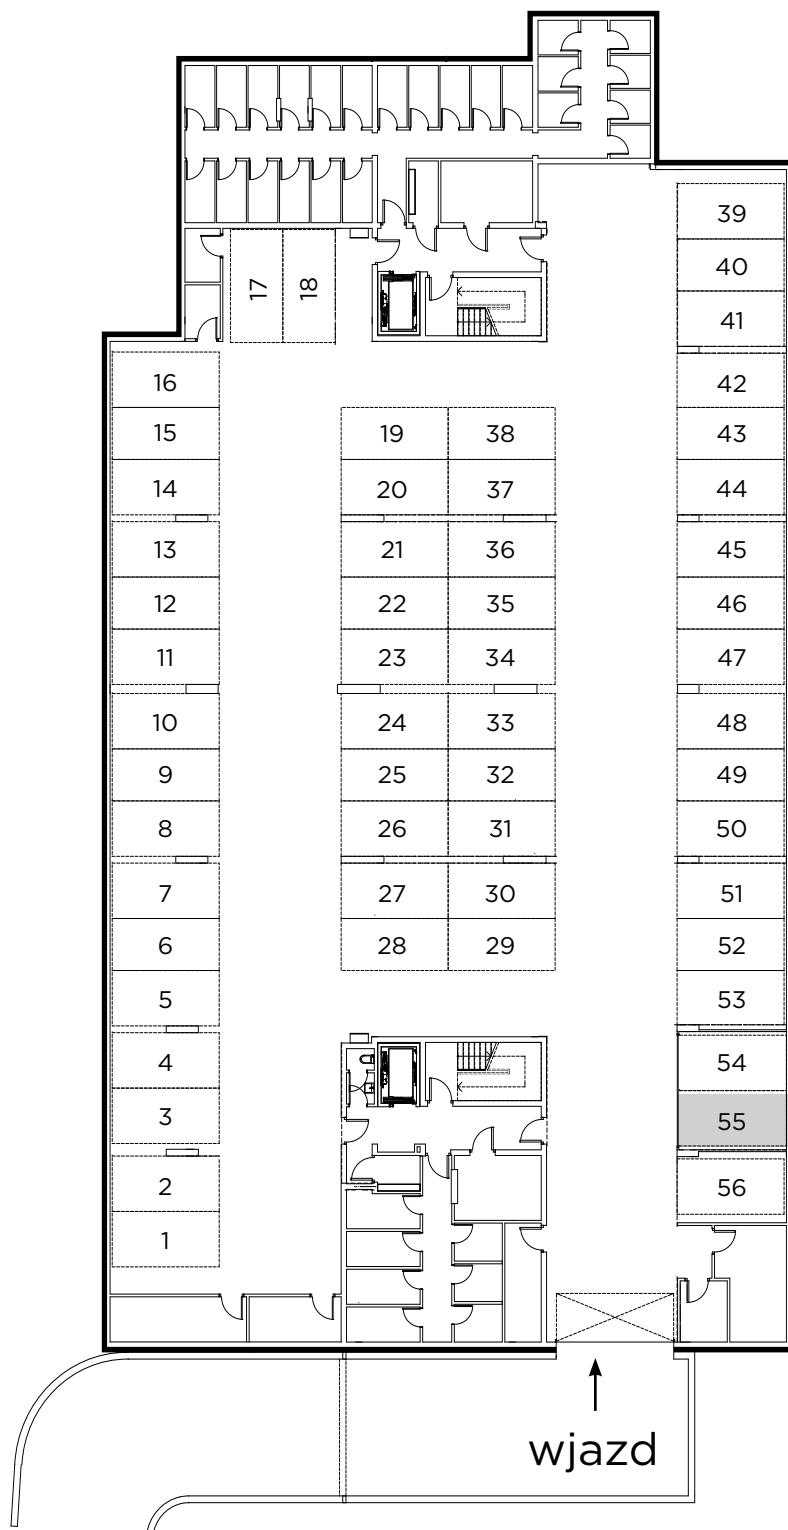

Kompleks mieszkańowy

E.CIEŚLEWSKIEGO

Miejsce post. nr 55
GARAŻ

Nazwa	Pow. (m ²)
Miejsce postojowe	12,25

BIURO SPRZEDAŻY:

janexkrakow.pl

Firma Janex Sp. z o.o. Sp. k.
31-580 Kraków
ul. Fr. Wężyka 26

tel. +48 (12) 647 97 77
kom. +48 601 719 719
mail: developer@janexkrakow.pl