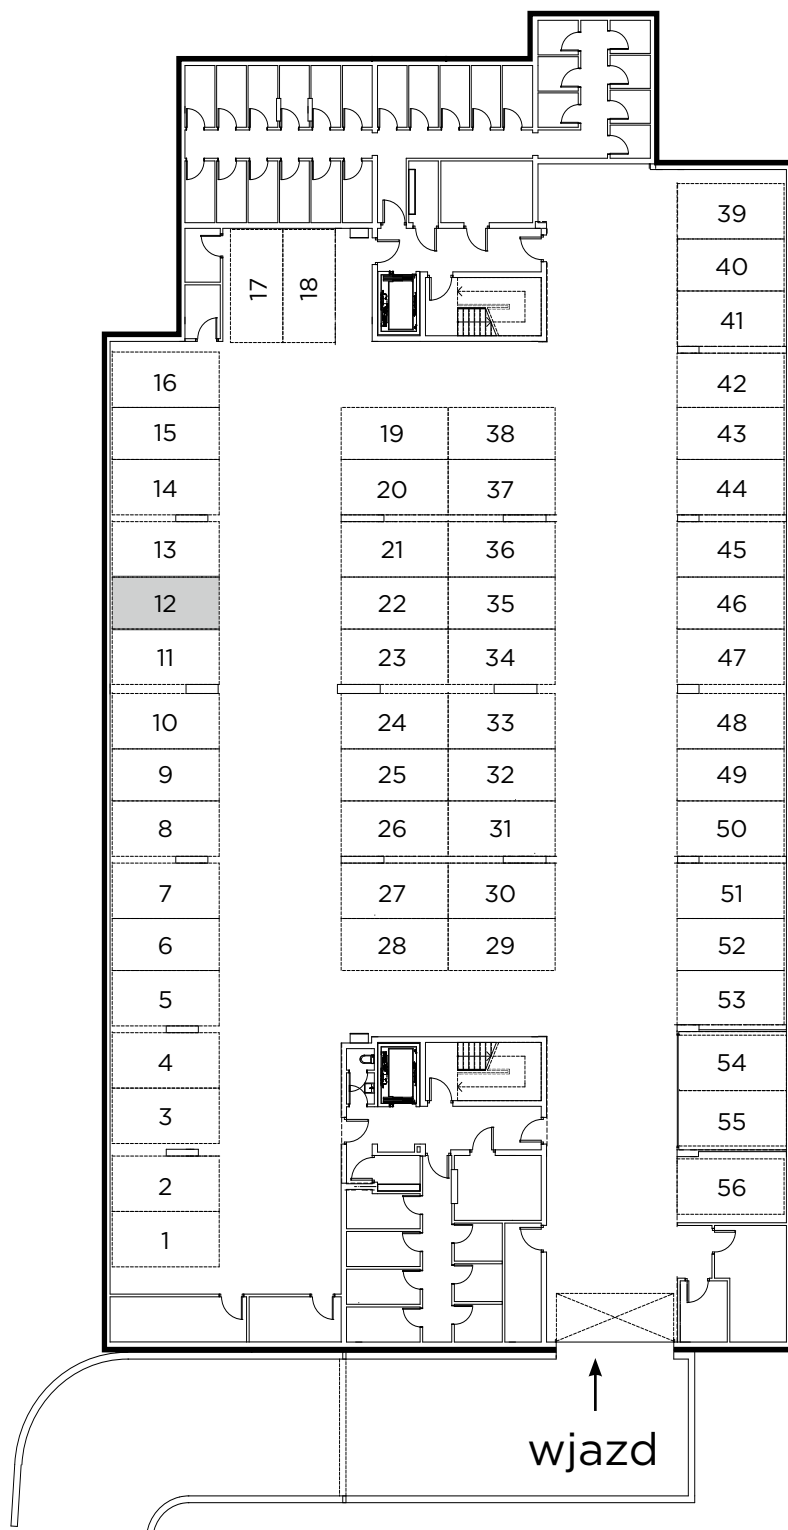

Kompleks mieszkańowy

E.CIEŚLEWSKIEGO

Miejsce post. nr 12
GARAŻ

Nazwa	Pow. (m ²)
Miejsce postojowe	11,50

BIURO SPRZEDAŻY:

janexkrakow.pl

Firma Janex Sp. z o.o. Sp. k.
31-580 Kraków
ul. Fr. Wężyka 26

tel. +48 (12) 647 97 77
kom. +48 601 719 719
mail: developer@janexkrakow.pl