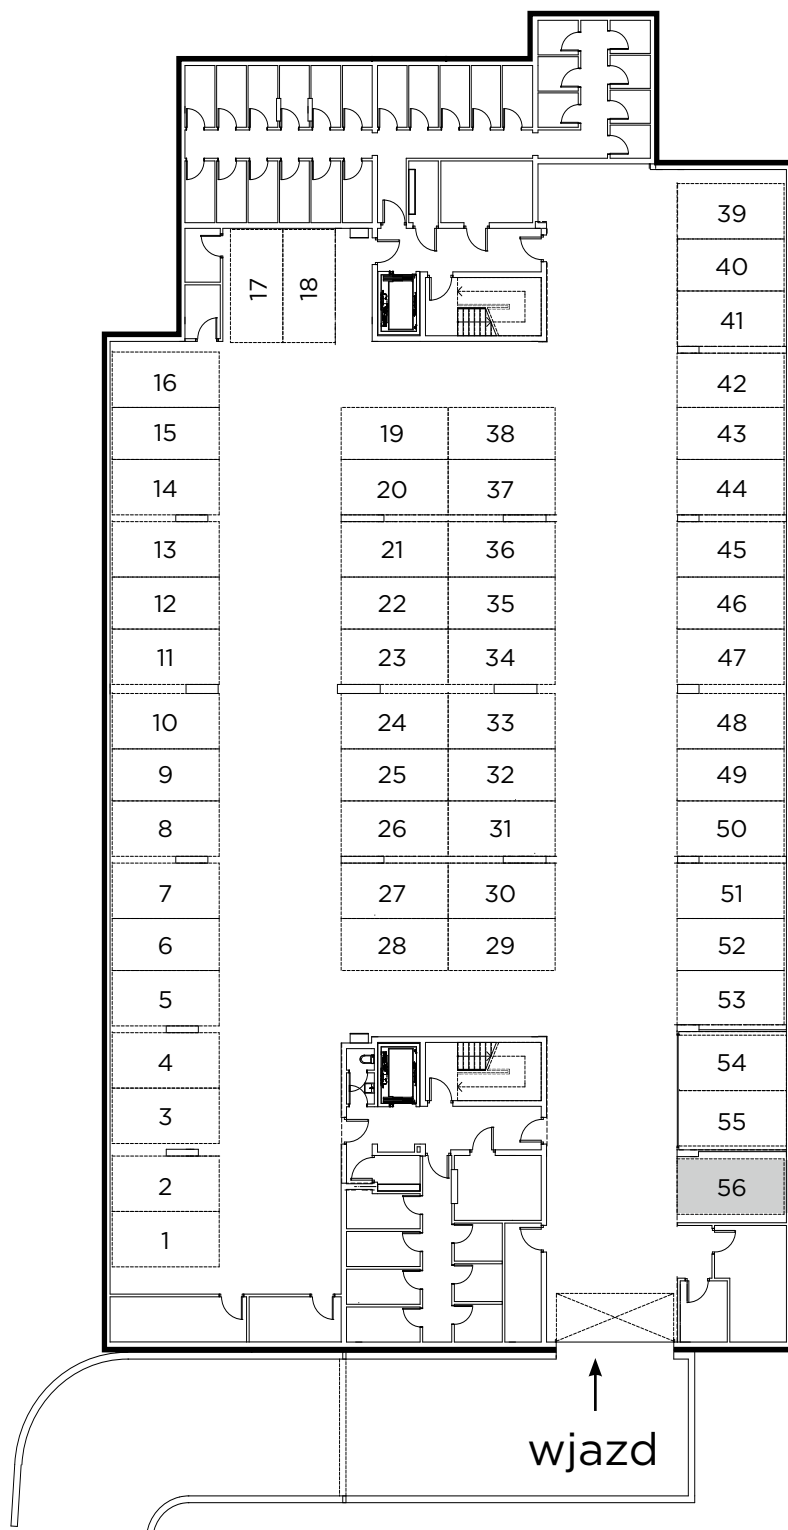

Kompleks mieszkańowy

E.CIEŚLEWSKIEGO

Miejsce post. nr 56
GARAŻ

Nazwa	Pow. (m ²)
Miejsce postojowe	12,25

BIURO SPRZEDAŻY:

janexkrakow.pl

Firma Janex Sp. z o.o. Sp. k.
31-580 Kraków
ul. Fr. Wężyka 26

tel. +48 (12) 647 97 77
kom. +48 601 719 719
mail: developer@janexkrakow.pl