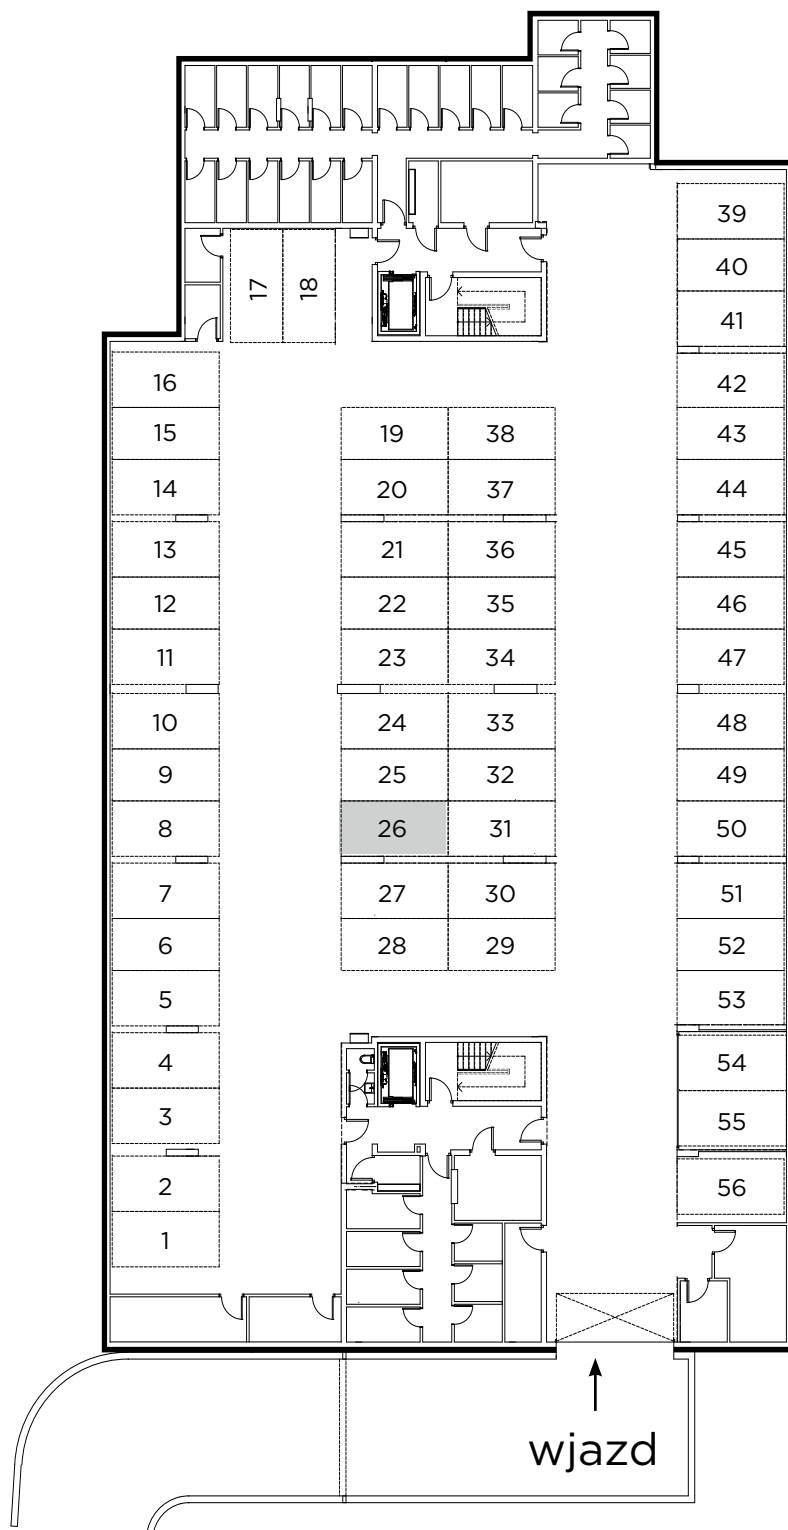

Kompleks mieszkańowy

E.CIEŚLEWSKIEGO

Miejsce post. nr 26
GARAŻ

Nazwa	Pow. (m ²)
Miejsce postojowe	12,25

BIURO SPRZEDAŻY:

janexkrakow.pl

Firma Janex Sp. z o.o. Sp. k.
31-580 Kraków
ul. Fr. Wężyka 26

tel. +48 (12) 647 97 77
kom. +48 601 719 719
mail: developer@janexkrakow.pl