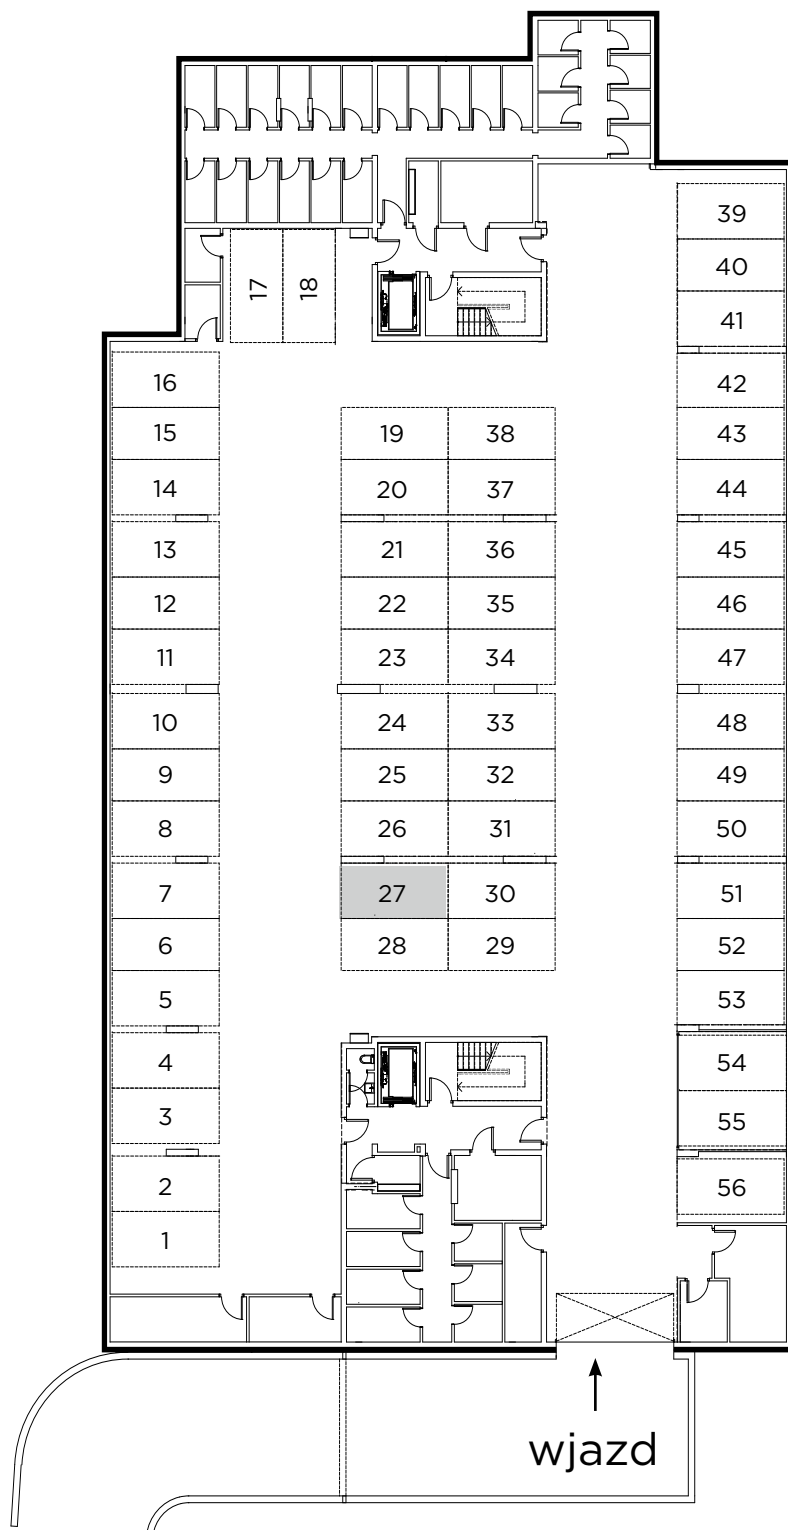

Kompleks mieszkaniaowy

E.CIEŚLEWSKIEGO

Miejsce post. nr 27 GARAŻ

Nazwa	Pow. (m ²)
Miejsce postojowe	12,25

BIURO SPRZEDAŻY:

janexkrakow.pl

Firma Janex Sp. z o.o. Sp. k.
31-580 Kraków
ul. Fr. Wężyka 26

tel. +48 (12) 647 97 77
kom. +48 601 719 719
mail: developer@janexkrakow.pl