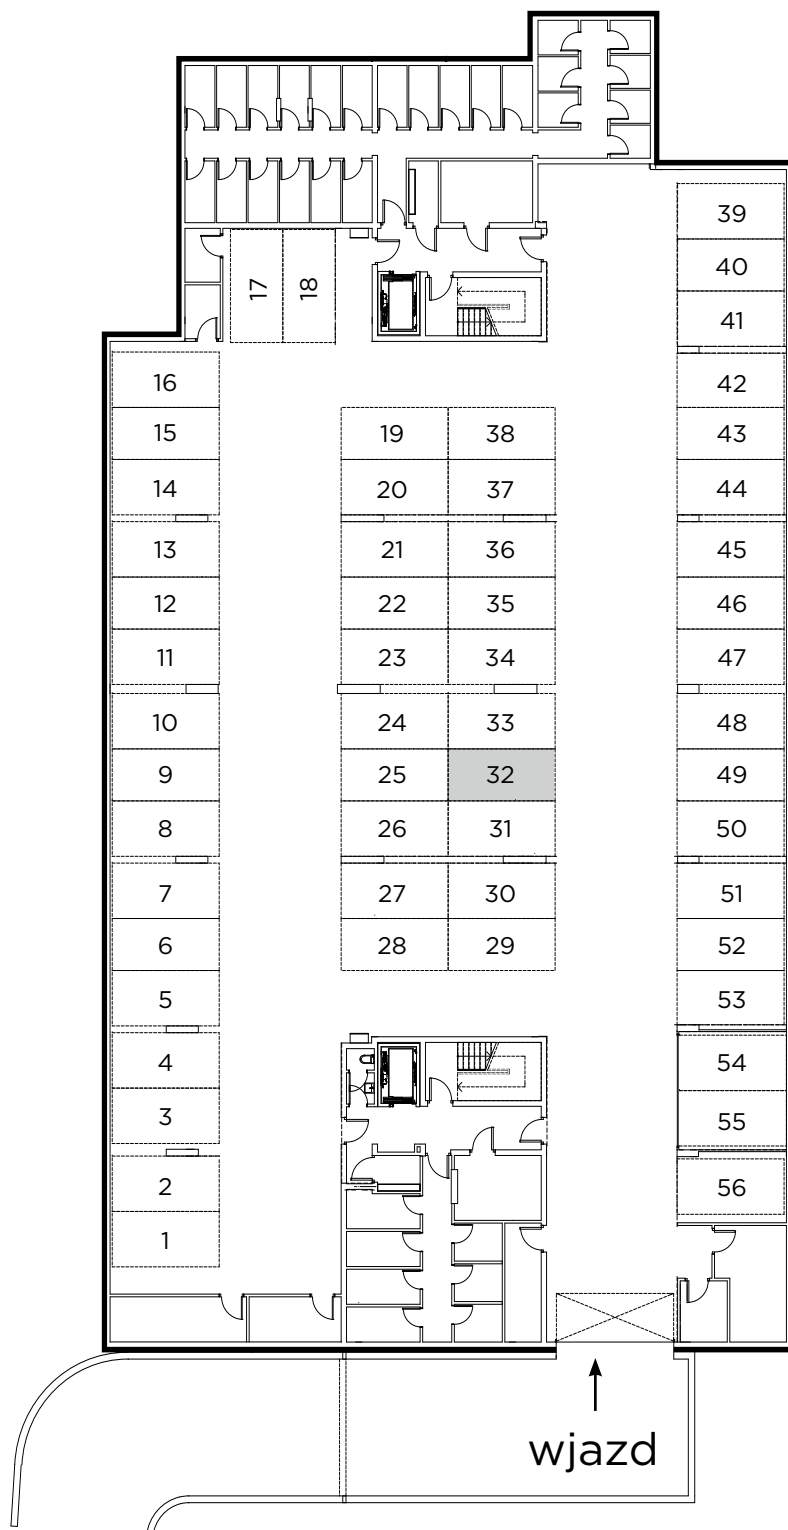

Kompleks mieszkańowy

E.CIEŚLEWSKIEGO

Miejsce post. nr 32
GARAŻ

Nazwa	Pow. (m ²)
Miejsce postojowe	11,50

BIURO SPRZEDAŻY:

janexkrakow.pl

Firma Janex Sp. z o.o. Sp. k.
31-580 Kraków
ul. Fr. Wężyka 26

tel. +48 (12) 647 97 77
kom. +48 601 719 719
mail: developer@janexkrakow.pl