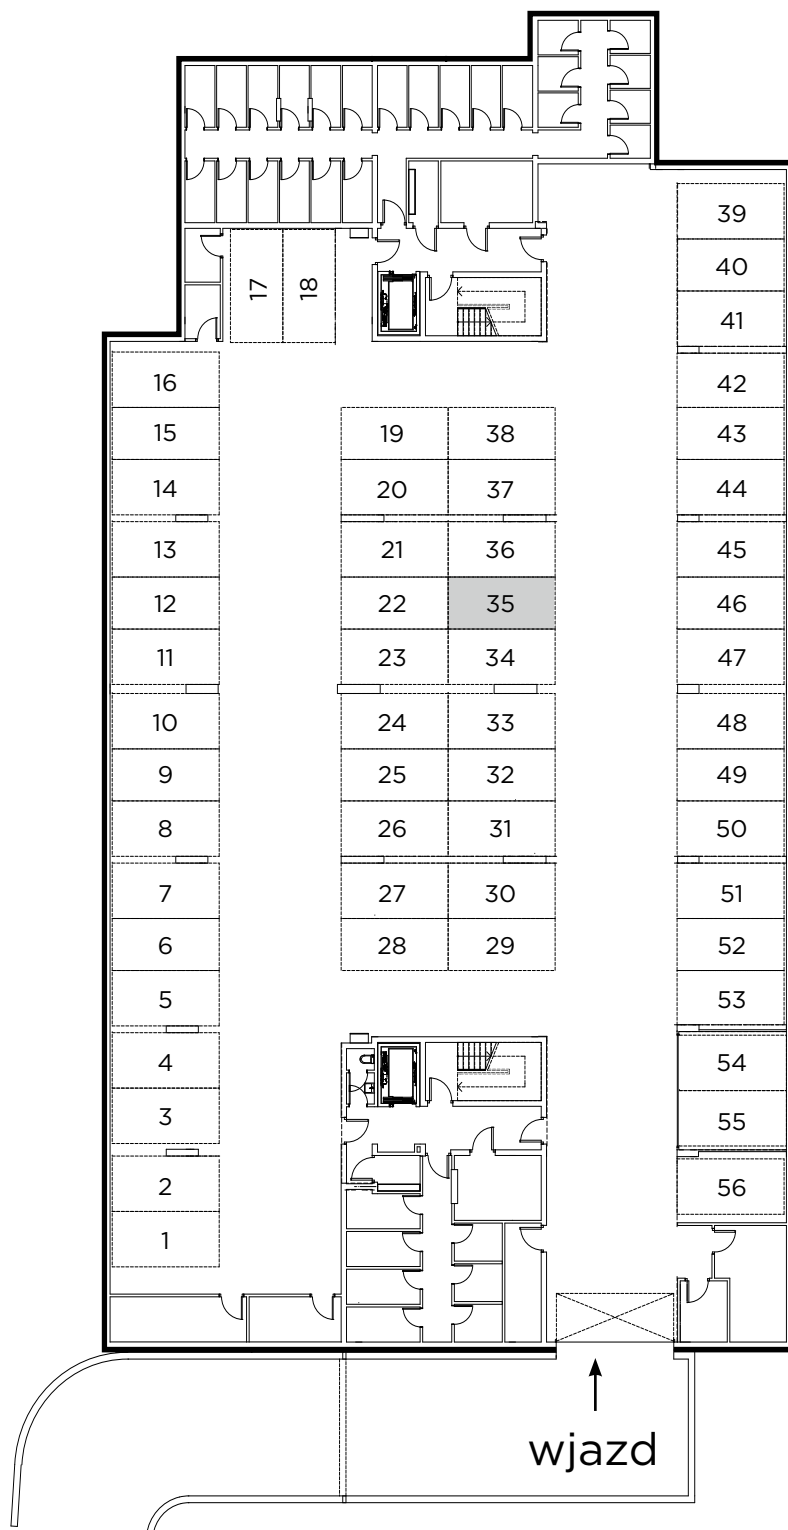

Kompleks mieszkańowy

E.CIEŚLEWSKIEGO

Miejsce post. nr 35
GARAŻ

Nazwa	Pow. (m ²)
Miejsce postojowe	11,50

BIURO SPRZEDAŻY:

janexkrakow.pl

Firma Janex Sp. z o.o. Sp. k.
31-580 Kraków
ul. Fr. Wężyka 26

tel. +48 (12) 647 97 77
kom. +48 601 719 719
mail: developer@janexkrakow.pl