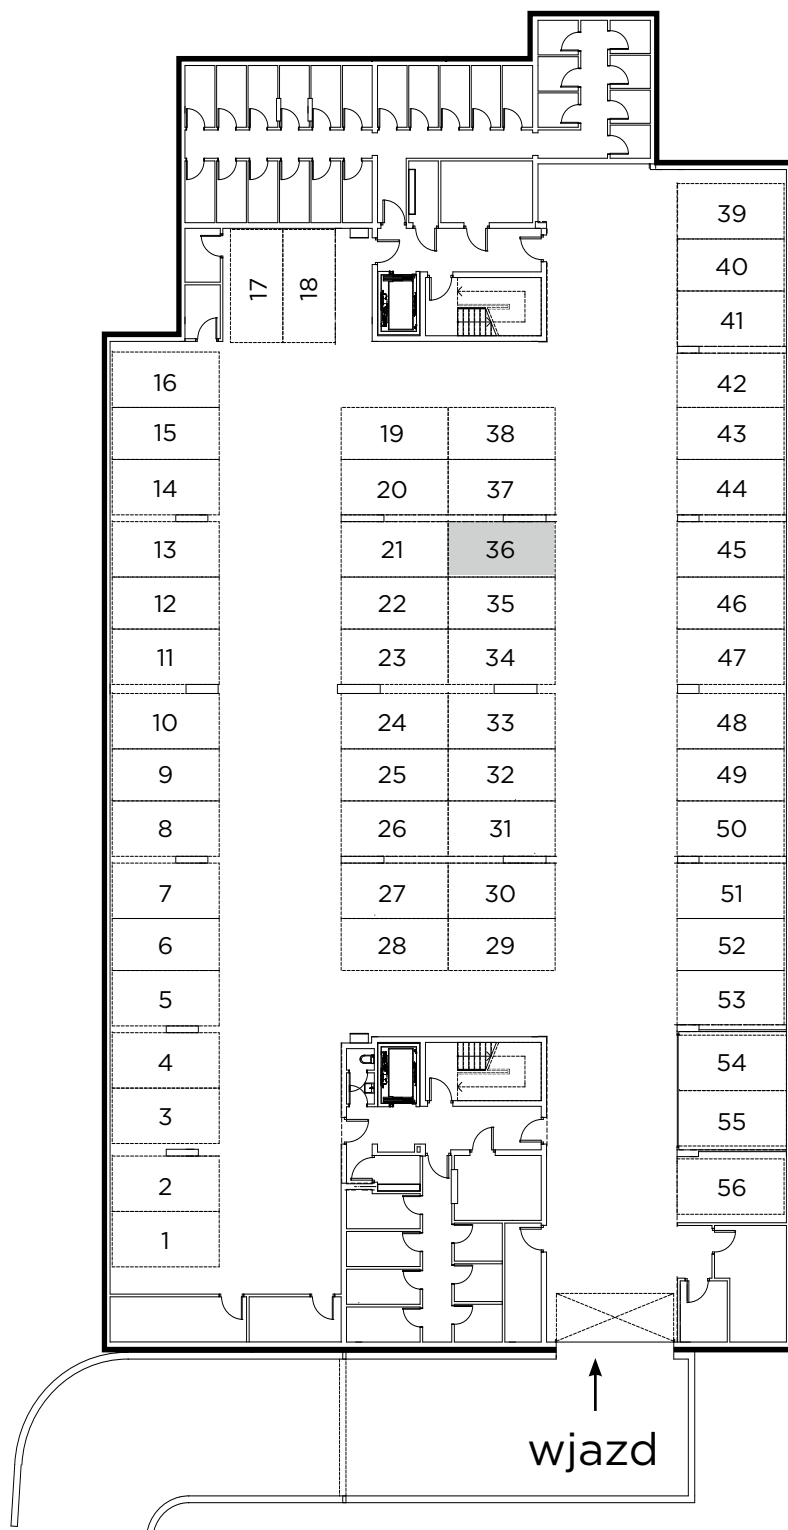

Kompleks mieszkańcowy

E.CIEŚLEWSKIEGO

Miejsce post. nr 36
GARAŻ

Nazwa	Pow. (m ²)
Miejsce postojowe	12,25

BIURO SPRZEDAŻY:

janexkrakow.pl

Firma Janex Sp. z o.o. Sp. k.
31-580 Kraków
ul. Fr. Wężyka 26

tel. +48 (12) 647 97 77
kom. +48 601 719 719
mail: deweloper@janexkrakow.pl