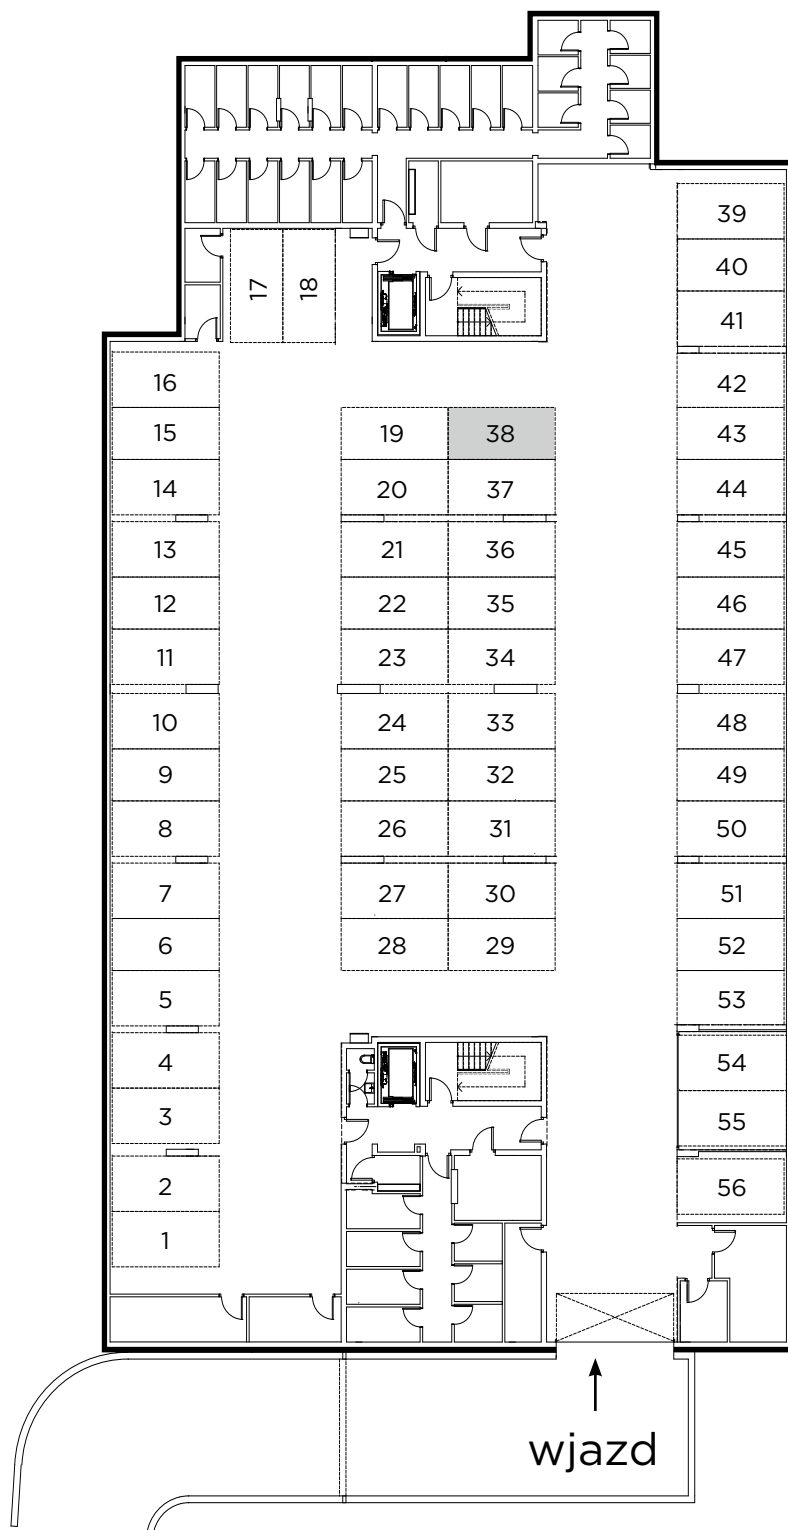

Kompleks mieszkańcowy

E.CIEŚLEWSKIEGO

Miejsce post. nr 38
GARAŻ

Nazwa	Pow. (m ²)
Miejsce postojowe	11,50

BIURO SPRZEDAŻY:

janexkrakow.pl

Firma Janex Sp. z o.o. Sp. k.
31-580 Kraków
ul. Fr. Wężyka 26

tel. +48 (12) 647 97 77
kom. +48 601 719 719
mail: developer@janexkrakow.pl