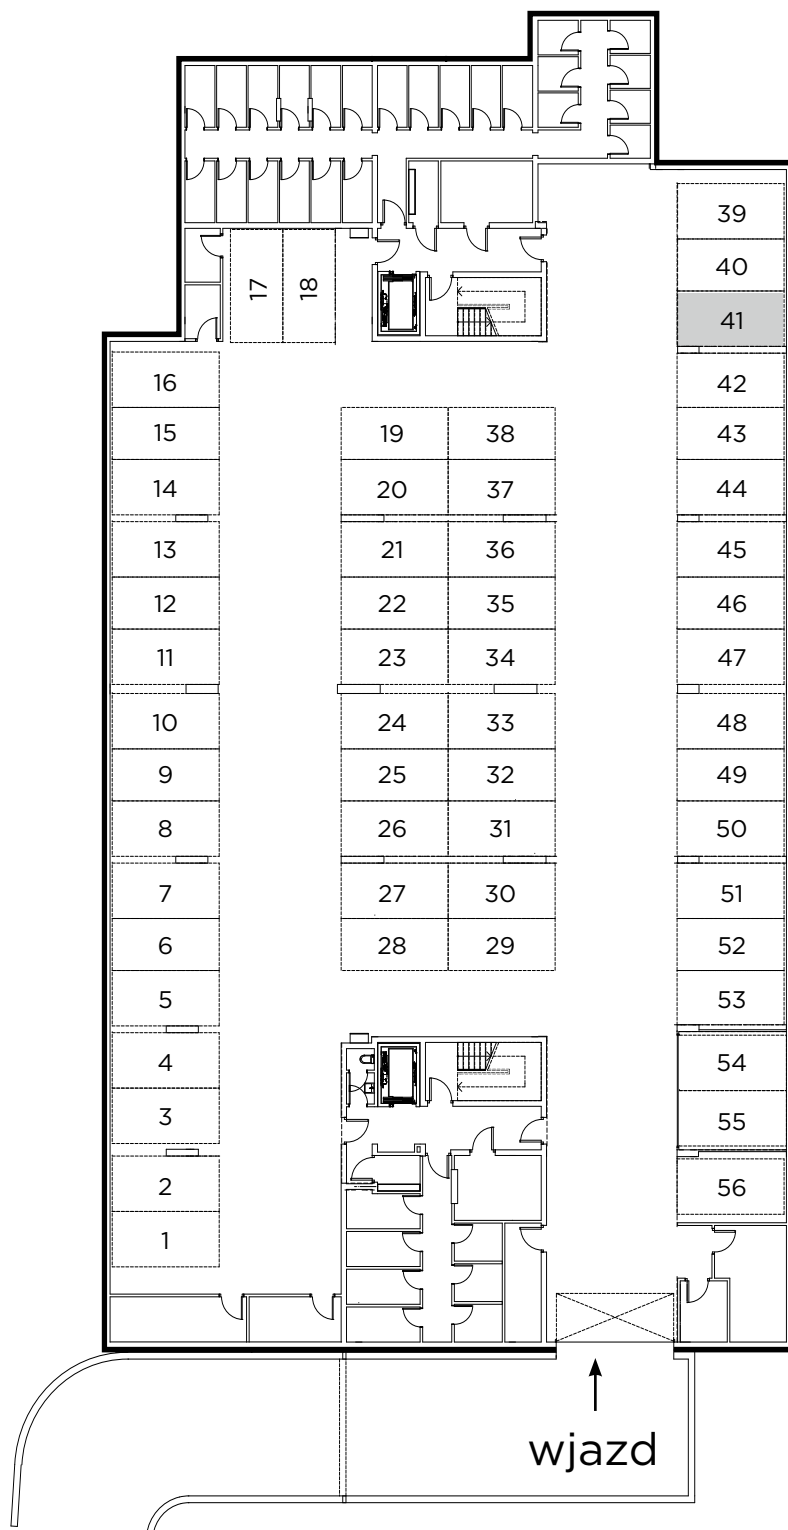

# Kompleks mieszkańowy

E.CIEŚLEWSKIEGO

Miejsce post. nr 41  
GARAŻ

Nazwa	Pow. (m <sup>2</sup> )
Miejsce postojowe	12,25

BIURO SPRZEDAŻY:

[janexkrakow.pl](http://janexkrakow.pl)

Firma Janex Sp. z o.o. Sp. k.  
31-580 Kraków  
ul. Fr. Wężyka 26