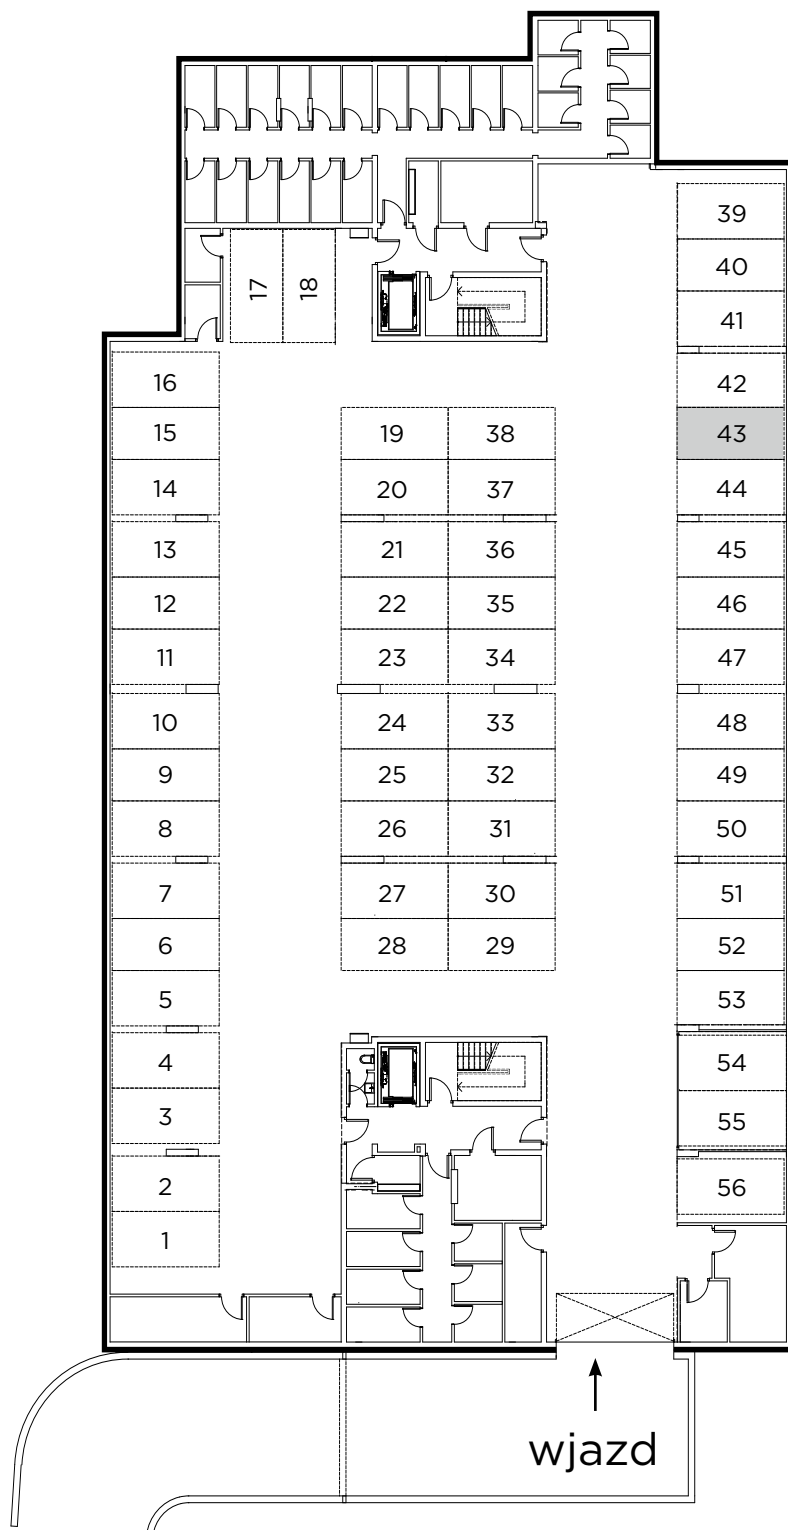

# Kompleks mieszkańowy

E.CIEŚLEWSKIEGO

Miejsce post. nr 43  
GARAŻ

Nazwa	Pow. (m <sup>2</sup> )
Miejsce postojowe	11,50

BIURO SPRZEDAŻY:

[janexkrakow.pl](http://janexkrakow.pl)

Firma Janex Sp. z o.o. Sp. k.  
31-580 Kraków  
ul. Fr. Wężyka 26