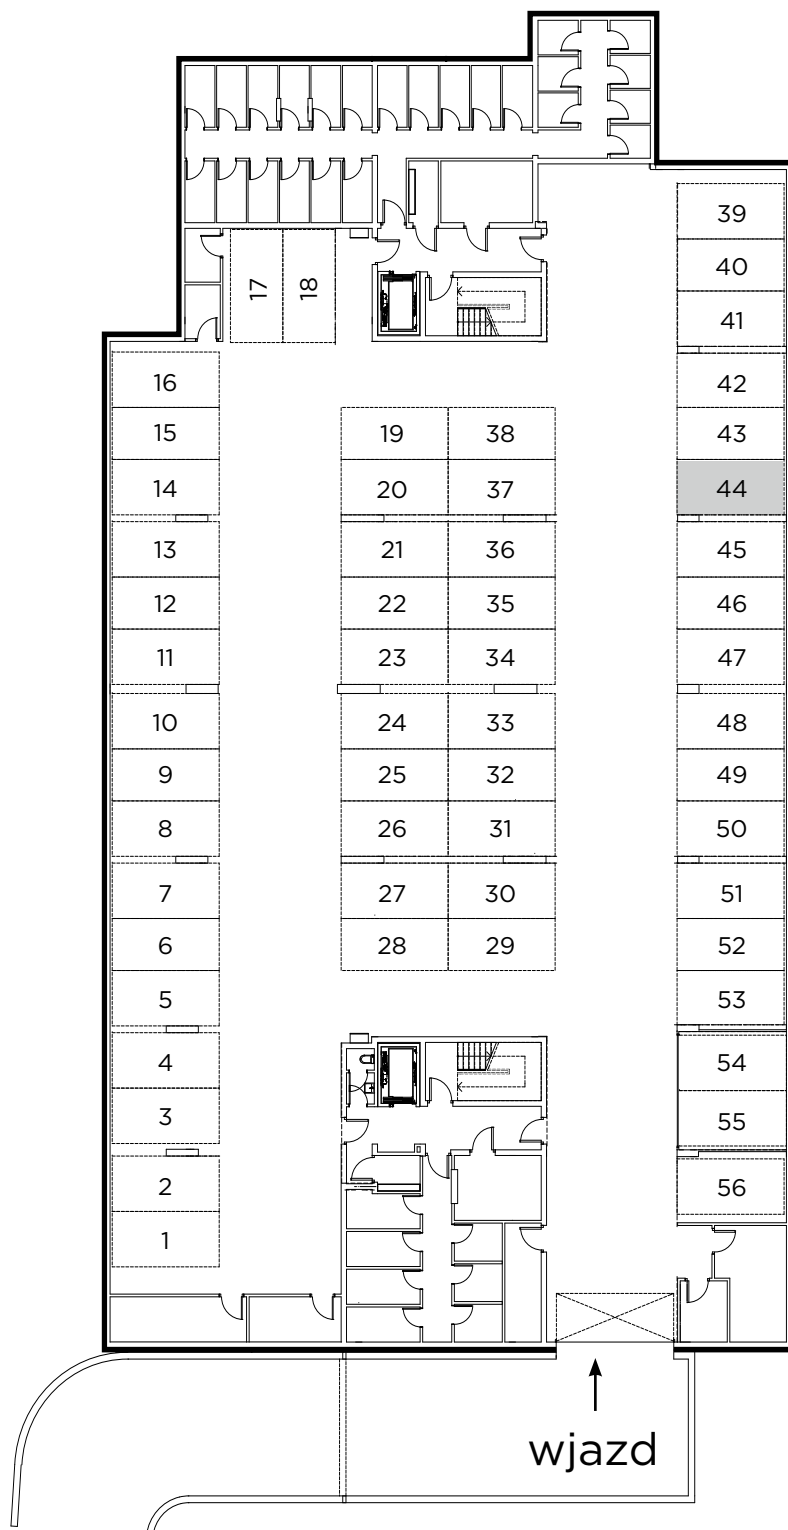

Kompleks mieszkańowy

E.CIEŚLEWSKIEGO

Miejsce post. nr 44
GARAŻ

Nazwa	Pow. (m ²)
Miejsce postojowe	12,25

BIURO SPRZEDAŻY:

janexkrakow.pl

Firma Janex Sp. z o.o. Sp. k.
31-580 Kraków
ul. Fr. Wężyka 26

tel. +48 (12) 647 97 77
kom. +48 601 719 719
mail: developer@janexkrakow.pl